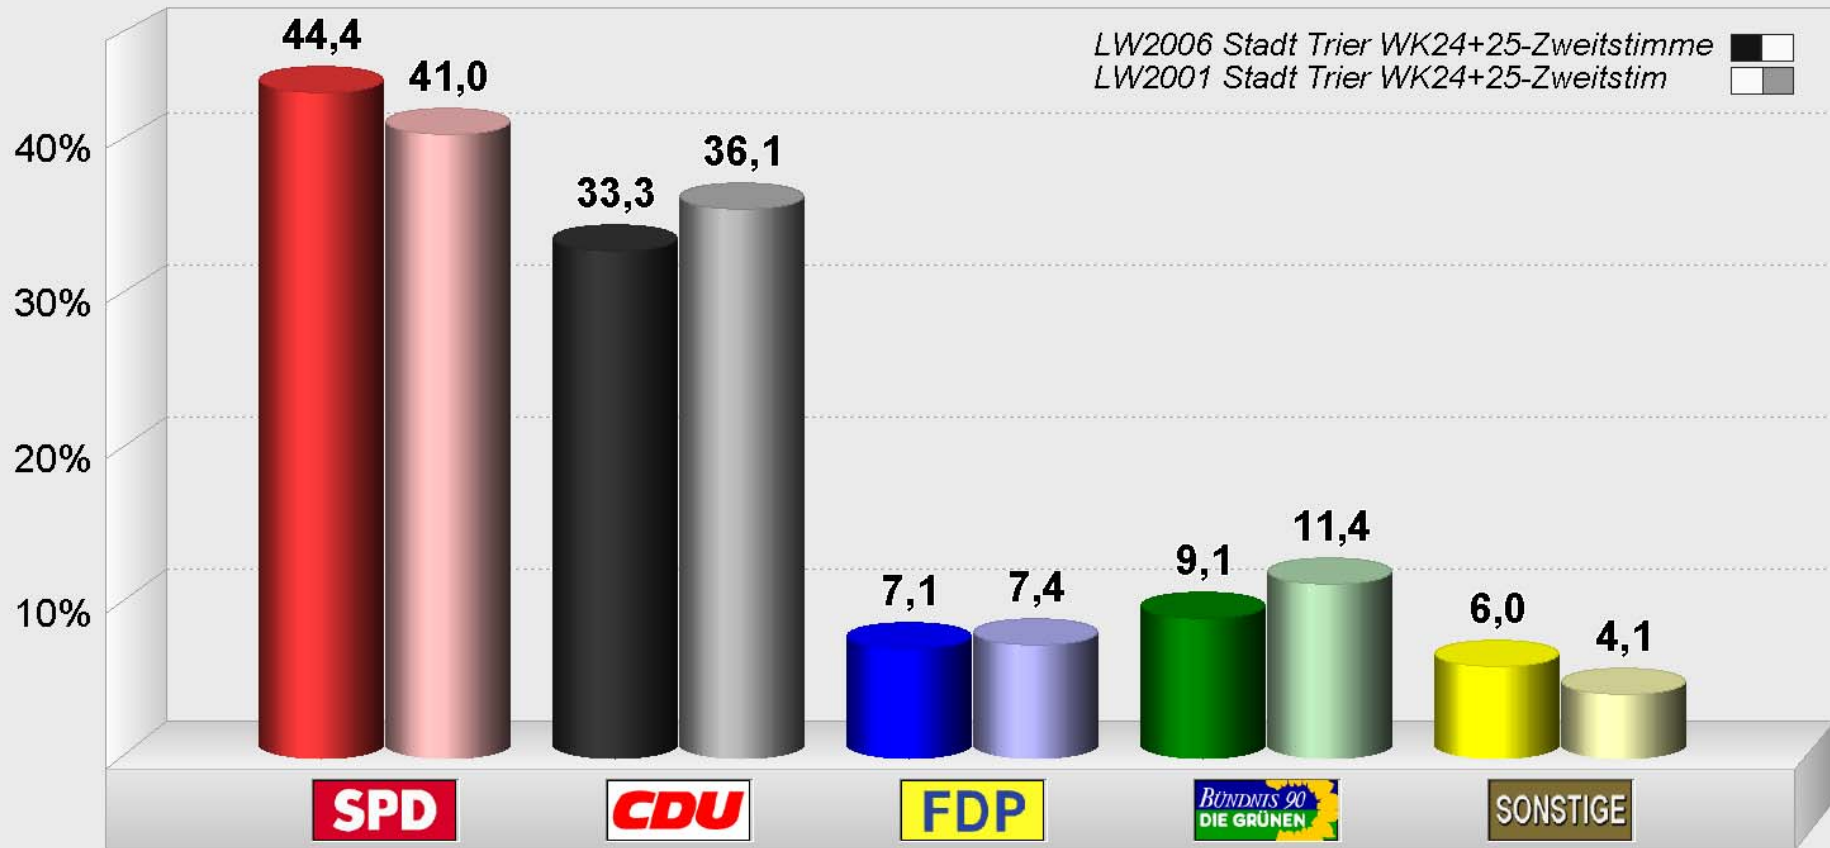

**LW2006 Stadt Trier WK24+25-Zweitstimme
im Vergleich mit LW2001 Stadt Trier WK24+25-Zweitstim
WK 25**

Vorläufiges Endergebnis
Stimmenanteile in Prozent (%)

Stadt Trier / Amt für Stadtentwicklung und Statistik - Wahlbüro