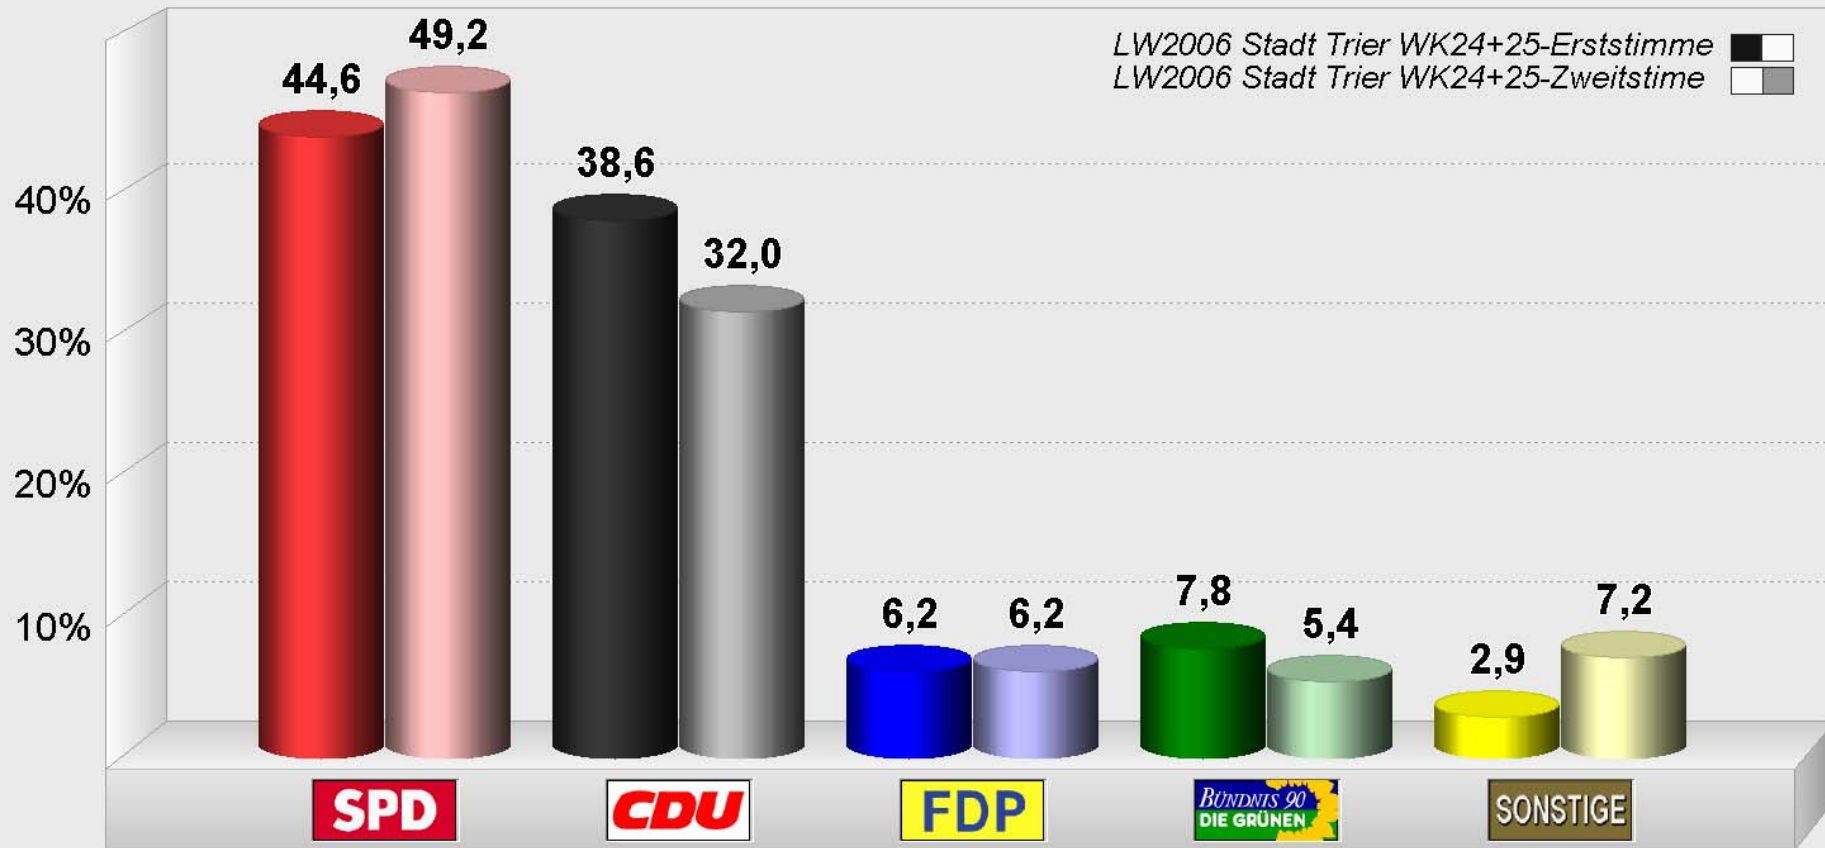

**LW2006 Stadt Trier WK24+25-Erststimme
im Vergleich mit LW2006 Stadt Trier WK24+25-Zweitstimme
WK 24 Wahlkreis (Teilbereich)**
Vorläufiges Endergebnis
Stimmenanteile in Prozent (%)

Stadt Trier / Amt für Stadtentwicklung und Statistik - Wahlbüro