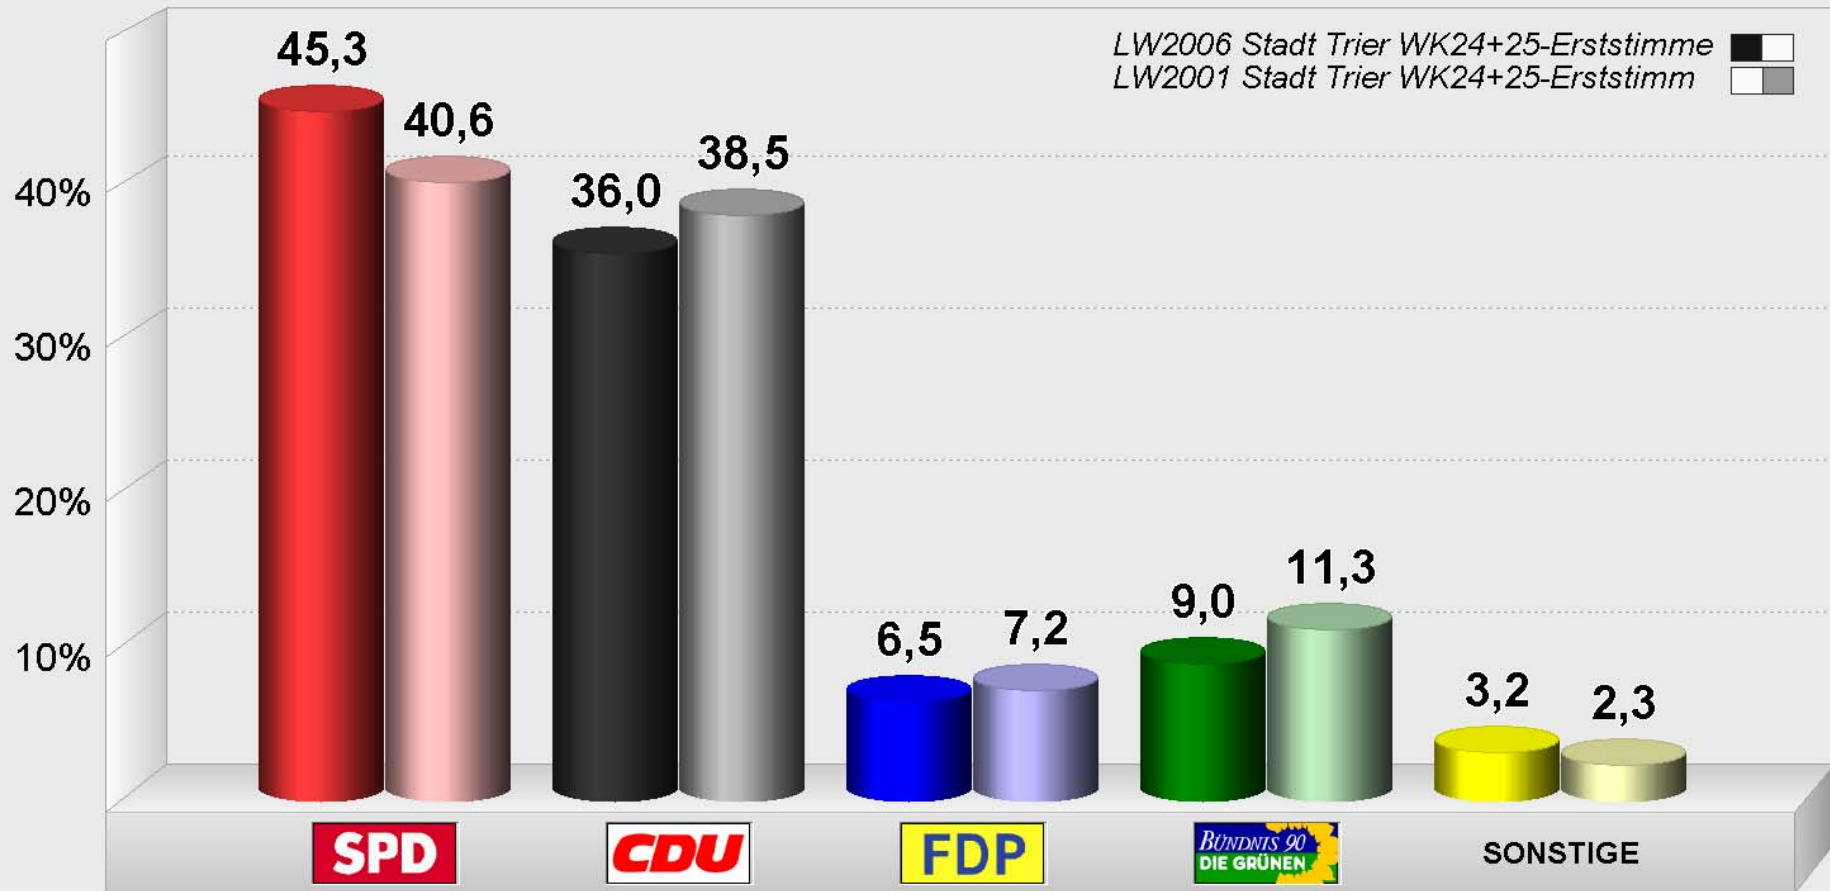

**LW2006 Stadt Trier WK24+25-Erststimme**  
**im Vergleich mit LW2001 Stadt Trier WK24+25-Erststimm**  
 Vorläufiges Endergebnis  
 Stimmenanteile in Prozent (%)

Stadt Trier / Amt für Stadtentwicklung und Statistik - Wahlbüro