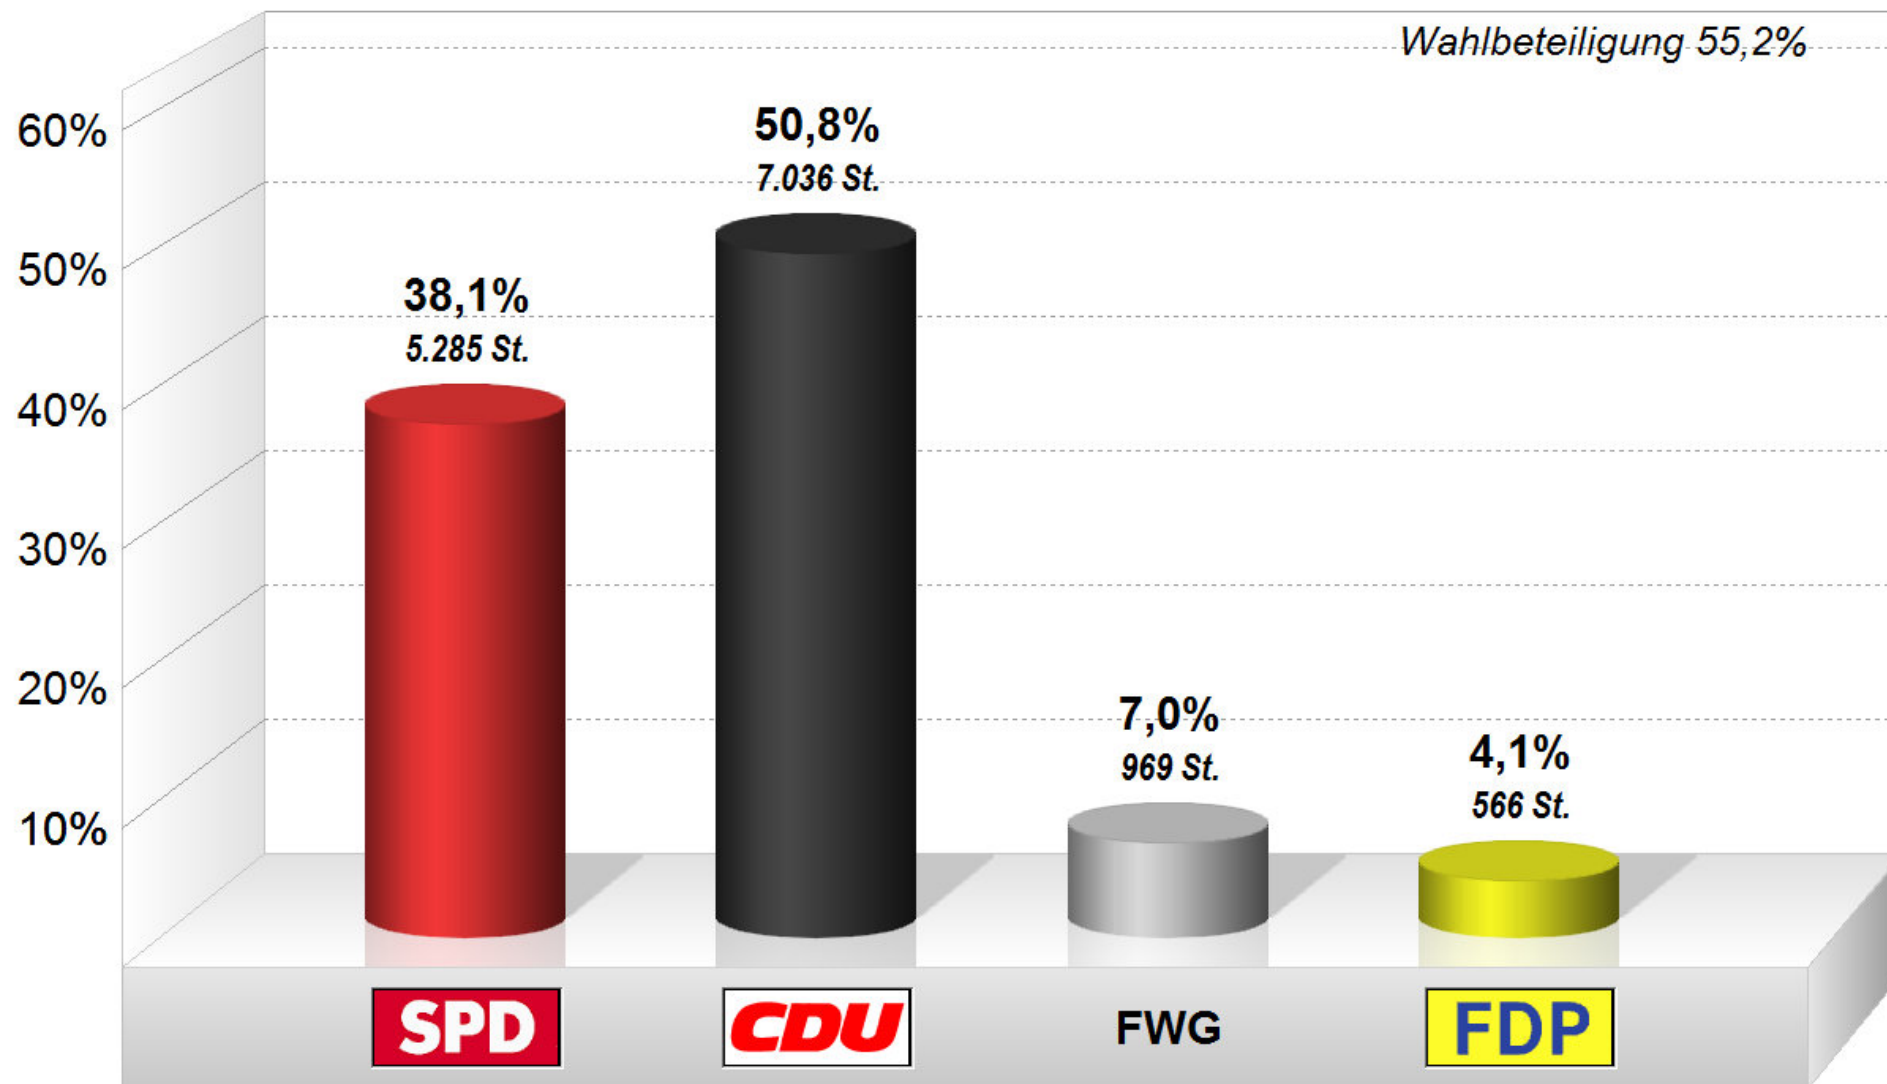

41 Ortsbeirat Olewig 2014

Endergebnis

Stimmenanteile in Prozent (%)

Stadt Trier