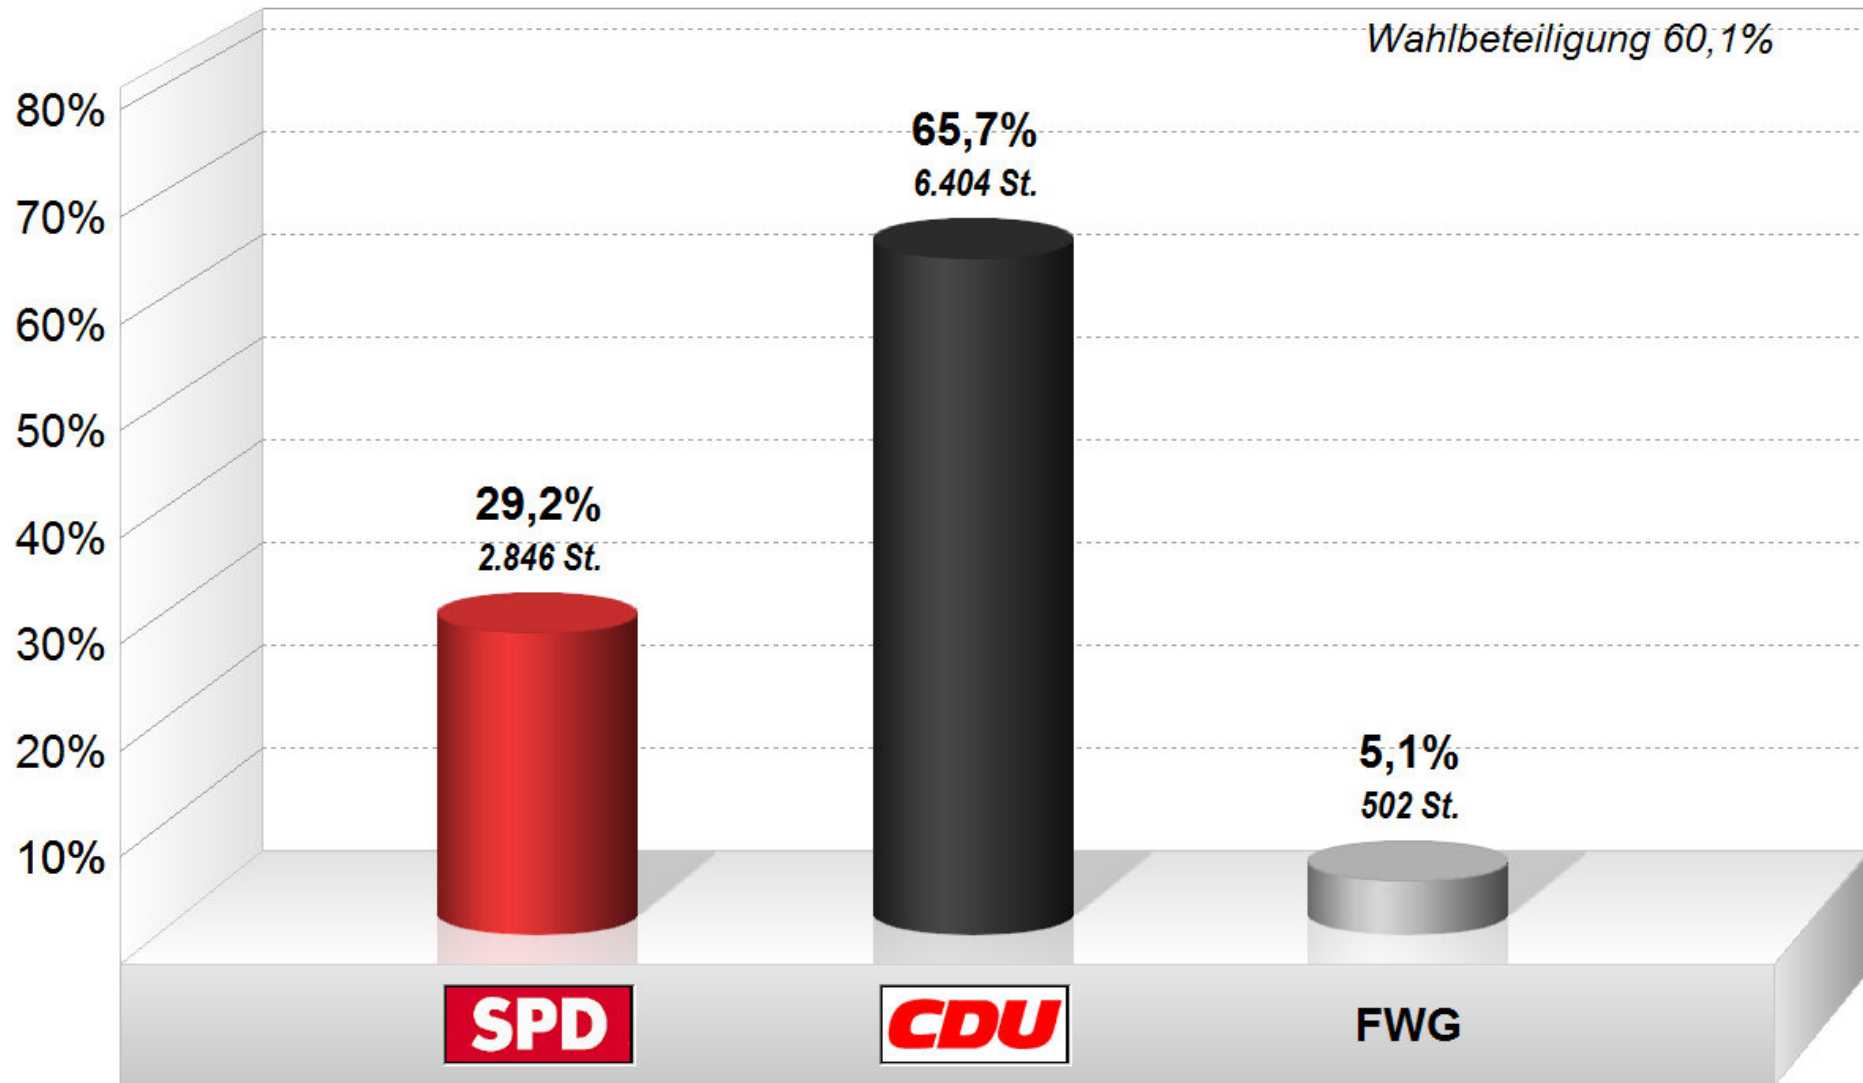

# 45 Ortsbeirat Irsch 2014

## Endergebnis

Stimmenanteile in Prozent (%)

Stadt Trier