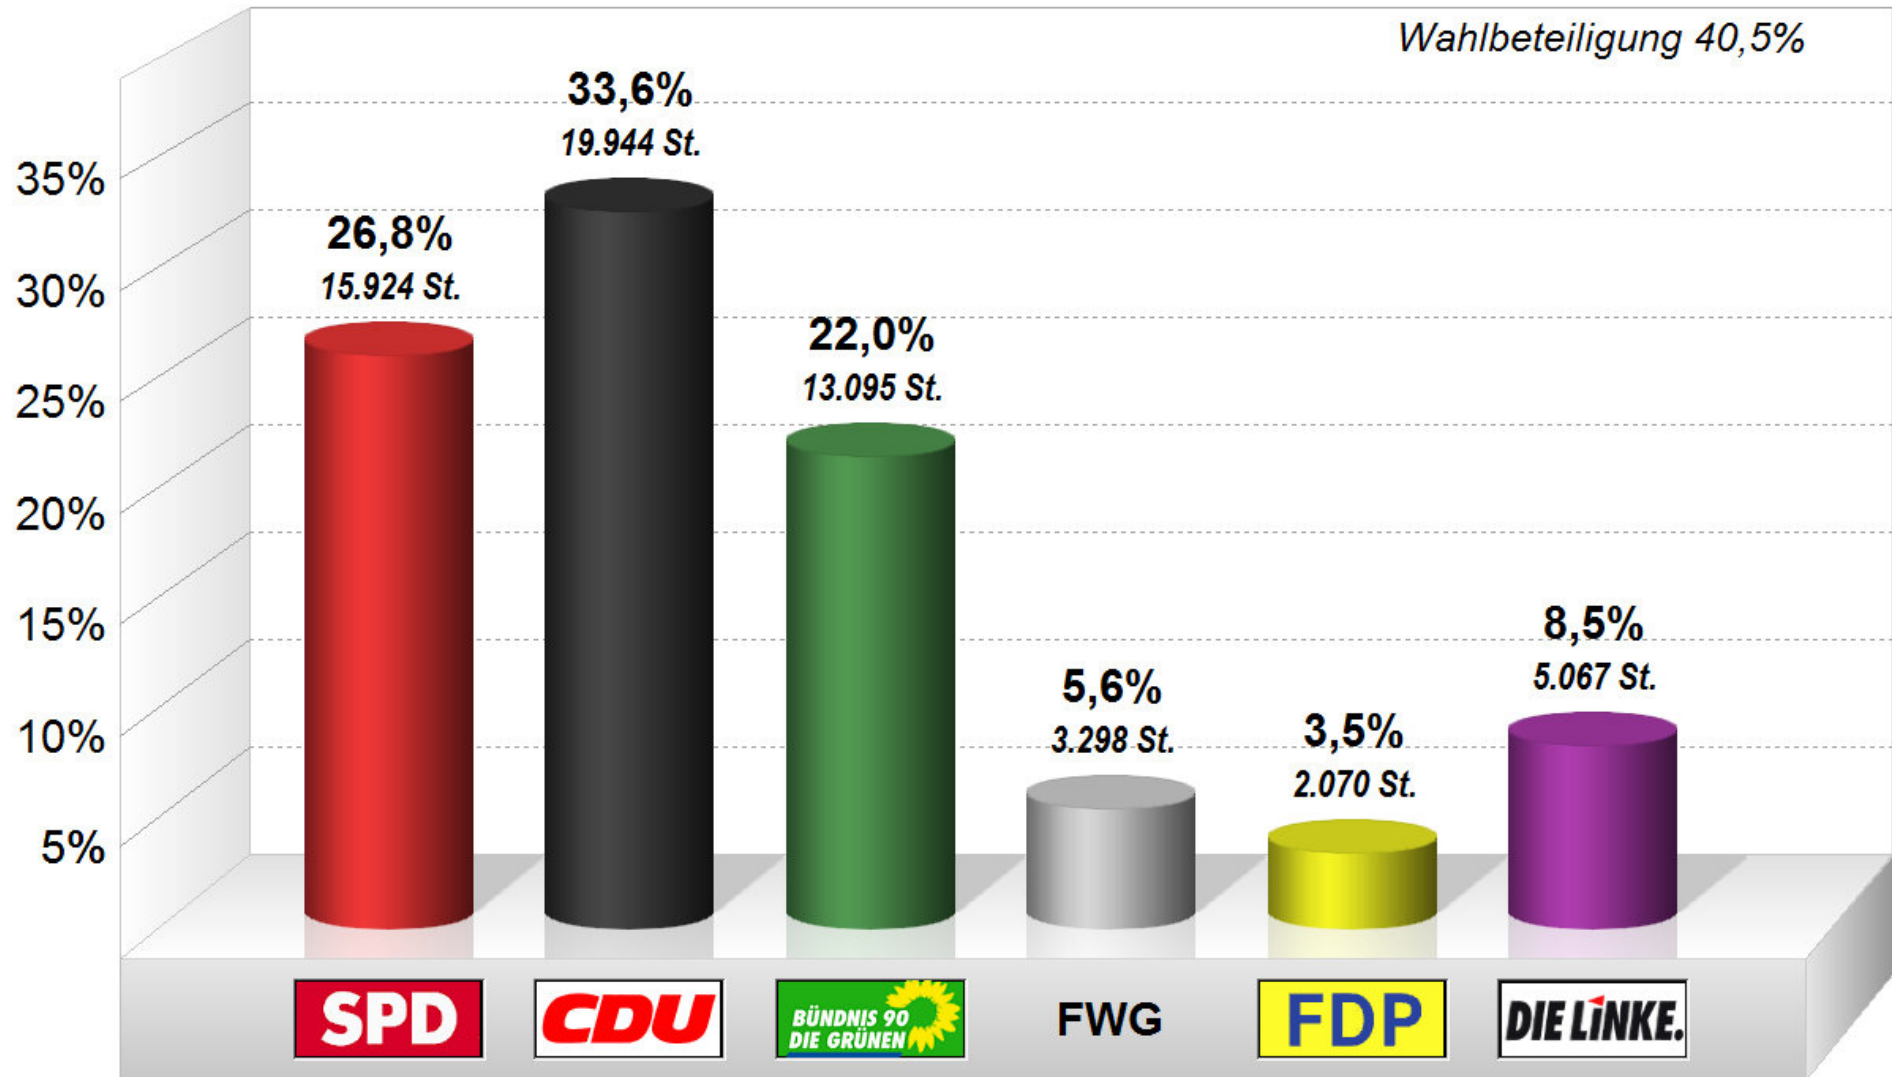

12 Ortsbeirat Trier-Nord 2014

Endergebnis

Stimmenanteile in Prozent (%)

Wahlbeteiligung 40,5%

Stadt Trier