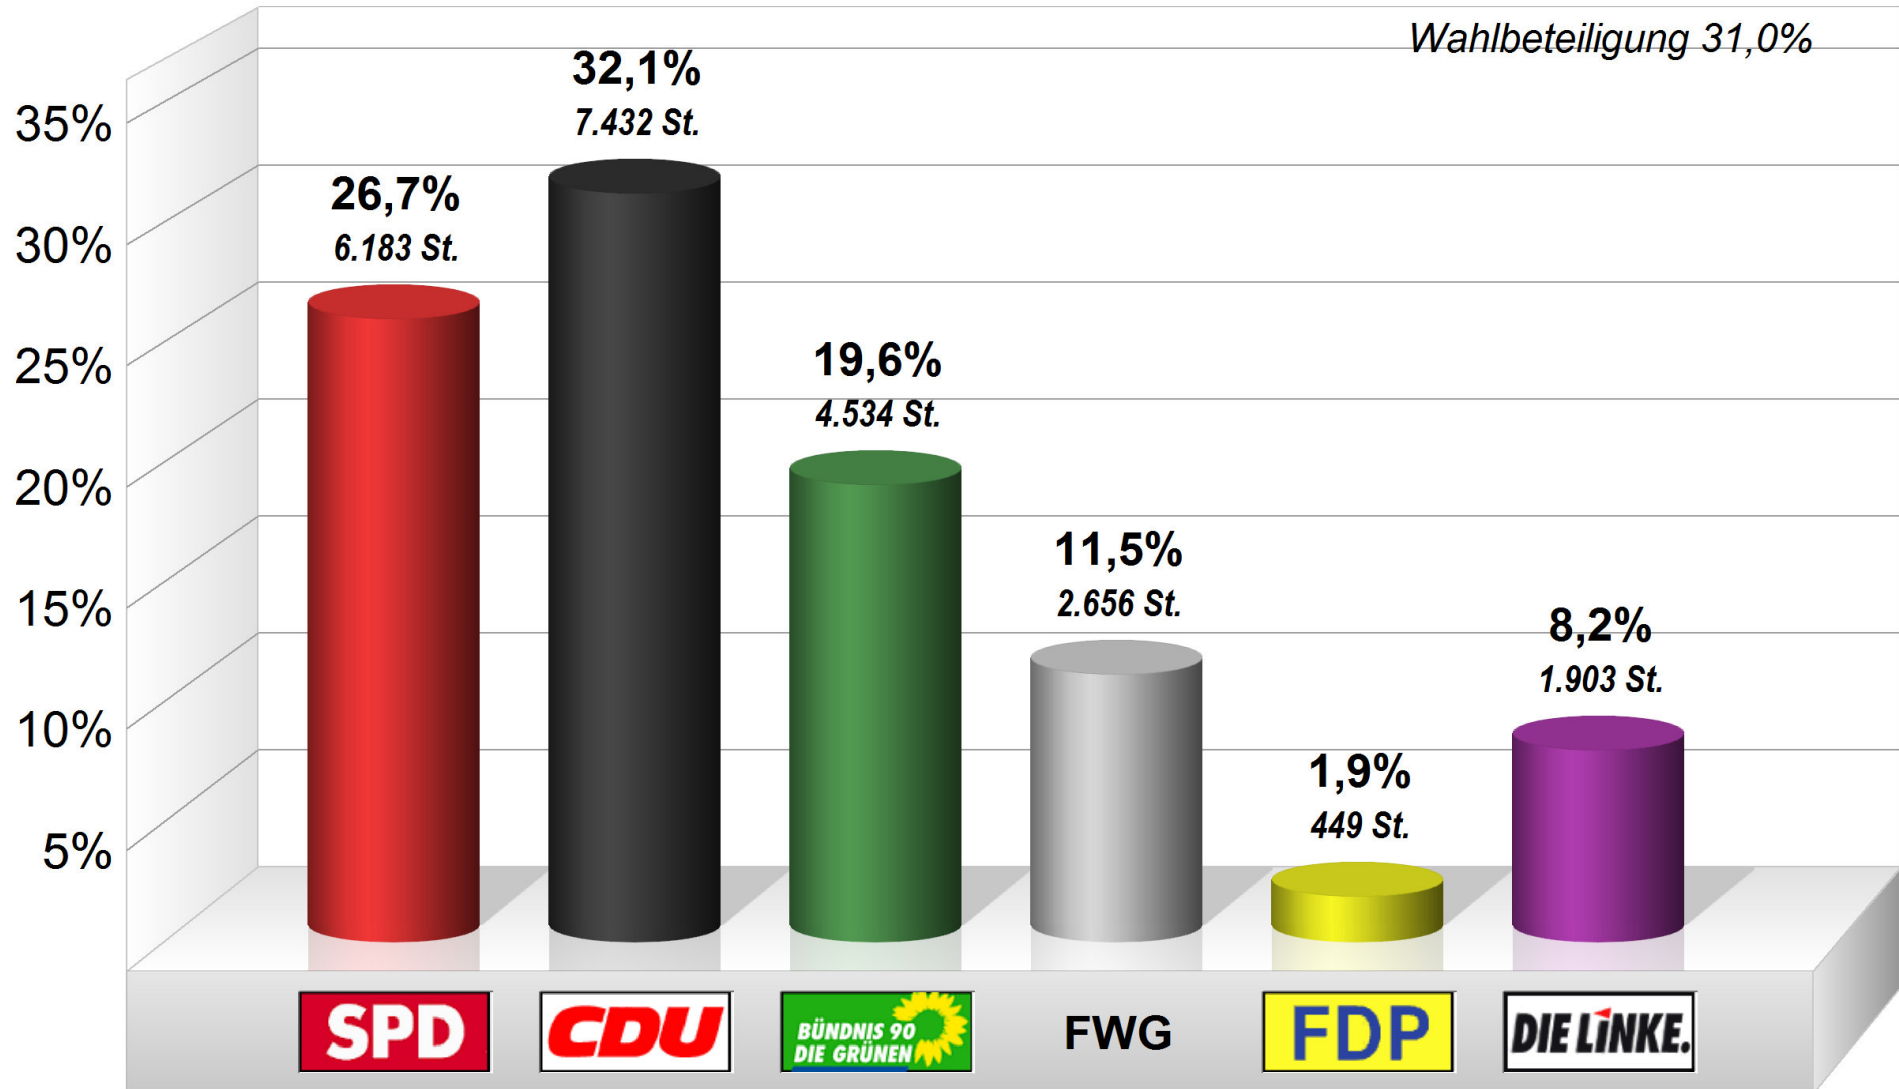

# 31 Ortsbeirat Trier-West-Pallien 2014

## Endergebnis

Stimmenanteile in Prozent (%)

Wahlbeteiligung 31,0%

Stadt Trier