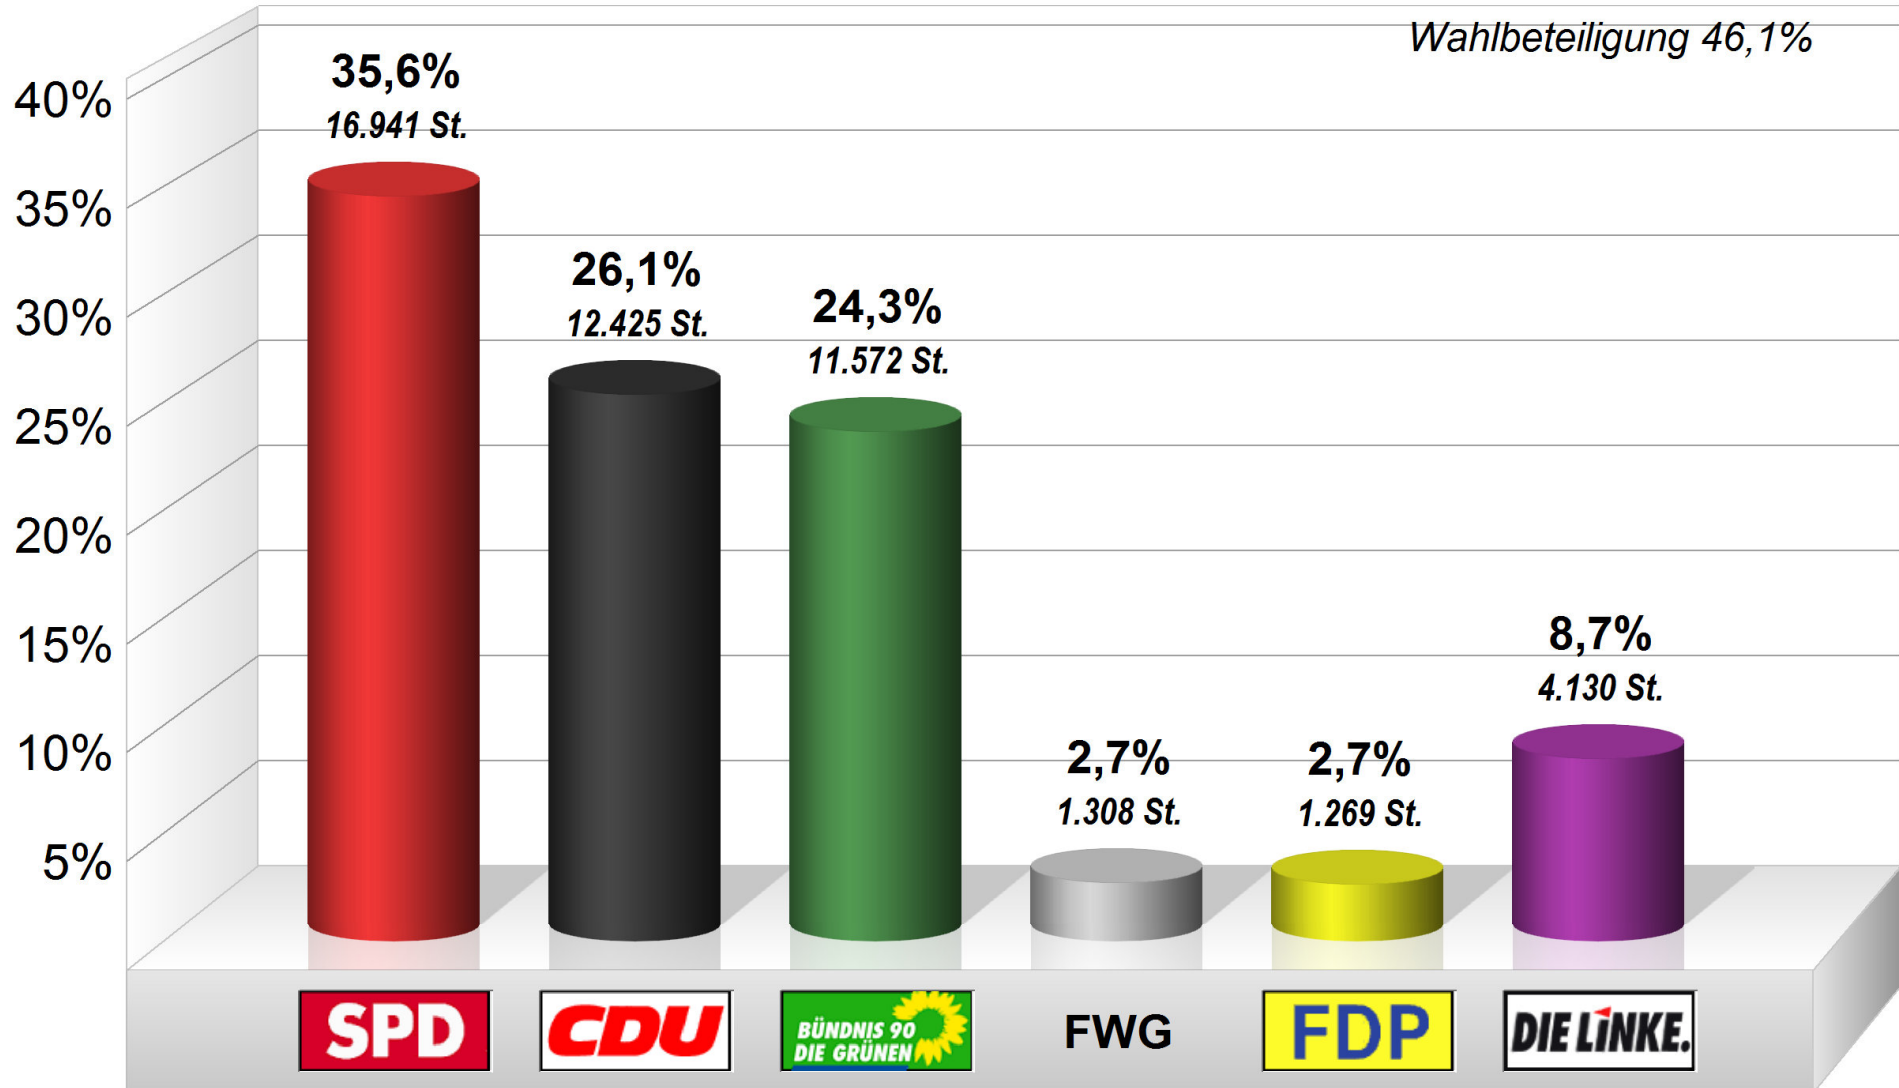

13 Ortsbeirat Trier-Süd 2014

Endergebnis

Stimmenanteile in Prozent (%)

Wahlbeteiligung 46,1%

Stadt Trier