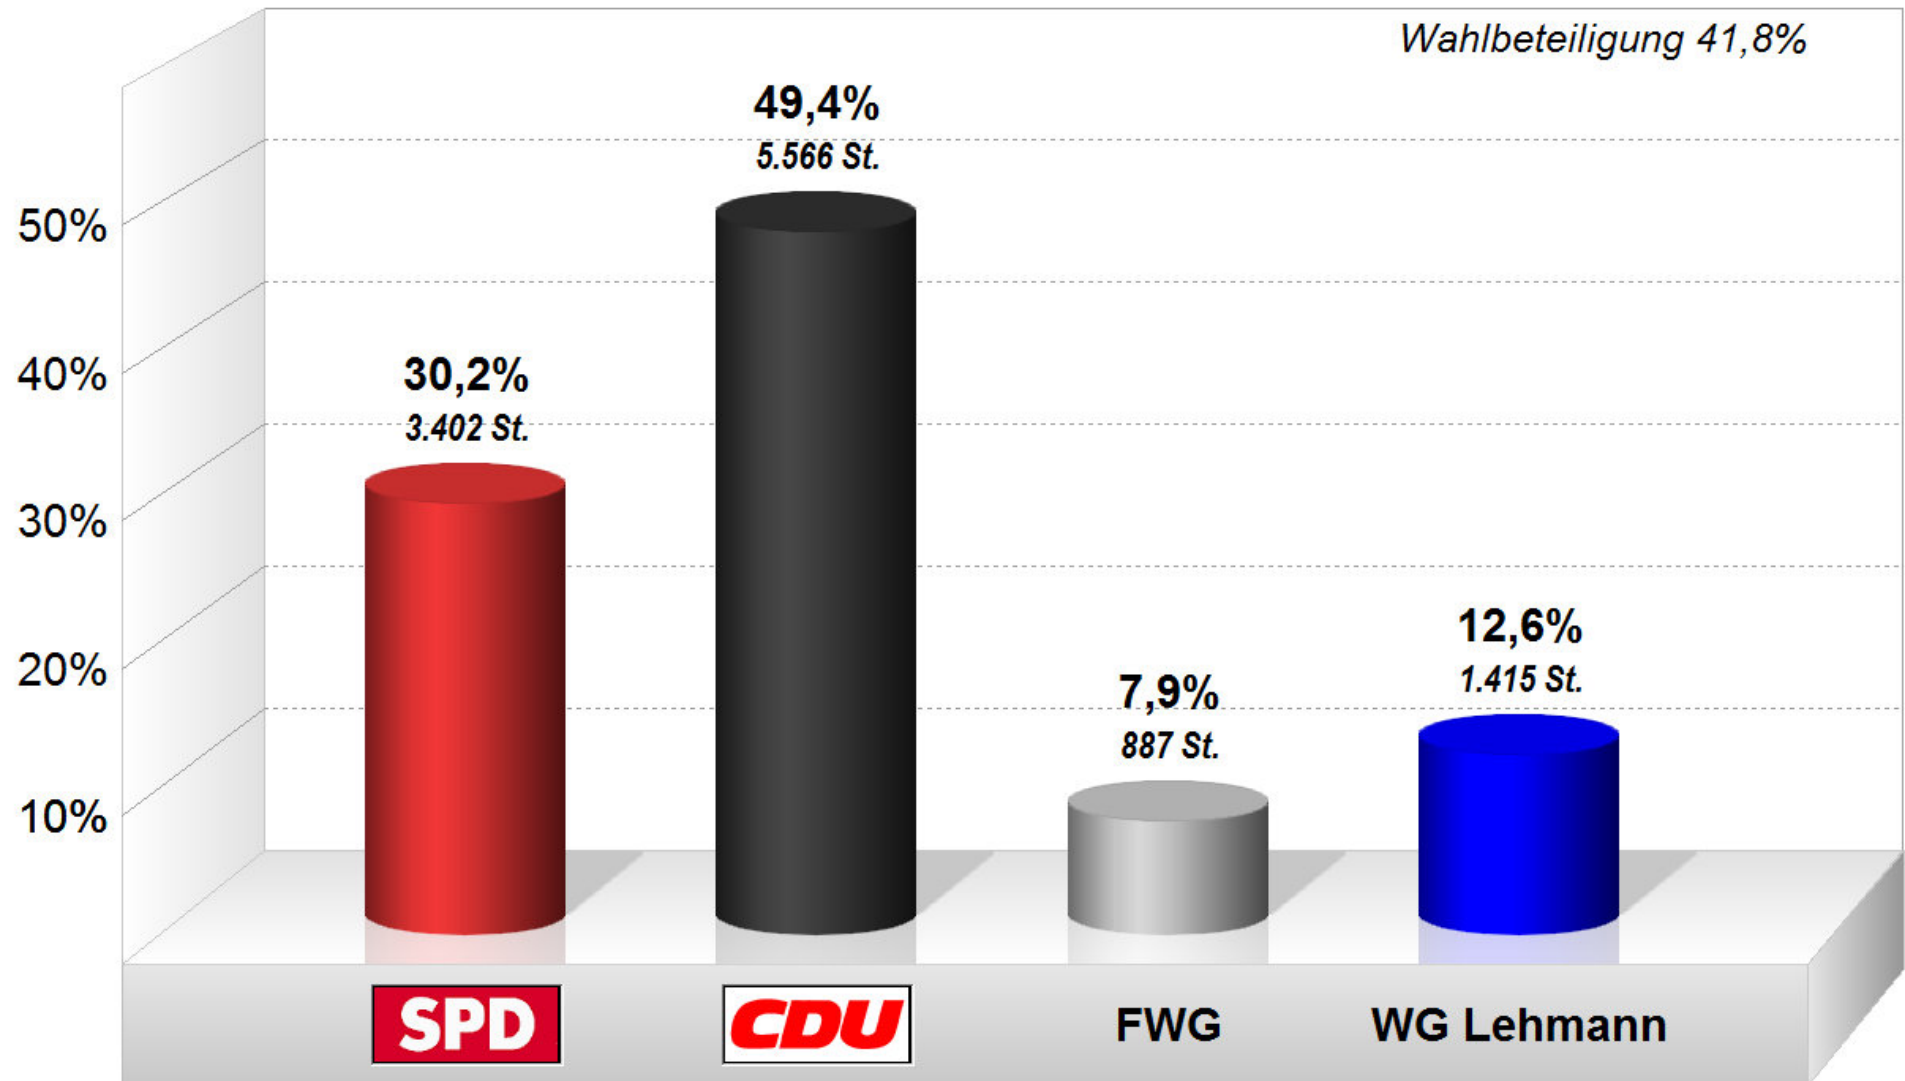

53 Ortsbeirat Mariahof 2014 Endergebnis

Stimmenanteile in Prozent (%)

Stadt Trier