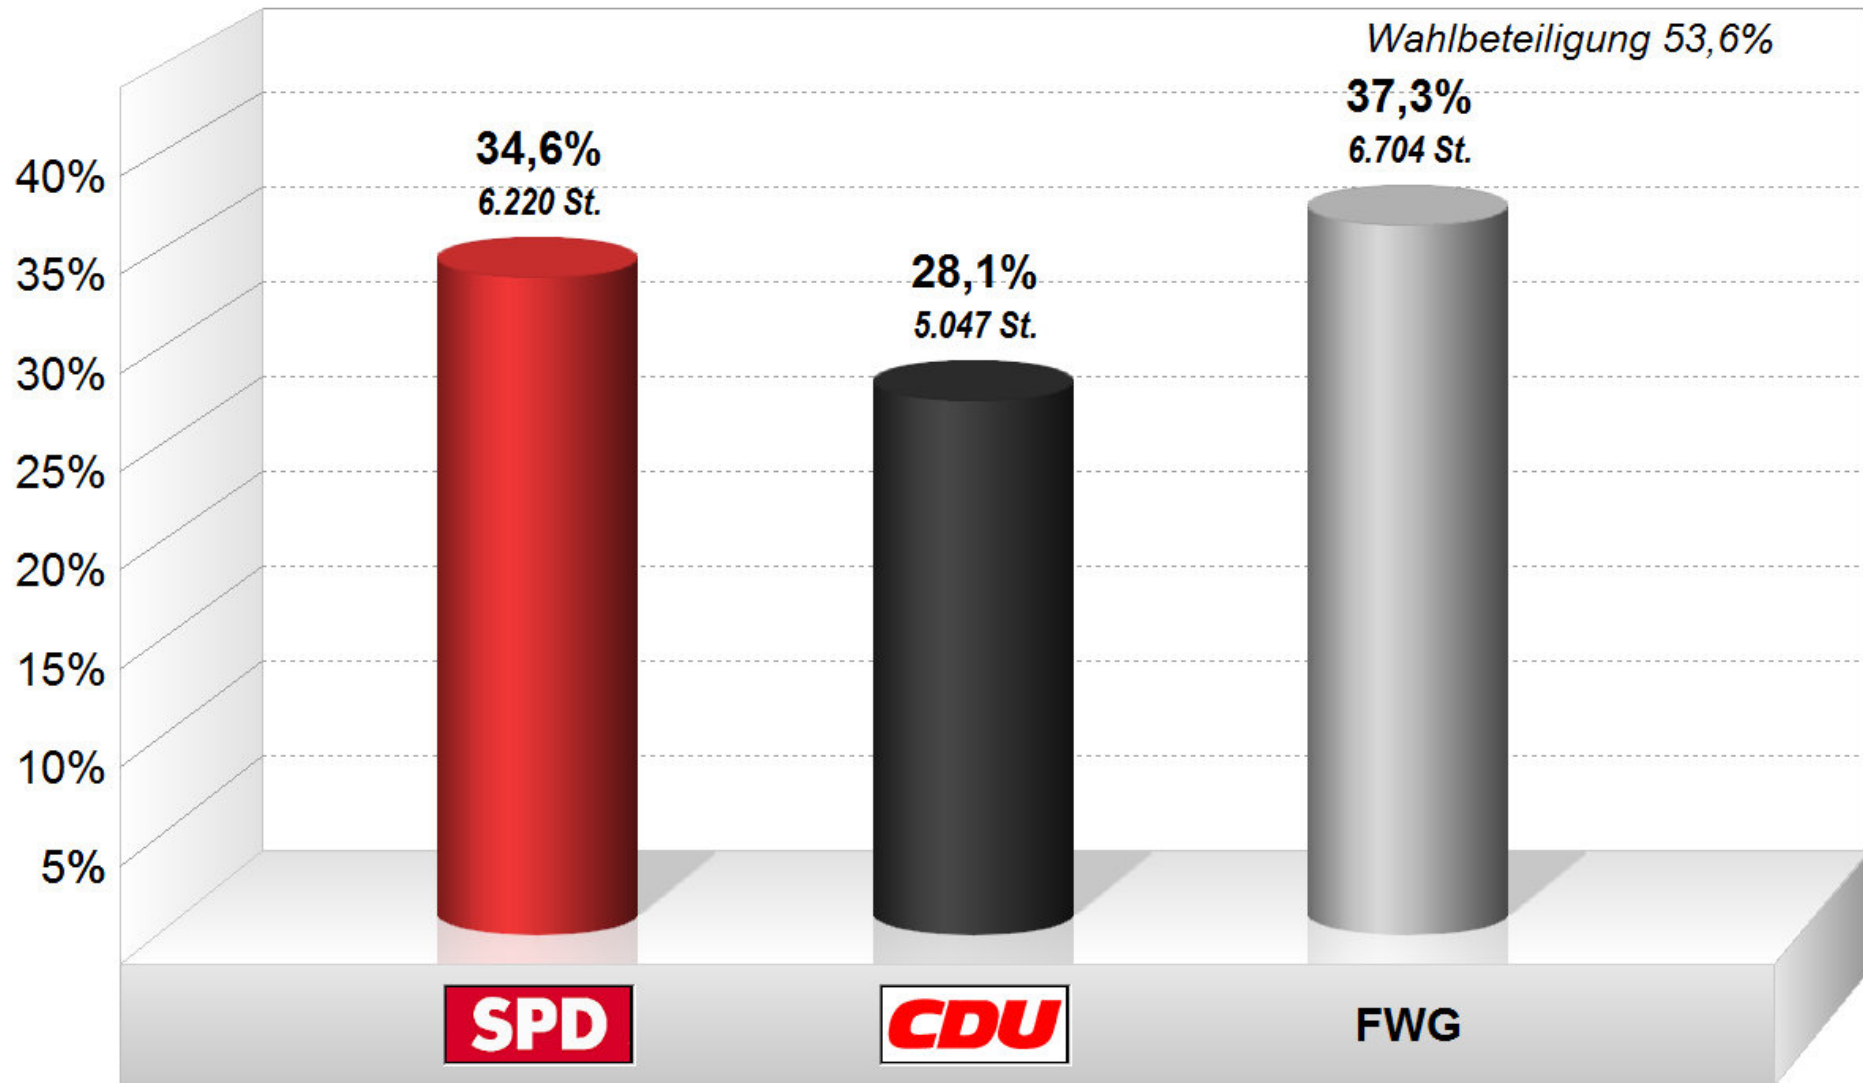

22 Ortsbeirat Pfalzel 2014

Endergebnis

Stimmenanteile in Prozent (%)

Stadt Trier