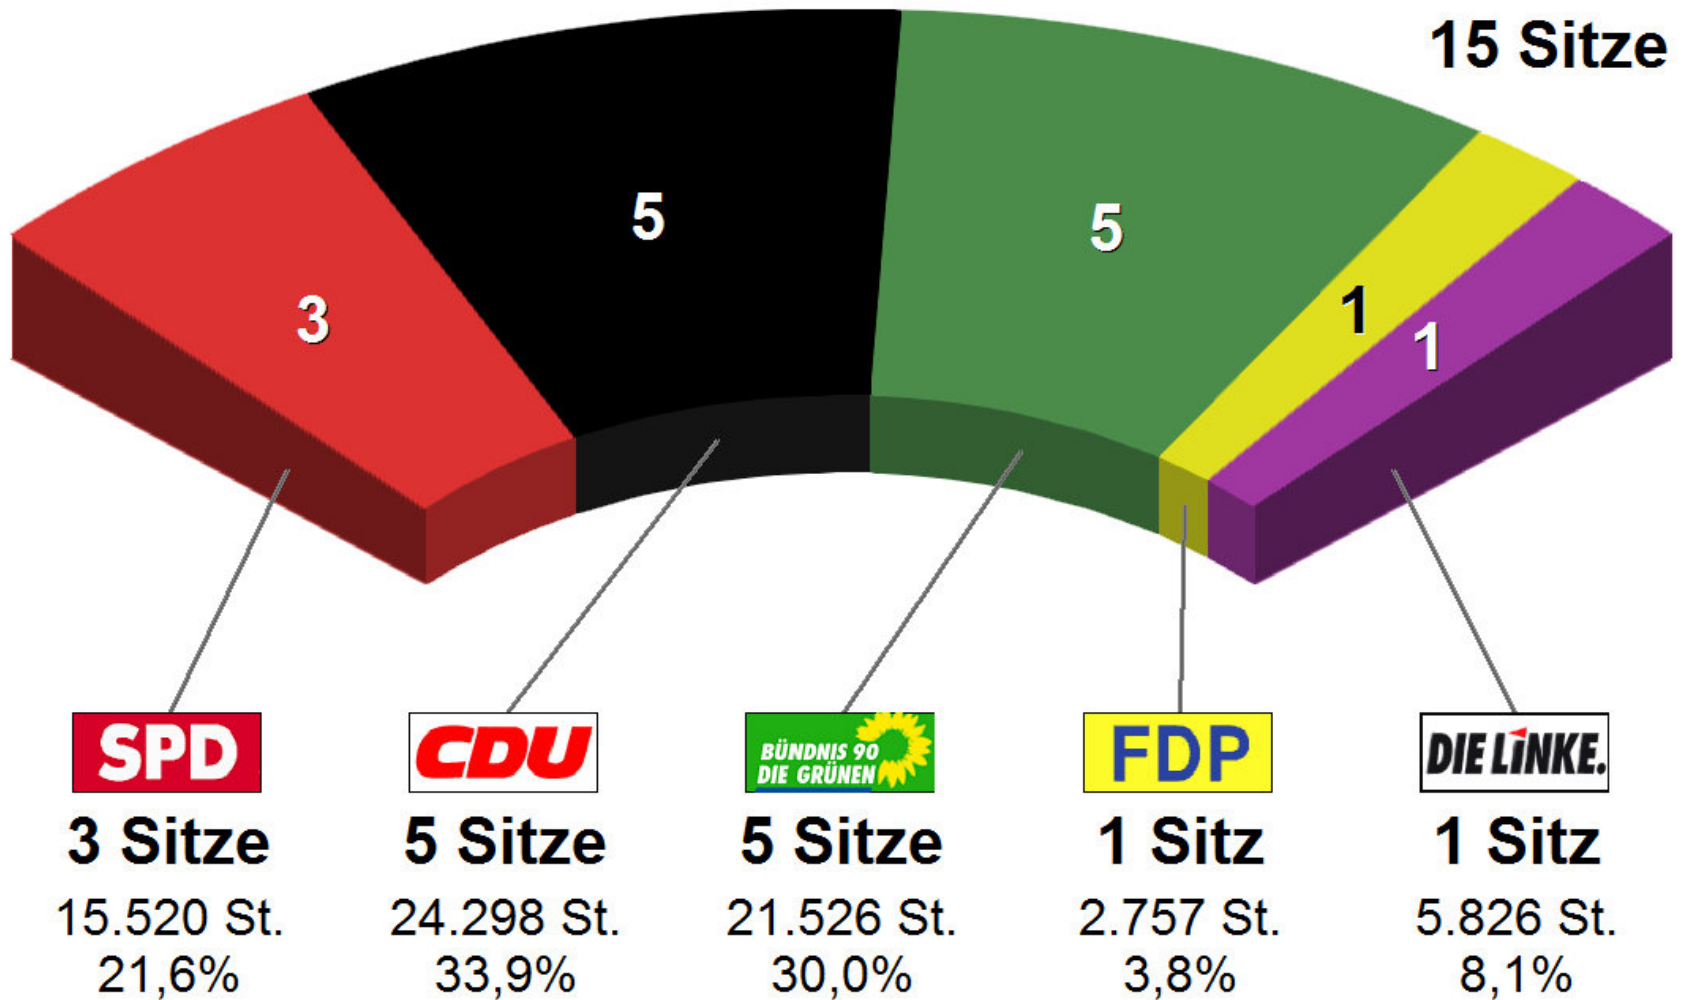

11 Ortsbeirat Mitte-Gartenfeld 2014

Sitzverteilung

Stadt Trier