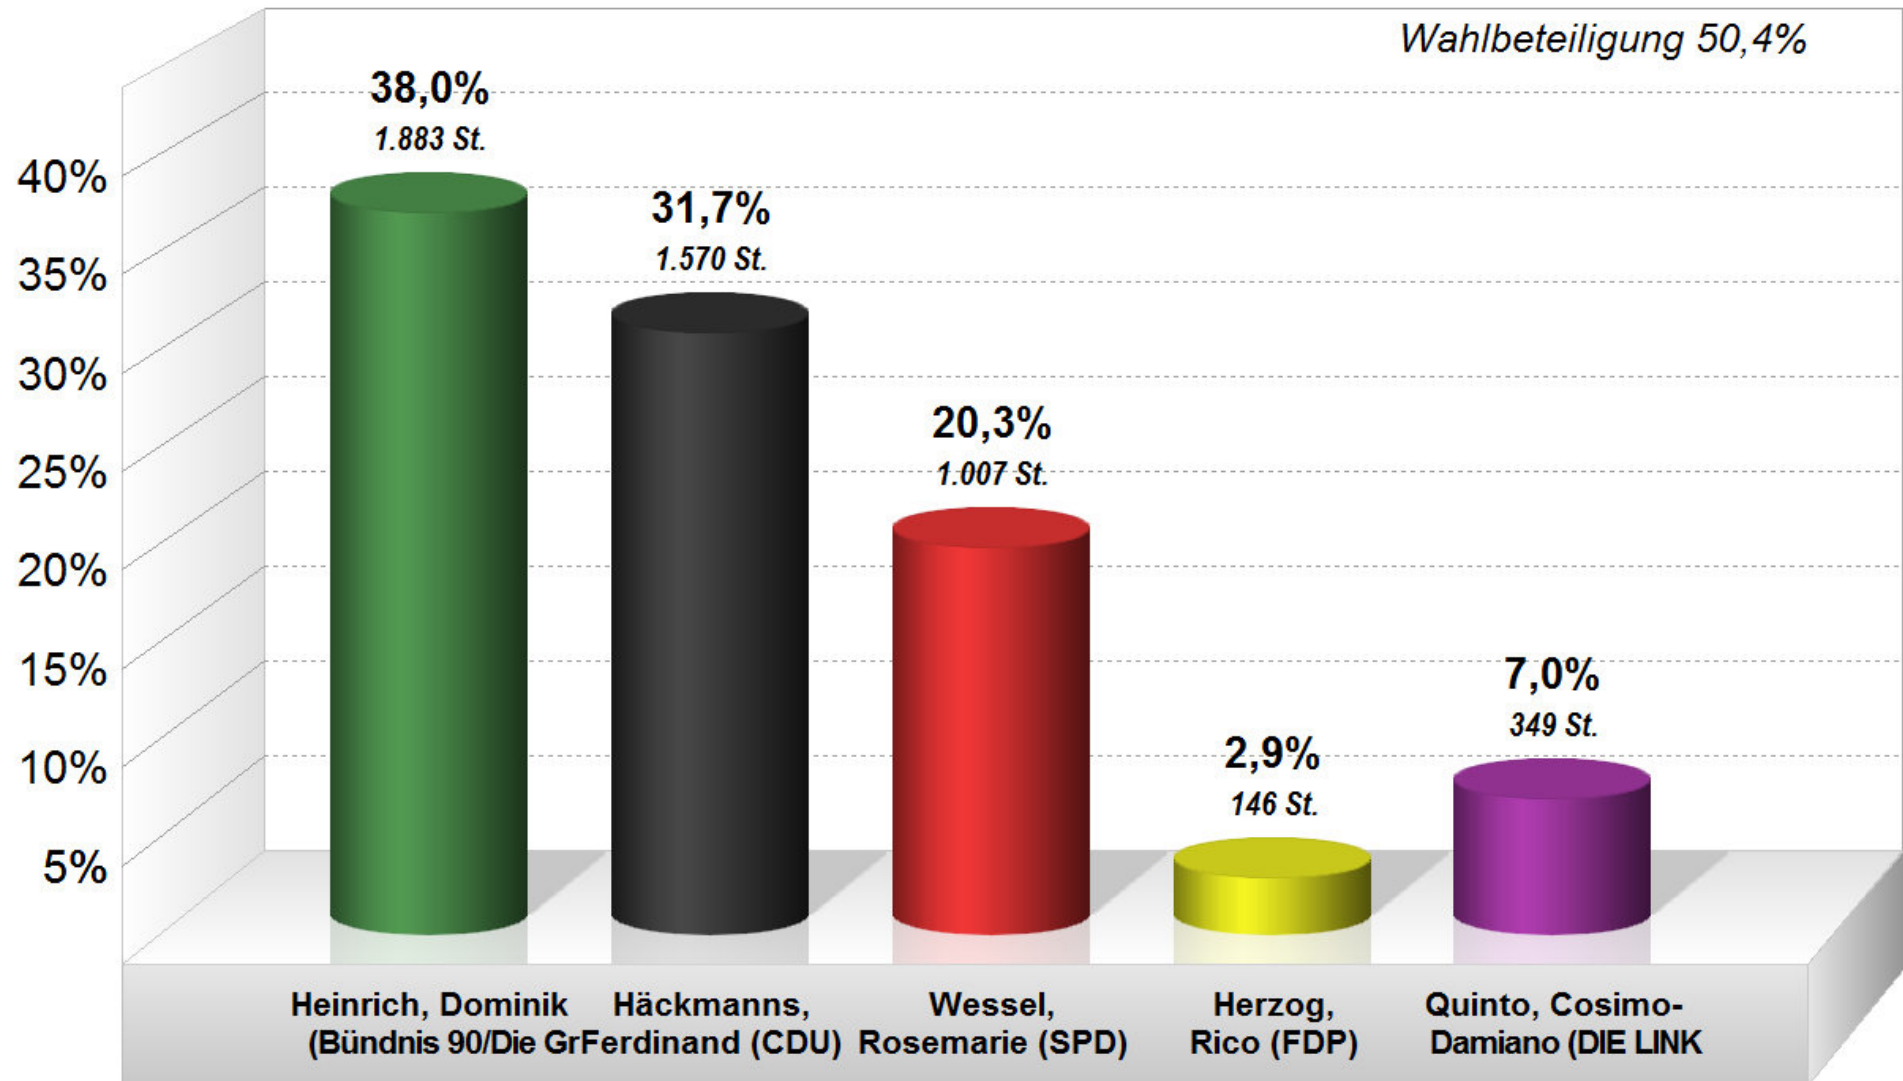

11 Ortsvorsteher Mitte-Gartenfeld 2014

Endergebnis

Stimmenanteile in Prozent (%)

Stadt Trier