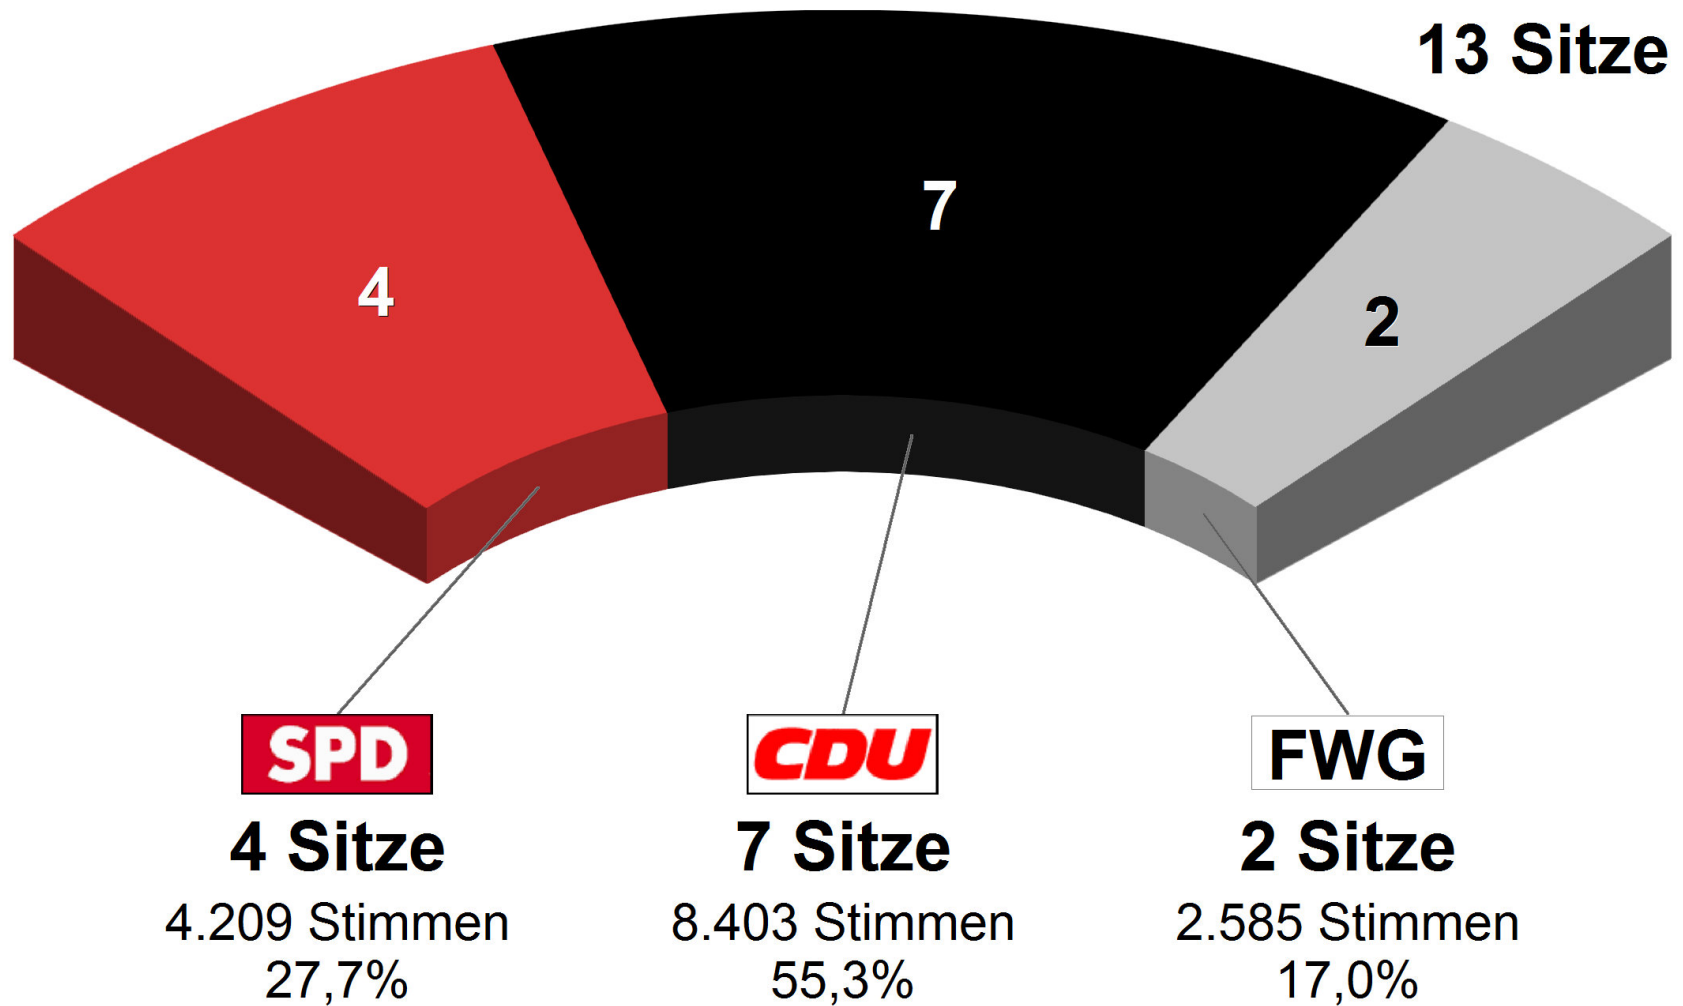

24 Ortsbeirat Ruwer-Eitelsbach 2014

Sitzverteilung

Stadt Trier