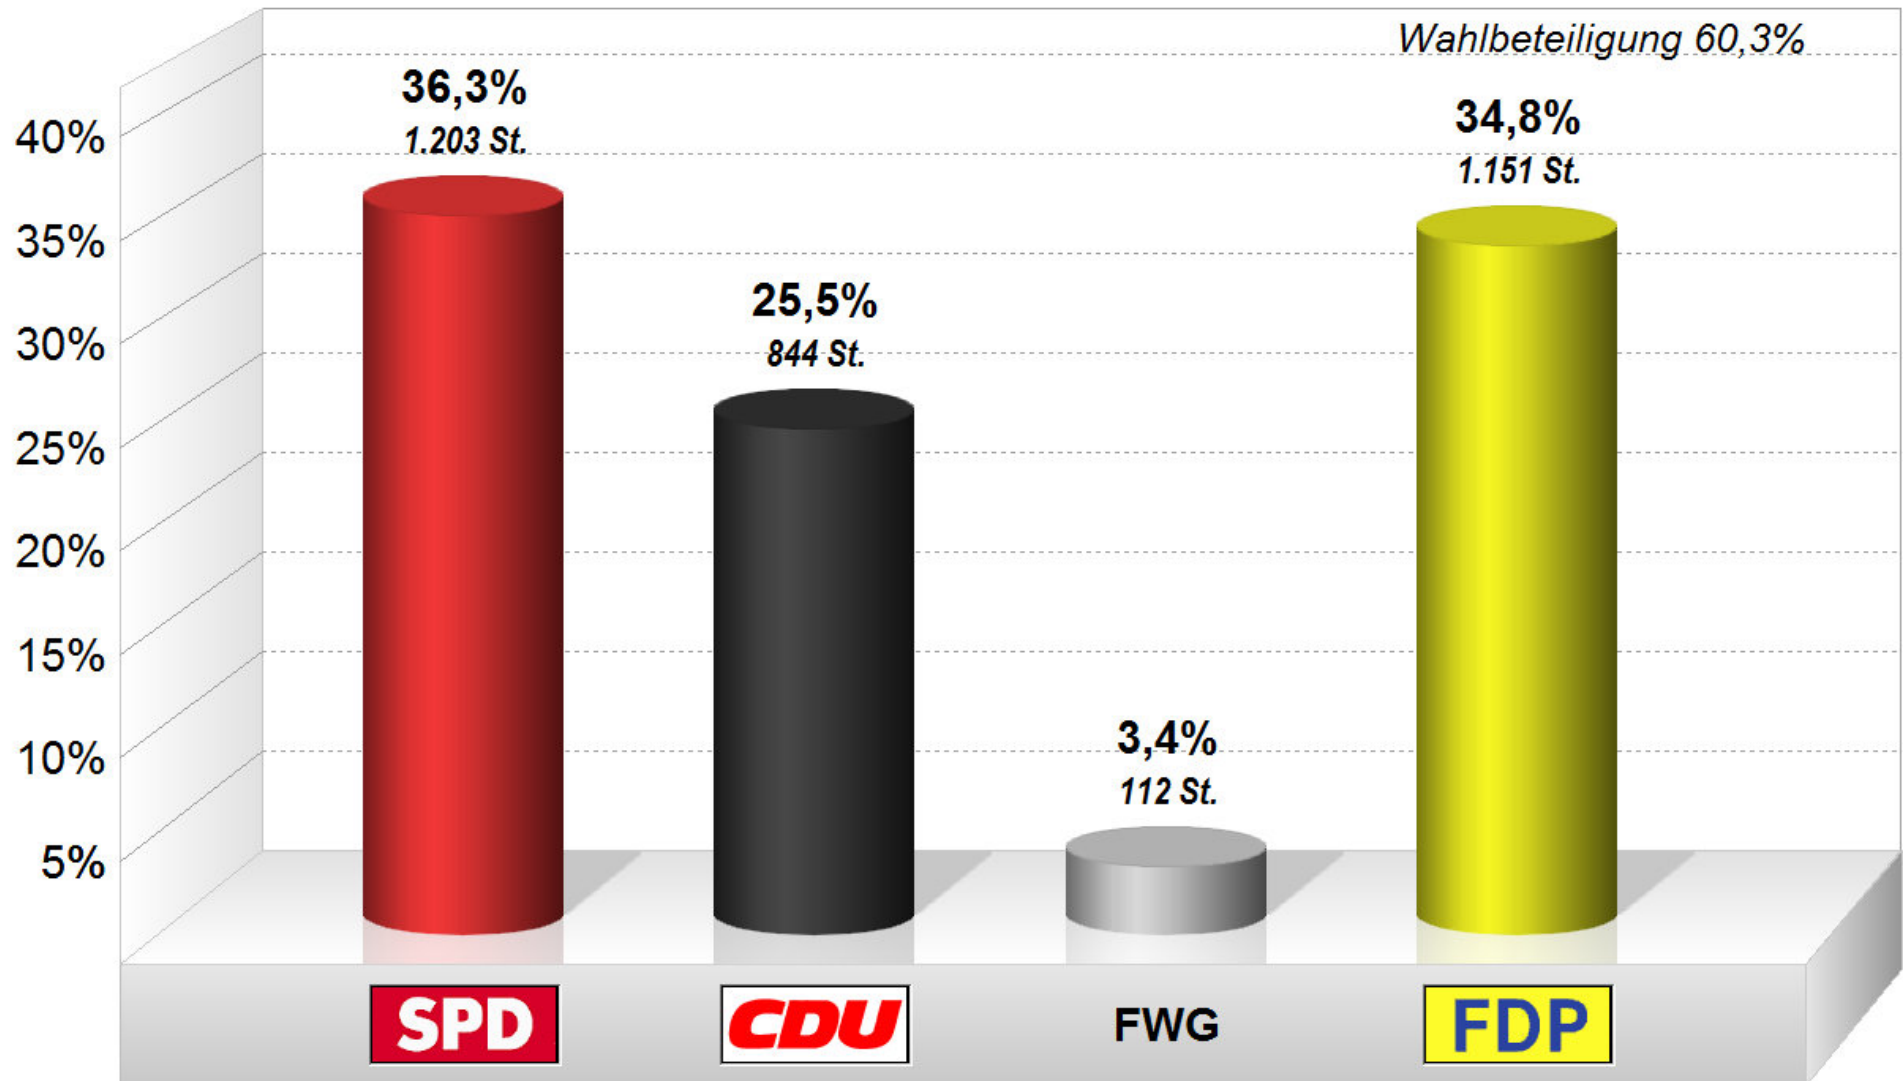

44 Ortsbeirat Filsch 2014

Endergebnis

Stimmenanteile in Prozent (%)

Stadt Trier