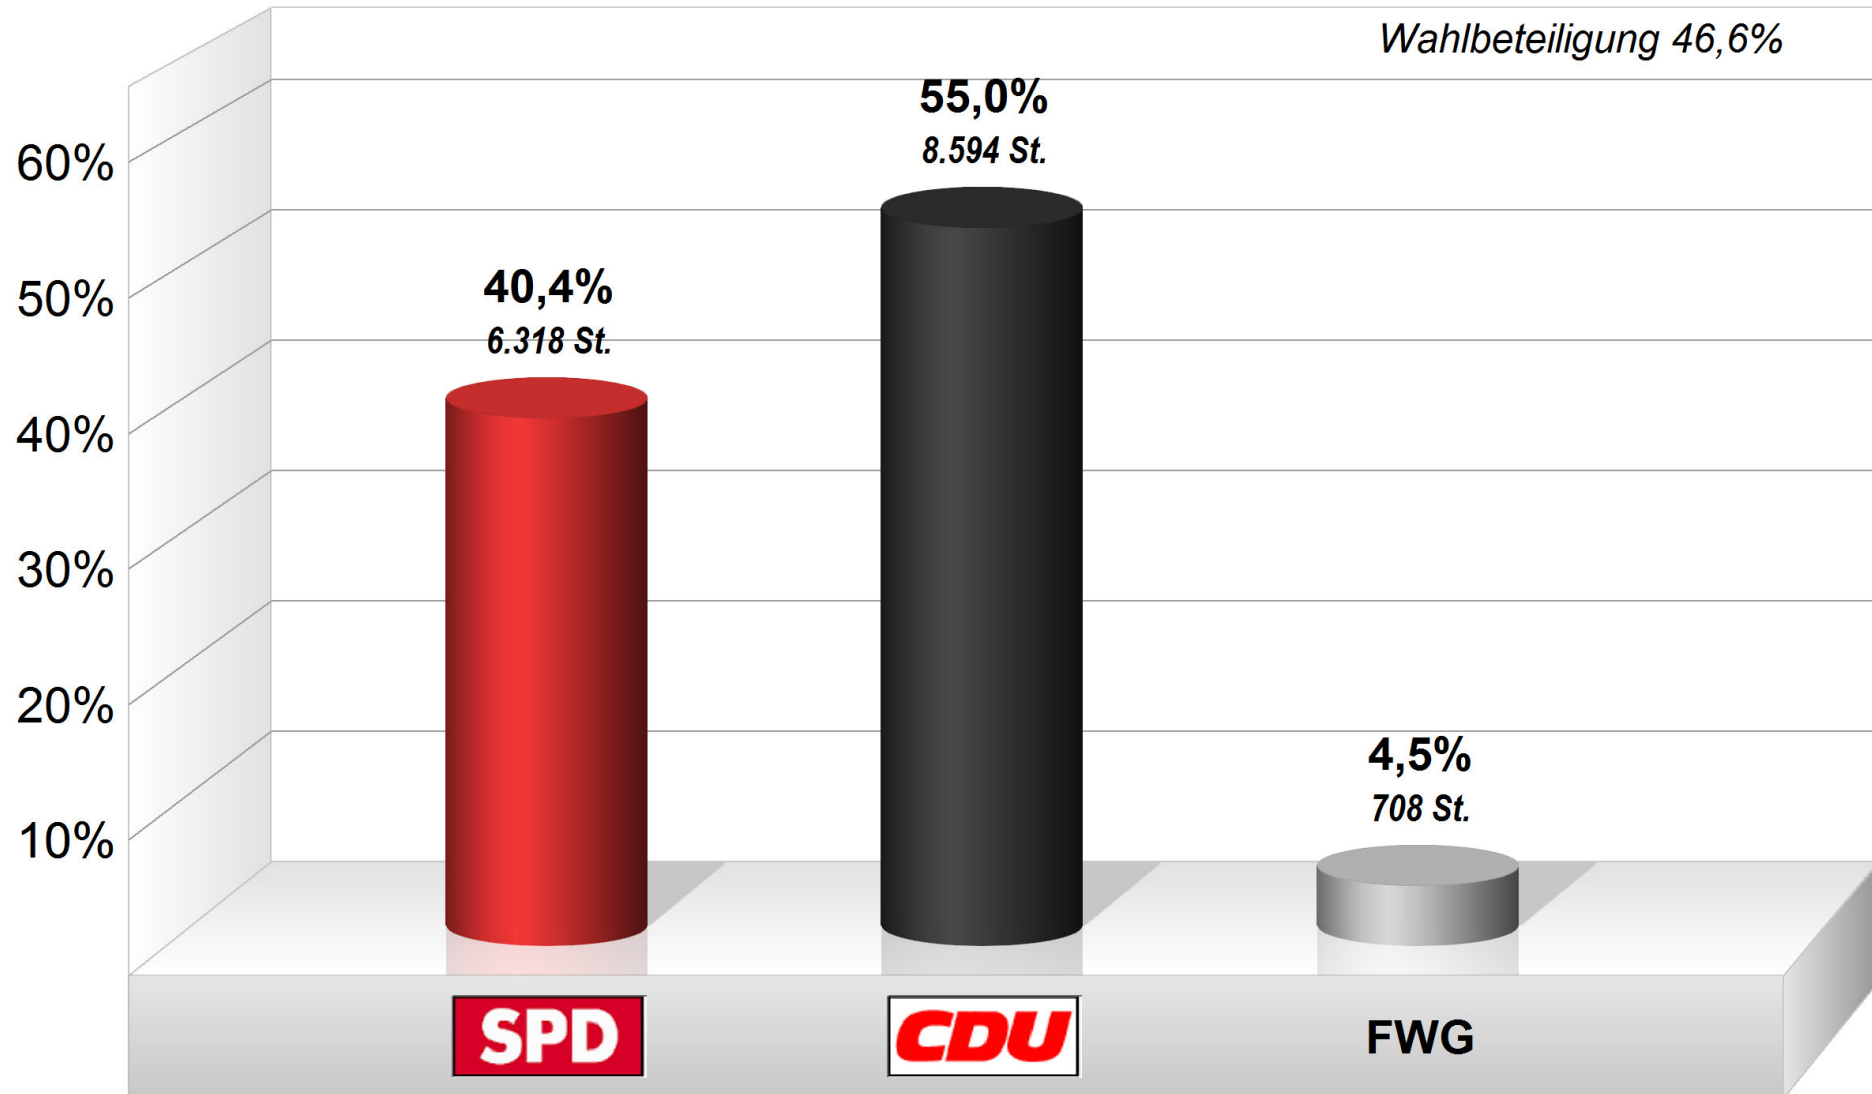

33 Ortsbeirat Zewen 2014

Endergebnis

Stimmenanteile in Prozent (%)

Wahlbeteiligung 46,6%

Stadt Trier