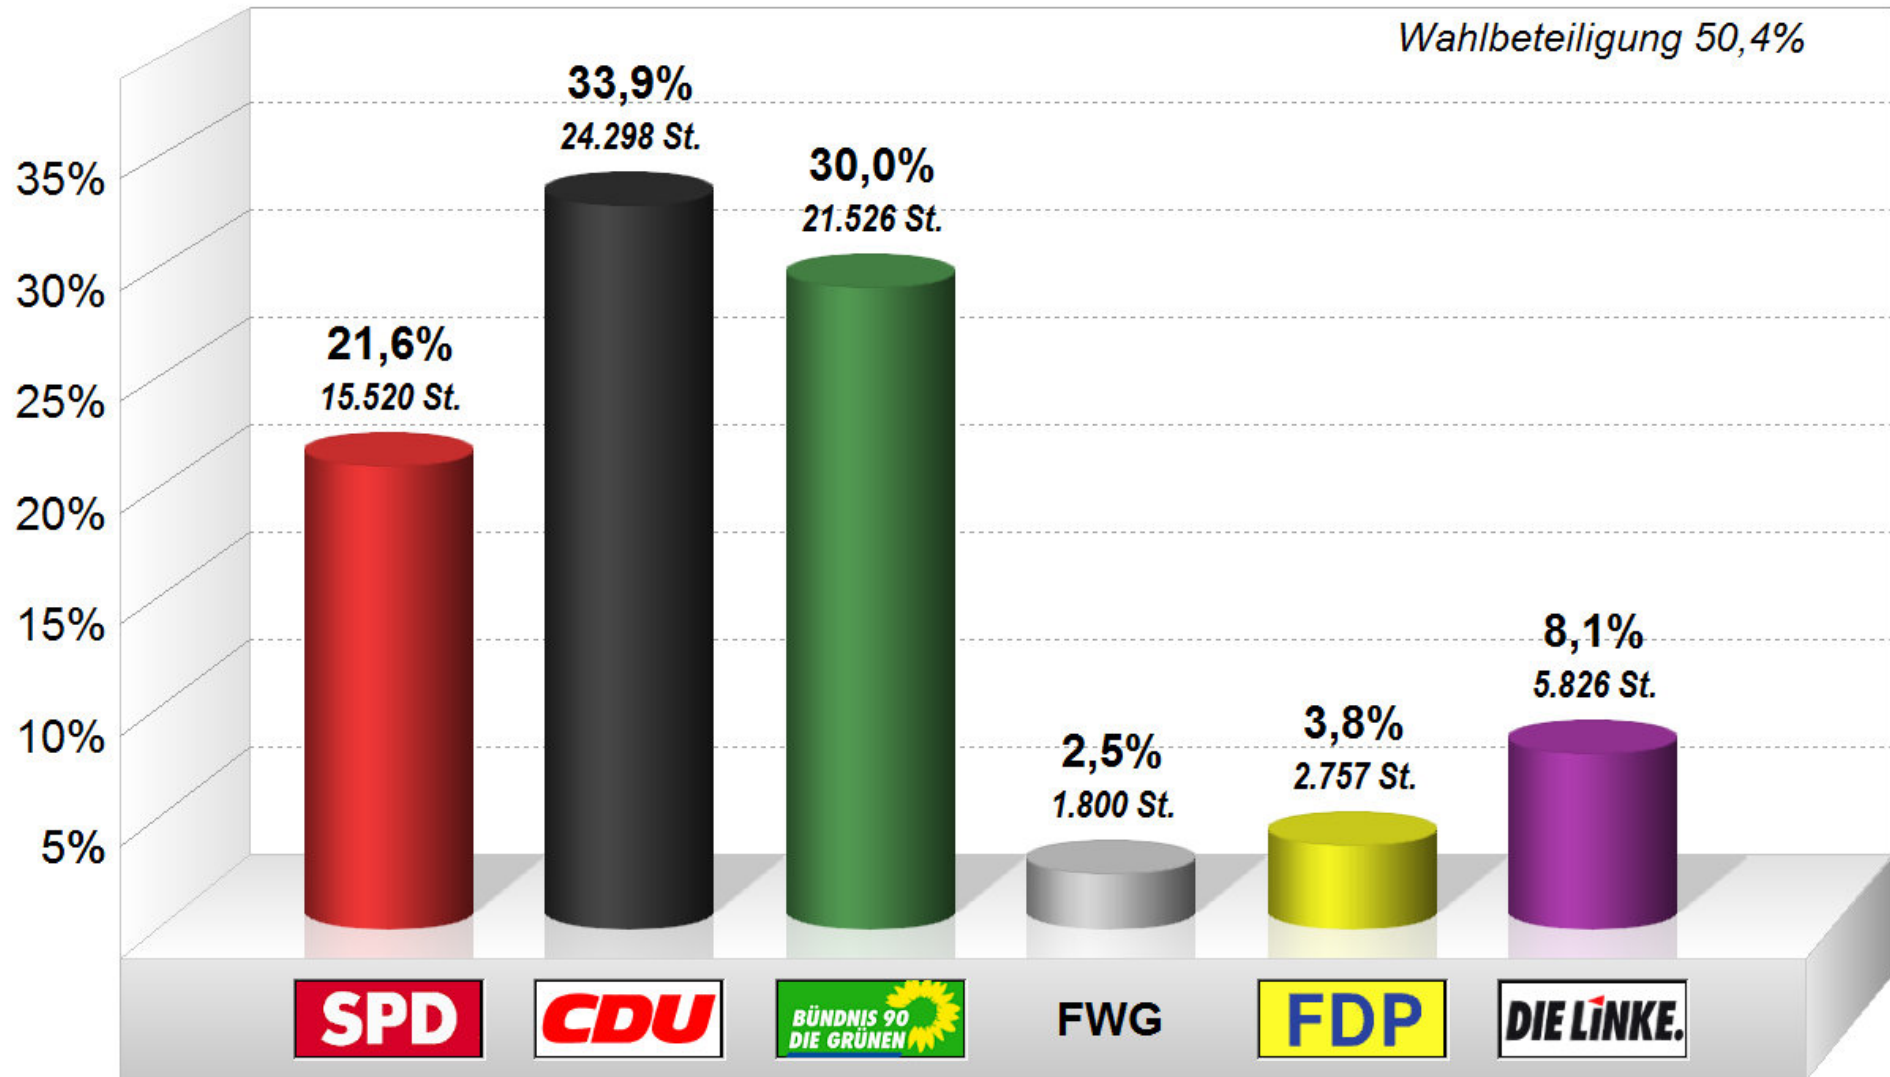

11 Ortsbeirat Mitte-Gartenfeld 2014

Endergebnis

Stimmenanteile in Prozent (%)

Wahlbeteiligung 50,4%

Stadt Trier