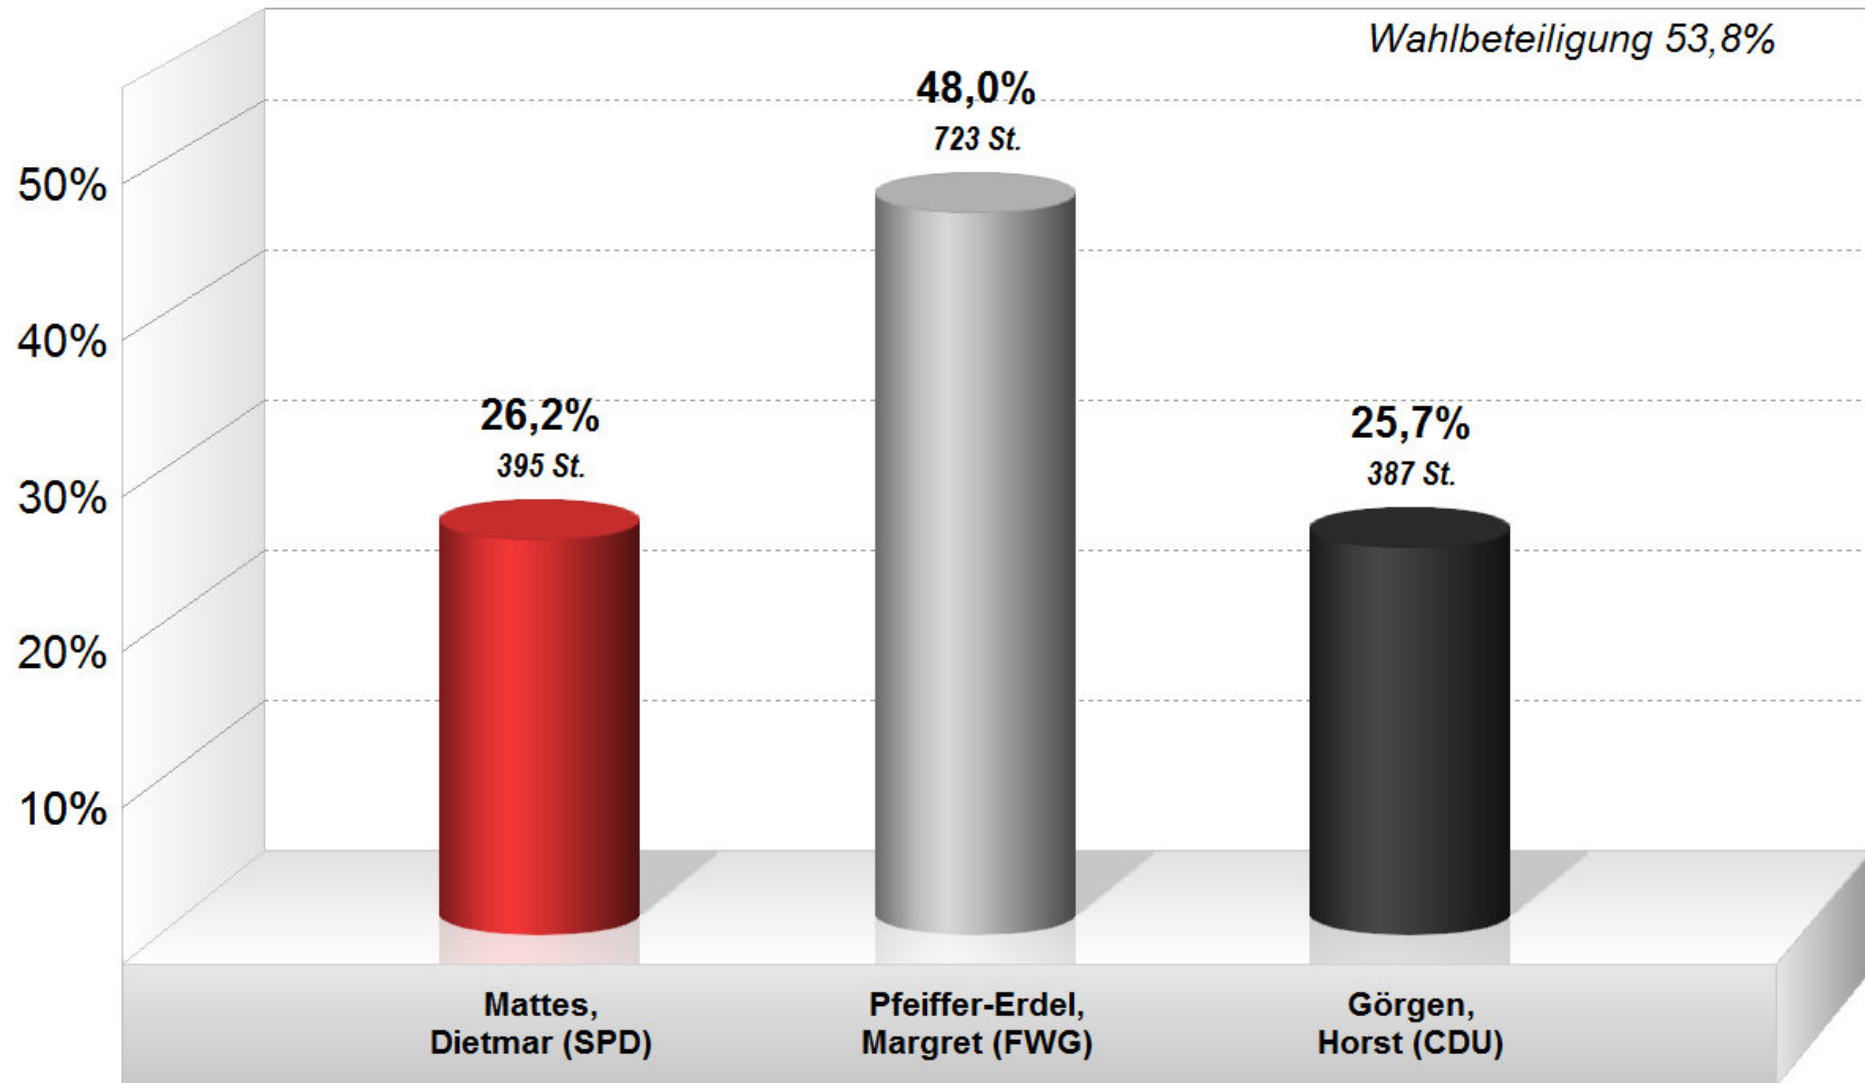

# 22 Ortsvorsteher Pfalzel 2014

## Endergebnis

Stimmenanteile in Prozent (%)

Stadt Trier