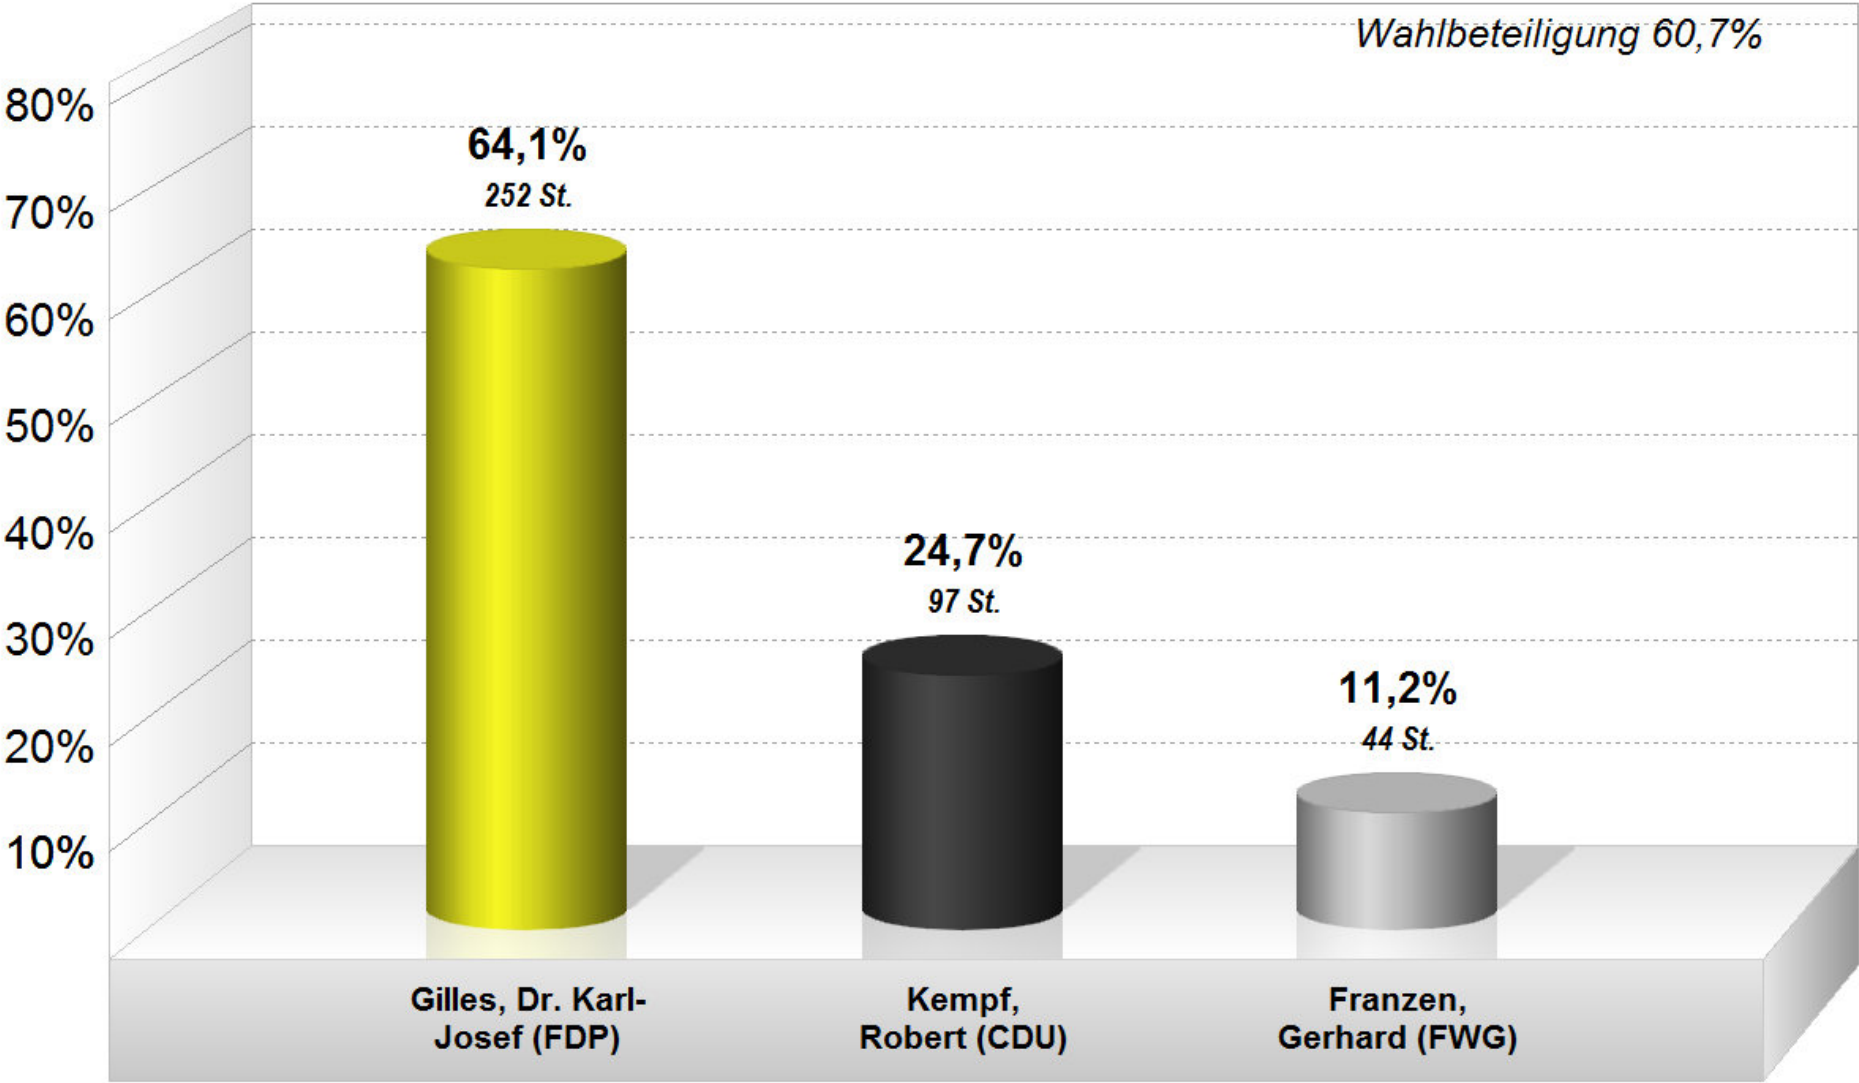

44 Ortsvorsteher Filsch 2014 Endergebnis

Stimmenanteile in Prozent (%)

Stadt Trier