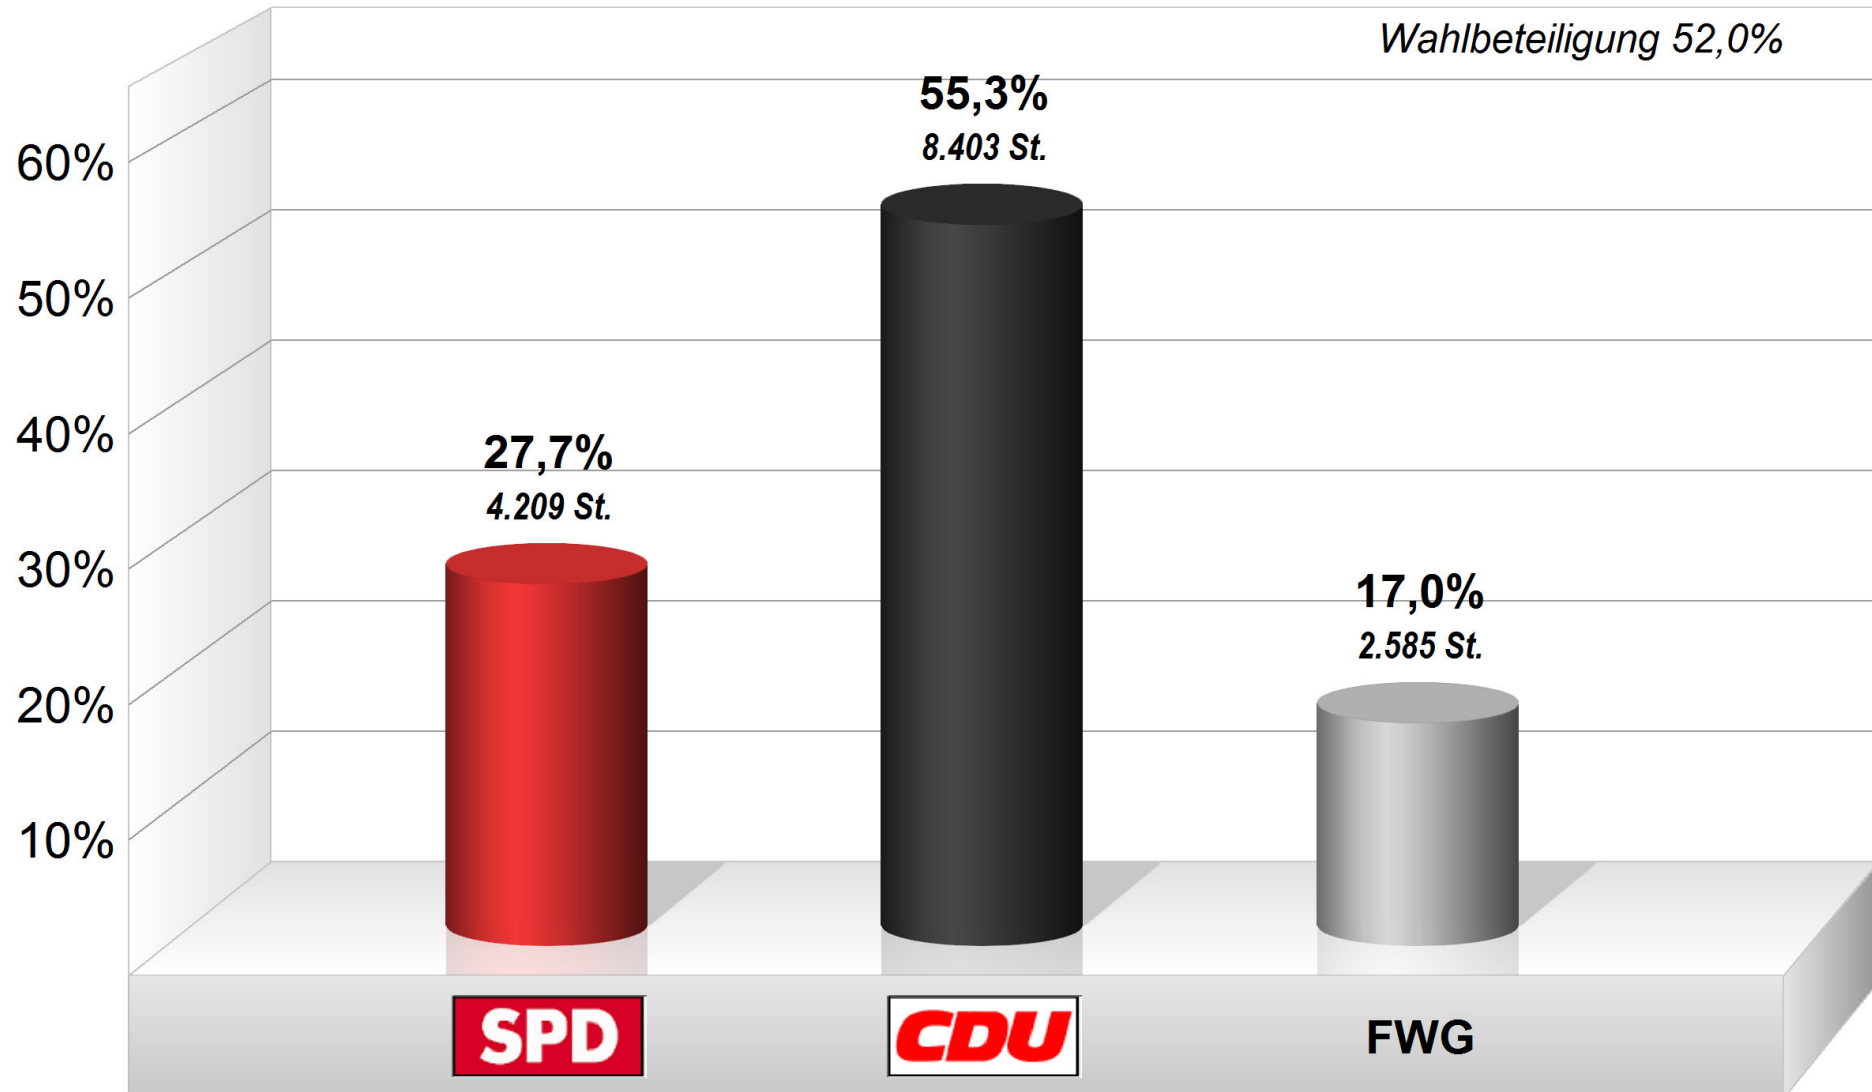

# 24 Ortsbeirat Ruwer-Eitelsbach 2014

## Endergebnis

Stimmenanteile in Prozent (%)

Wahlbeteiligung 52,0%

Stadt Trier