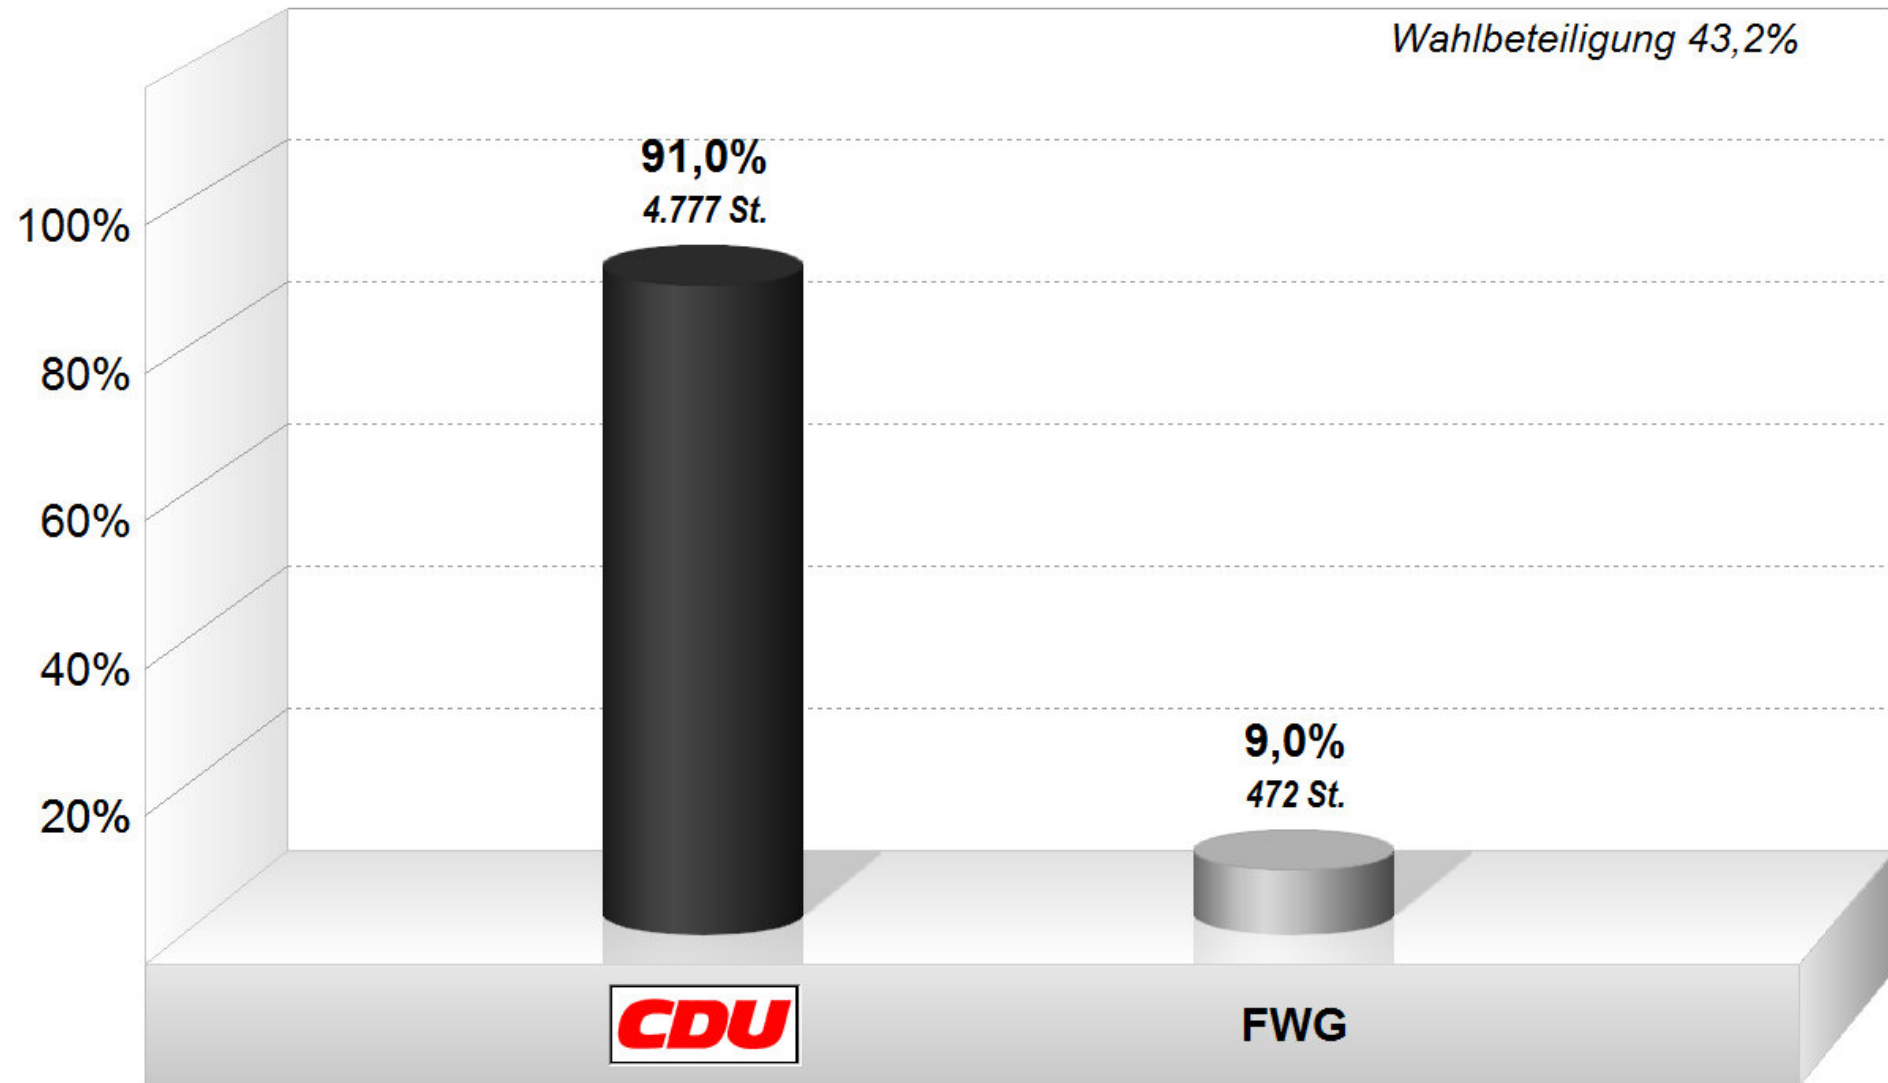

23 Ortsbeirat Biewer 2014

Endergebnis

Stimmenanteile in Prozent (%)

Stadt Trier