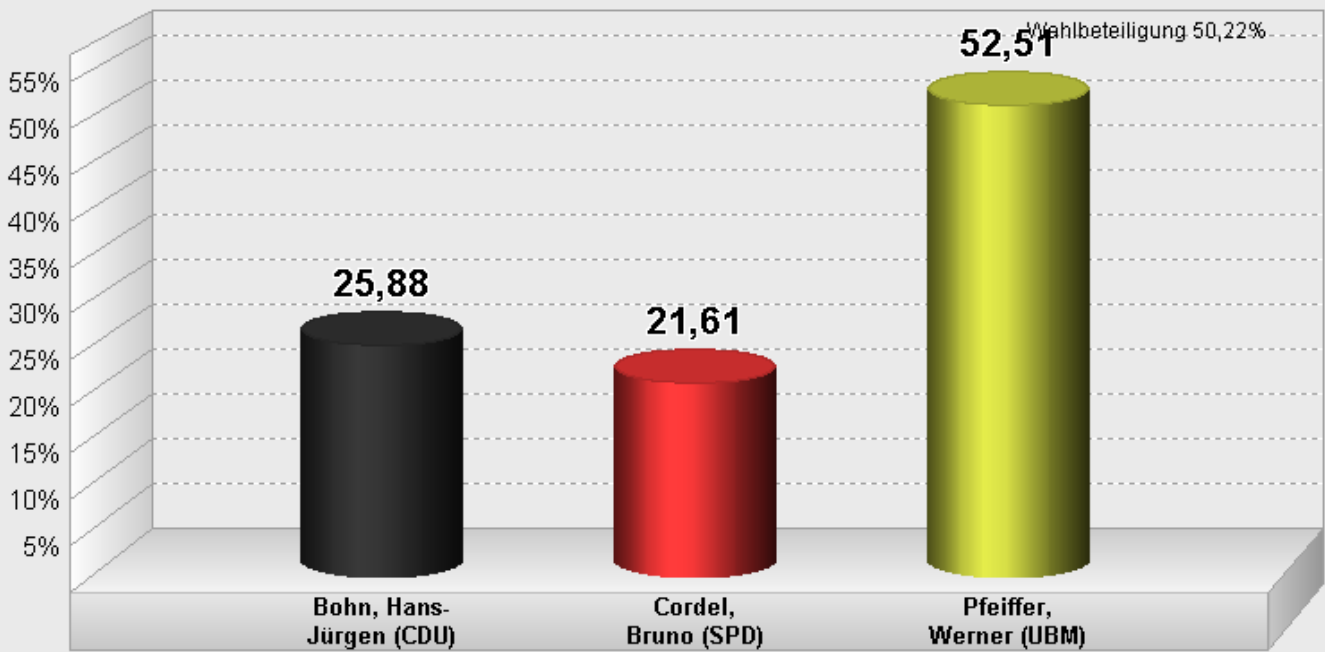

Ortsvorsteher Pfalzel 2004

Endergebnis

Stimmenanteile in Prozent (%)

Stadt Trier / Amt für Stadtentwicklung und Statistik - Wahlbüro