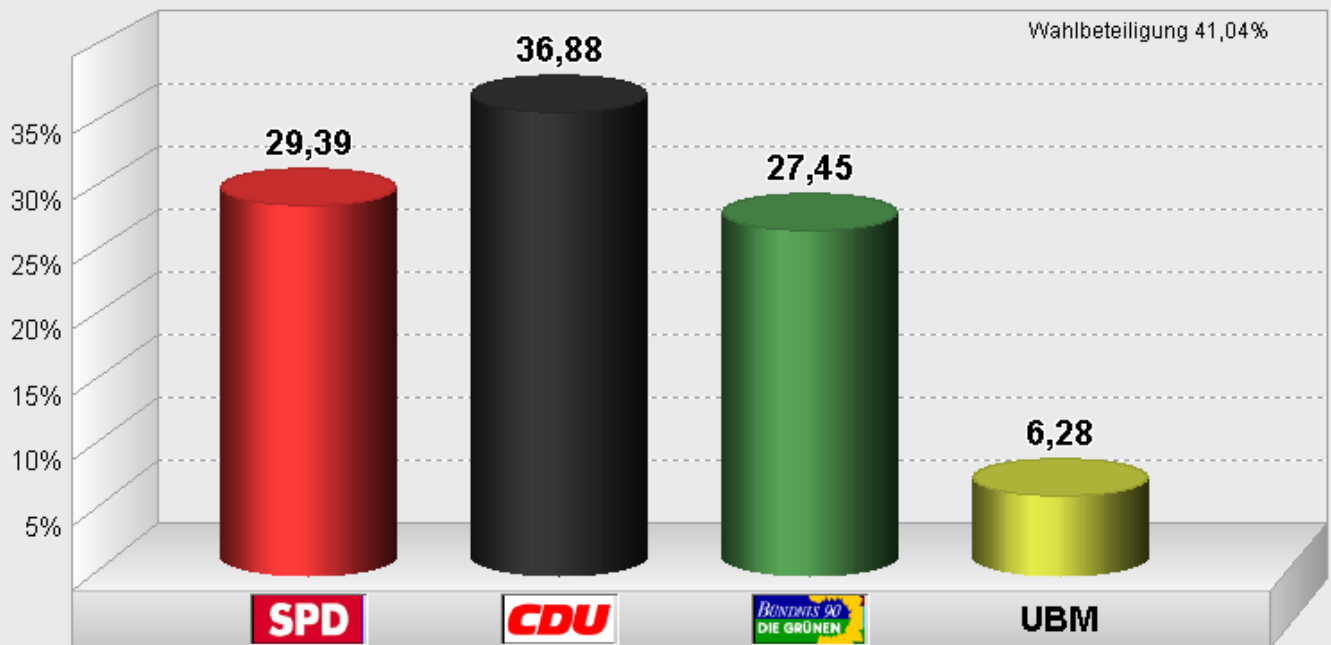

**Ortsbeirat Trier-Süd 2004
Endergebnis**

Stimmenanteile in Prozent (%)

Wahlbeteiligung 41,04%

Stadt Trier / Amt für Stadtentwicklung und Statistik - Wahlbüro