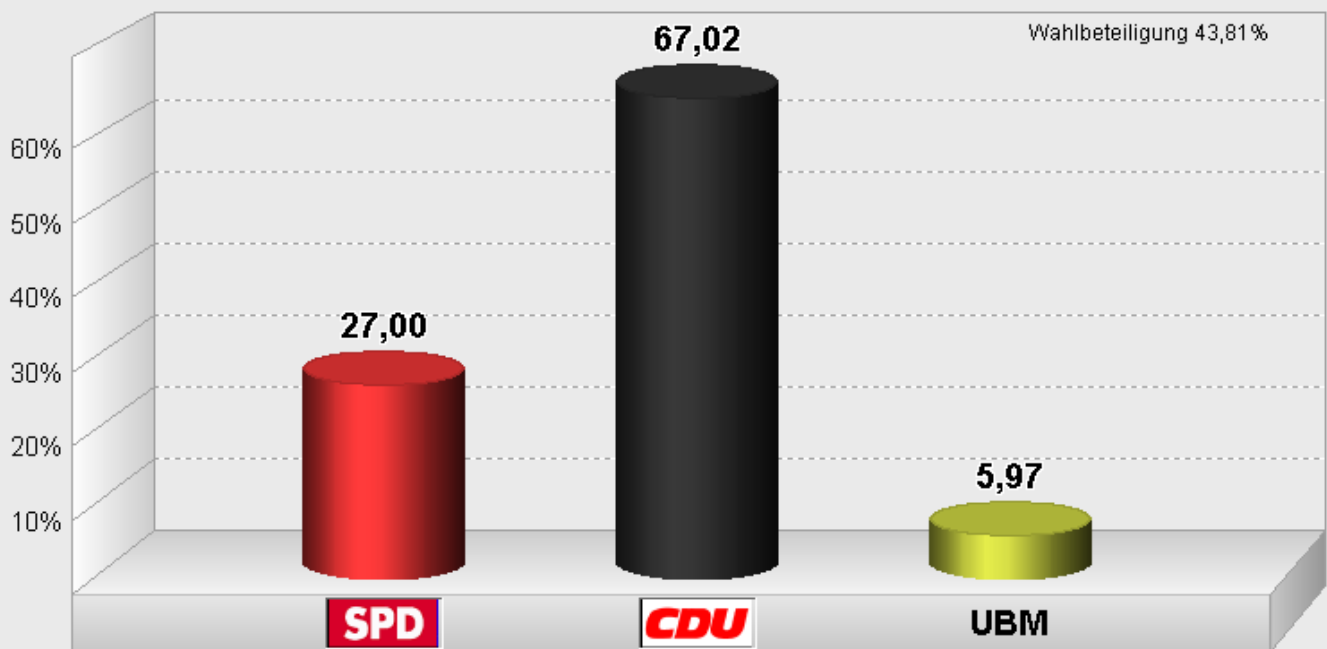

**Ortsbeirat Mariahof 2004
Endergebnis**

Stimmenanteile in Prozent (%)

Wahlbeteiligung 43,81 %

Stadt Trier / Amt für Stadtentwicklung und Statistik - Wahlbüro