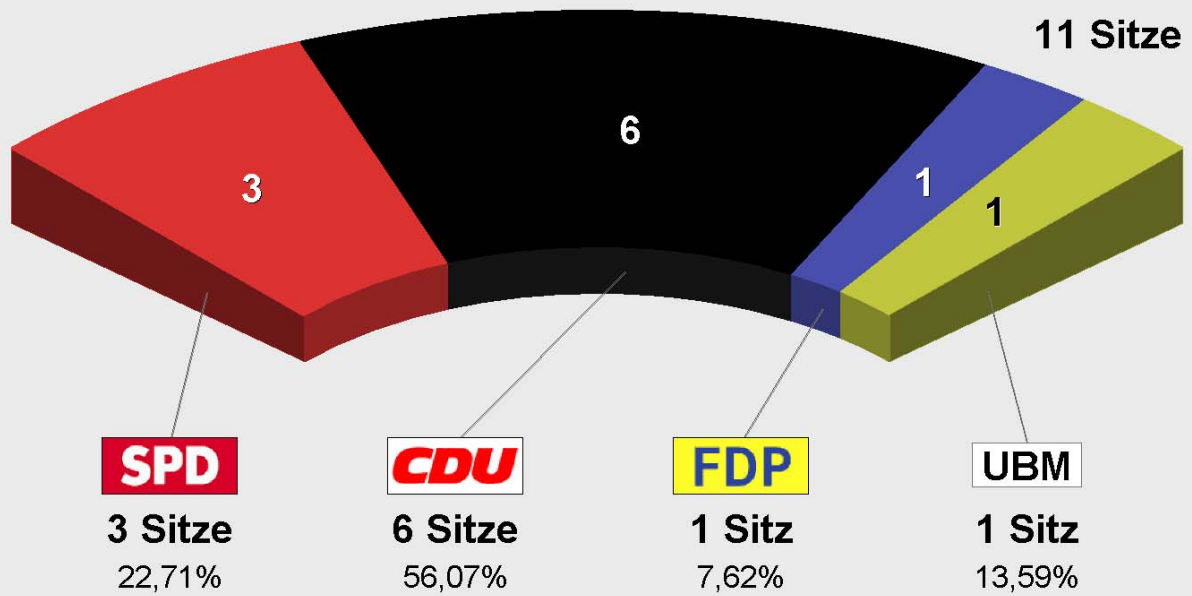

Ortsbeirat Olewig 2004  
Sitzverteilung

Stadt Trier / Amt für Stadtentwicklung und Statistik - Wahlbüro