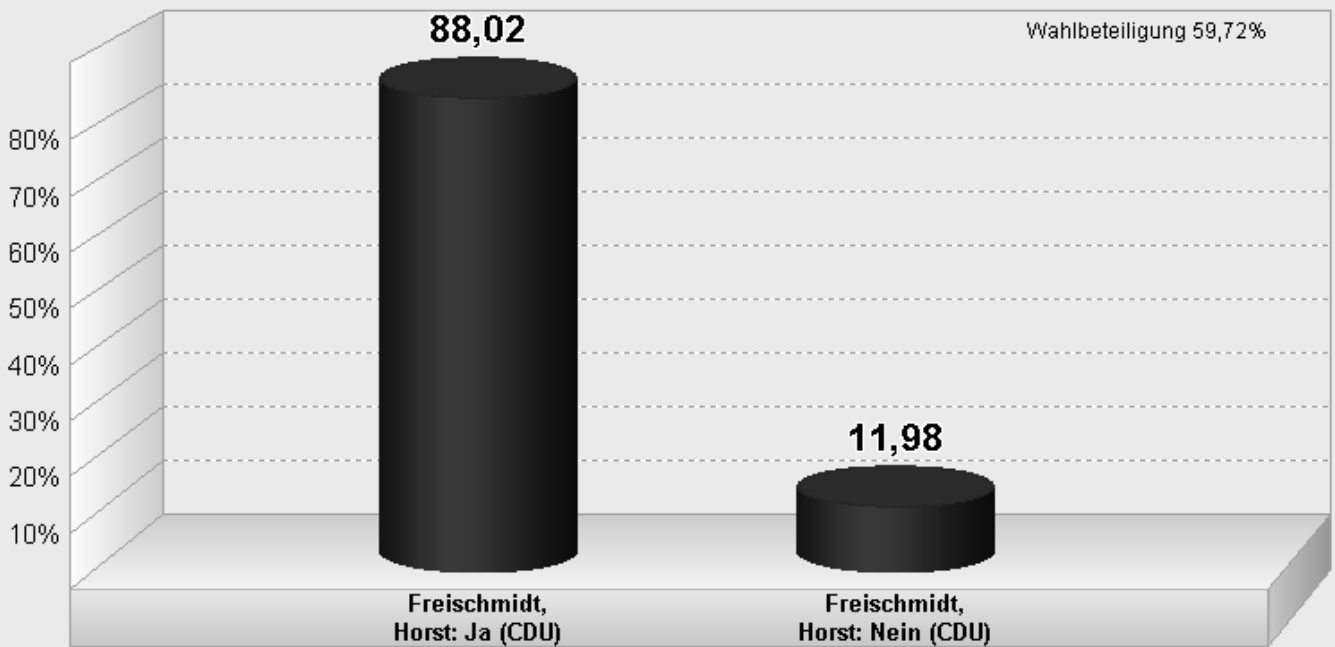

Ortsvorsteher Kernscheid 2004

Endergebnis

Stimmenanteile in Prozent (%)

Wahlbeteiligung 59,72%

Stadt Trier / Amt für Stadtentwicklung und Statistik - Wahlbüro