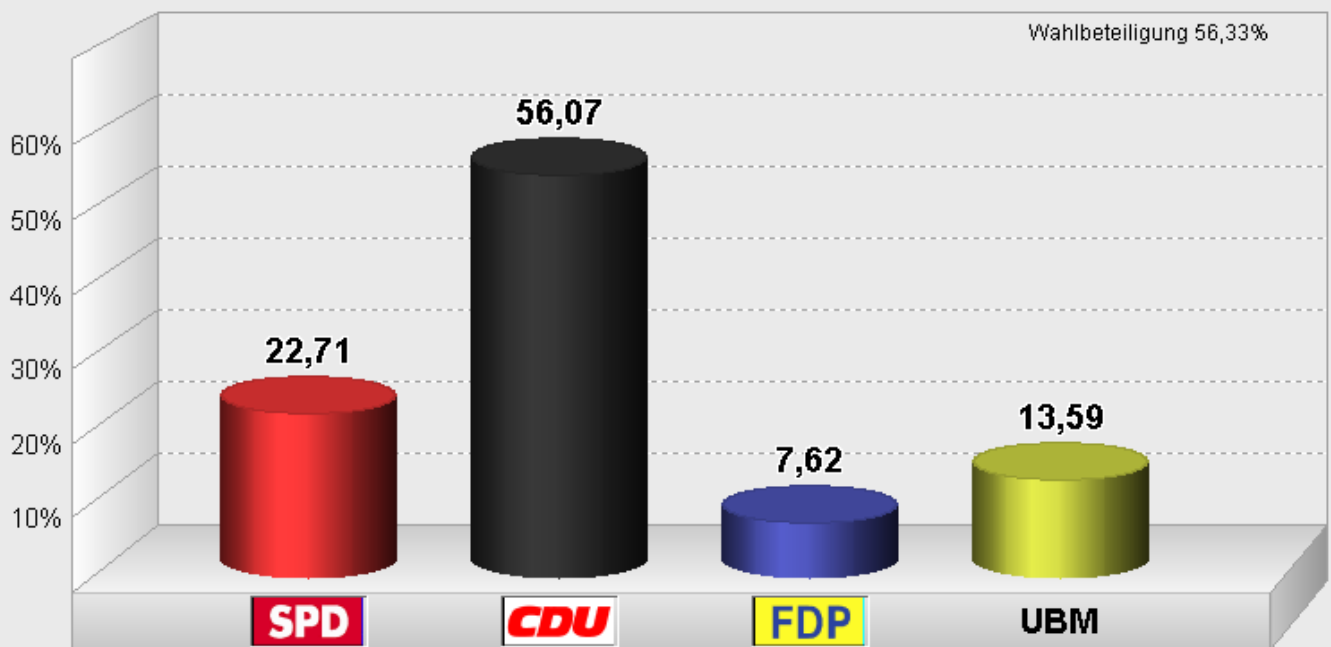

Ortsbeirat Olewig 2004
Endergebnis
Stimmenanteile in Prozent(%)

Wahlbeteiligung 56,33%

Stadt Trier / Amt für Stadtentwicklung und Statistik - Wahlbüro