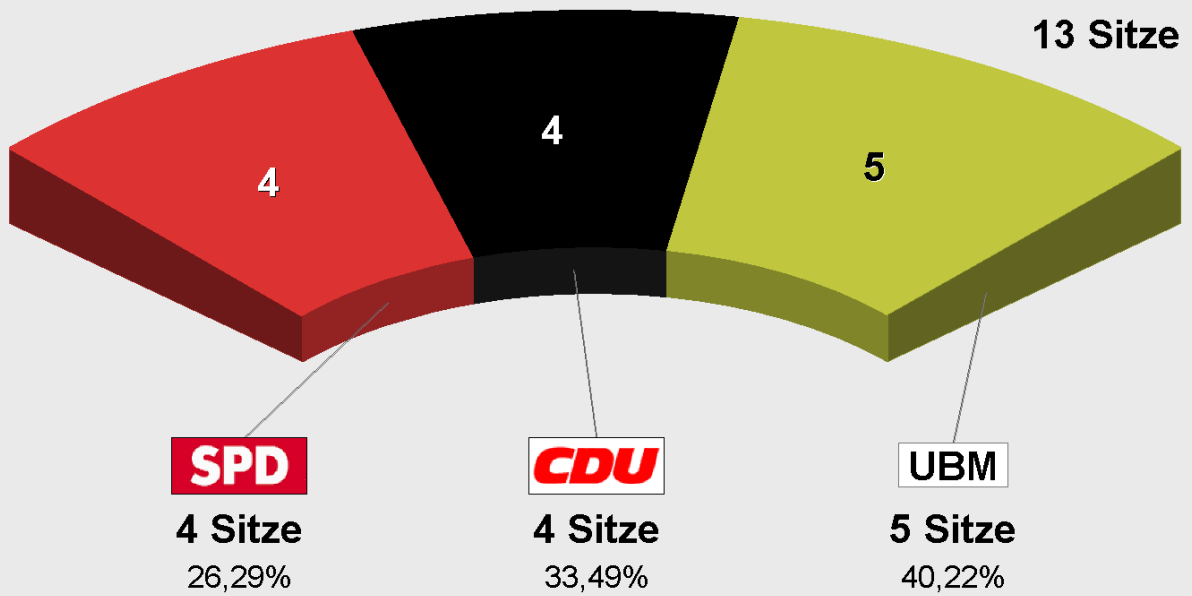

**Ortsbeirat Pfalzel 2004
Sitzverteilung**

Stadt Trier / Amt für Stadtentwicklung und Statistik - Wahlbüro