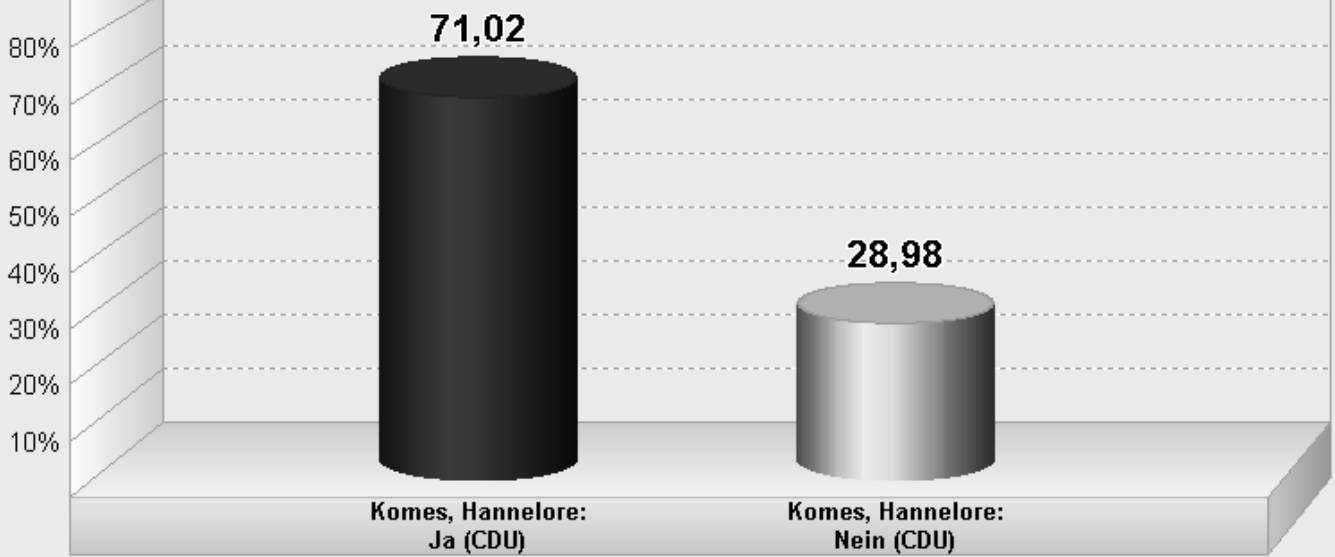

Ortsvorsteher Olewig 2004

Endergebnis

Stimmenanteile in Prozent (%)

Wahlbeteiligung 56,33%

Stadt Trier / Amt für Stadtentwicklung und Statistik - Wahlbüro