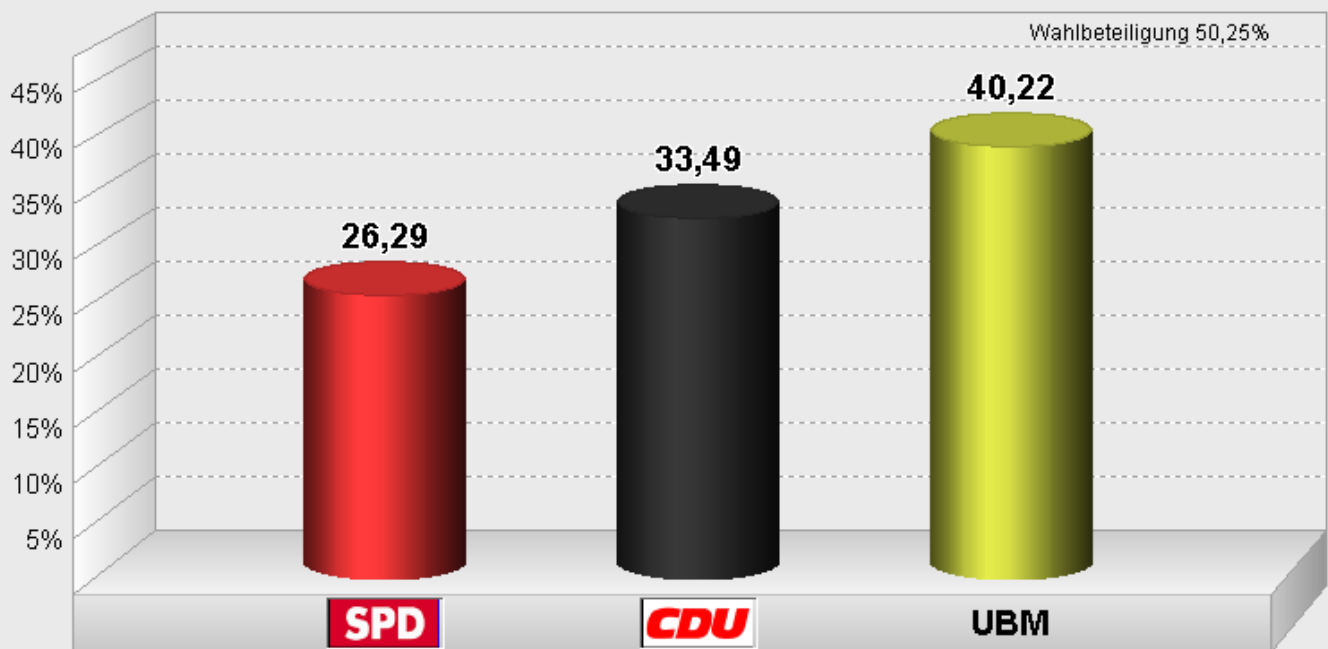

Ortsbeirat Pfalzel 2004
Endergebnis
Stimmenanteile in Prozent (%)

Wahlbeteiligung 50,25%

Stadt Trier / Amt für Stadtentwicklung und Statistik - Wahlbüro