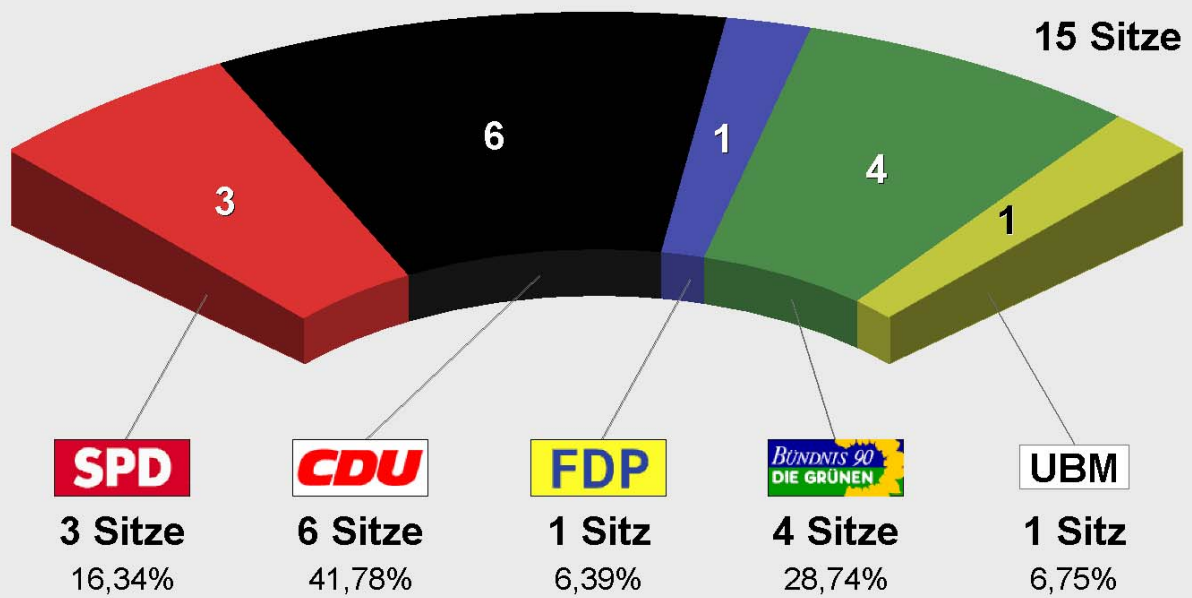

Ortsbeirat Mitte-Gartenfeld 2004  
Sitzverteilung

Stadt Trier / Amt für Stadtentwicklung und Statistik - Wahlbüro