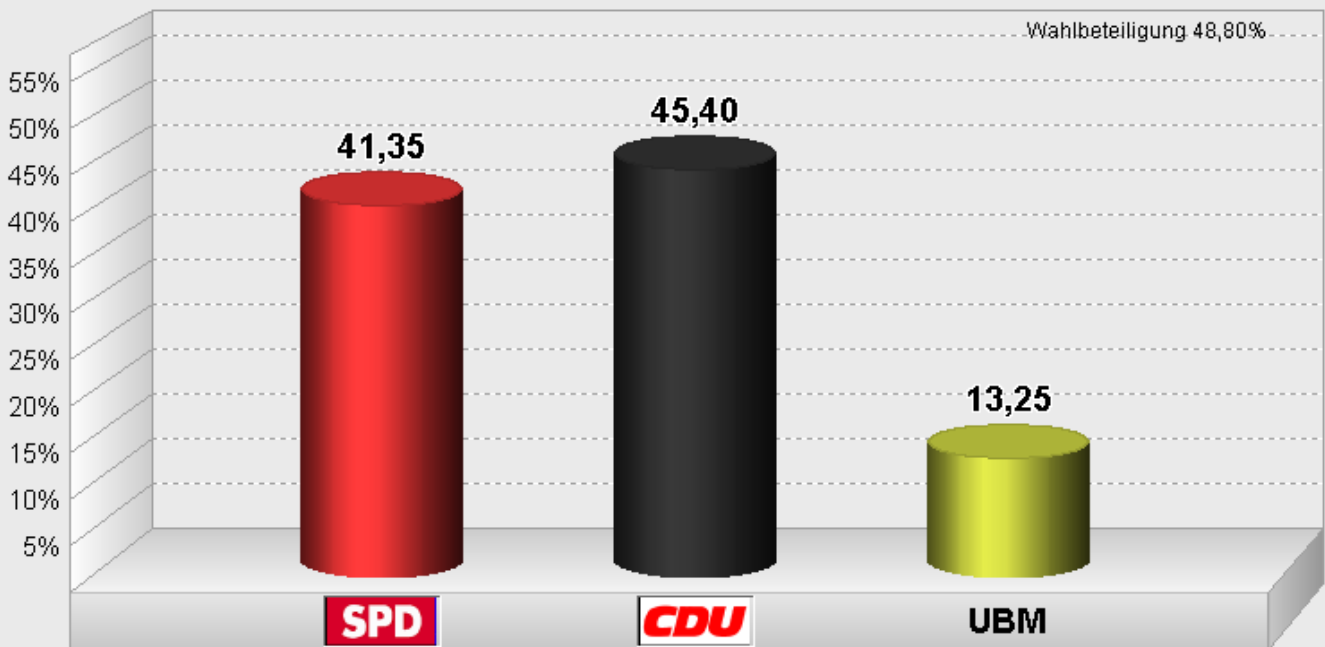

**Ortsbeirat Zewen 2004
Endergebnis**

Stimmenanteile in Prozent (%)

Wahlbeteiligung 48,80%

Stadt Trier / Amt für Stadtentwicklung und Statistik - Wahlbüro