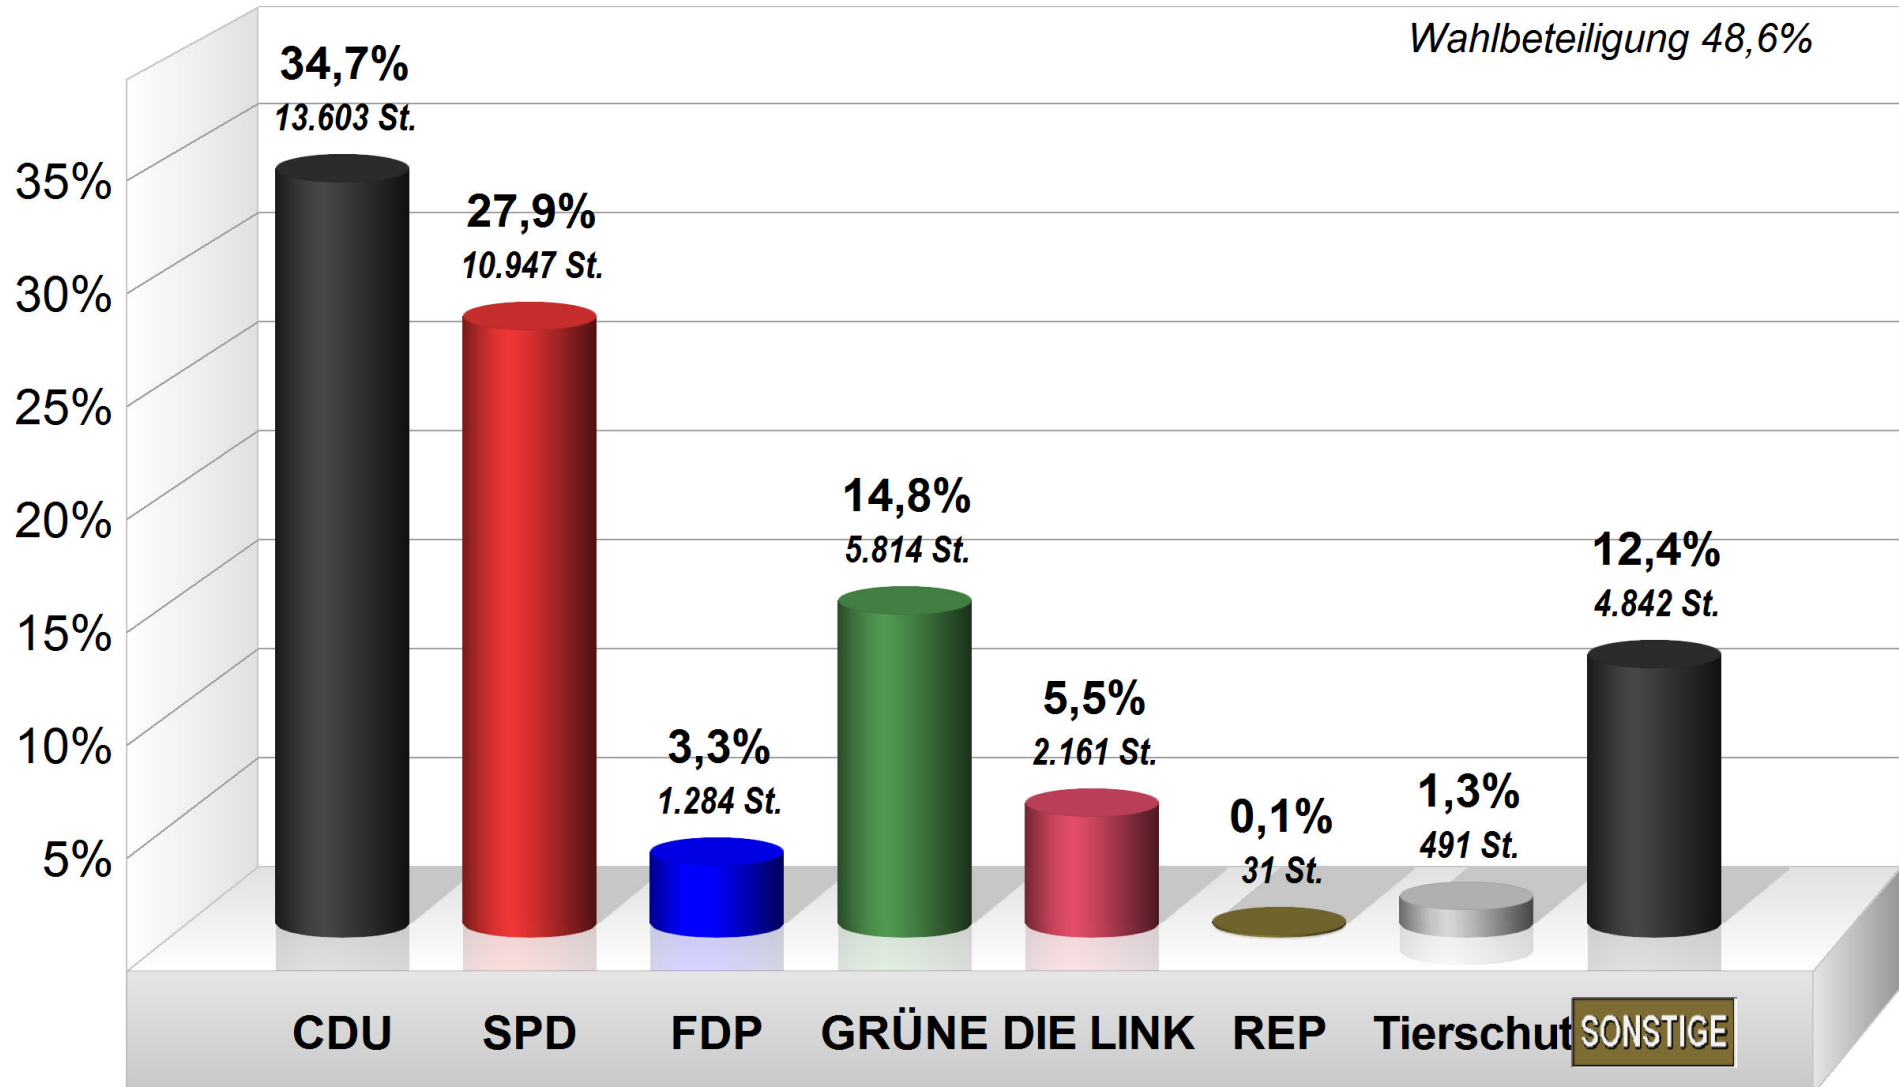

Europawahl 2014 in der Stadt Trier

Endergebnis

Stimmenanteile in Prozent (%)

Wahlbeteiligung 48,6%

Stadt Trier