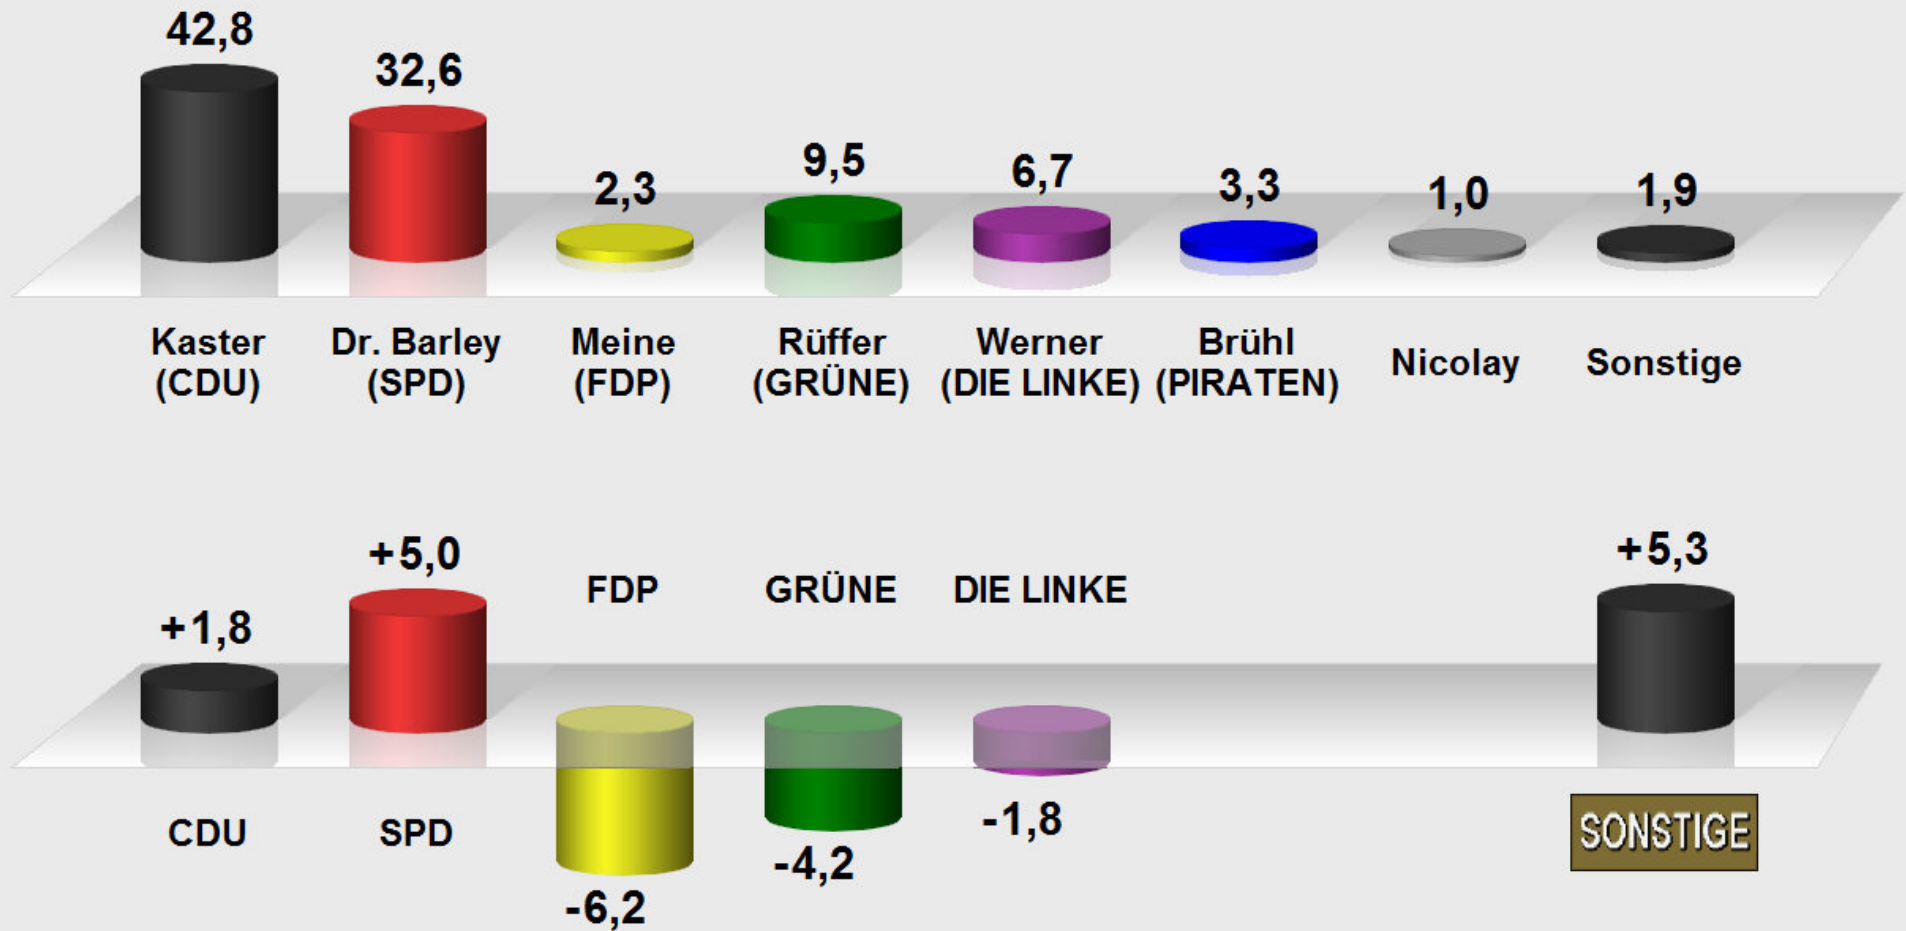

BW Stadt Trier 2013 Erststimmen im Vergleich mit BW 2009 Stadt Trier Erststimmen Endergebnis

Stimmenanteile in Prozent (%), Gewinne/Verluste in Prozentpunkten

Stadt Trier