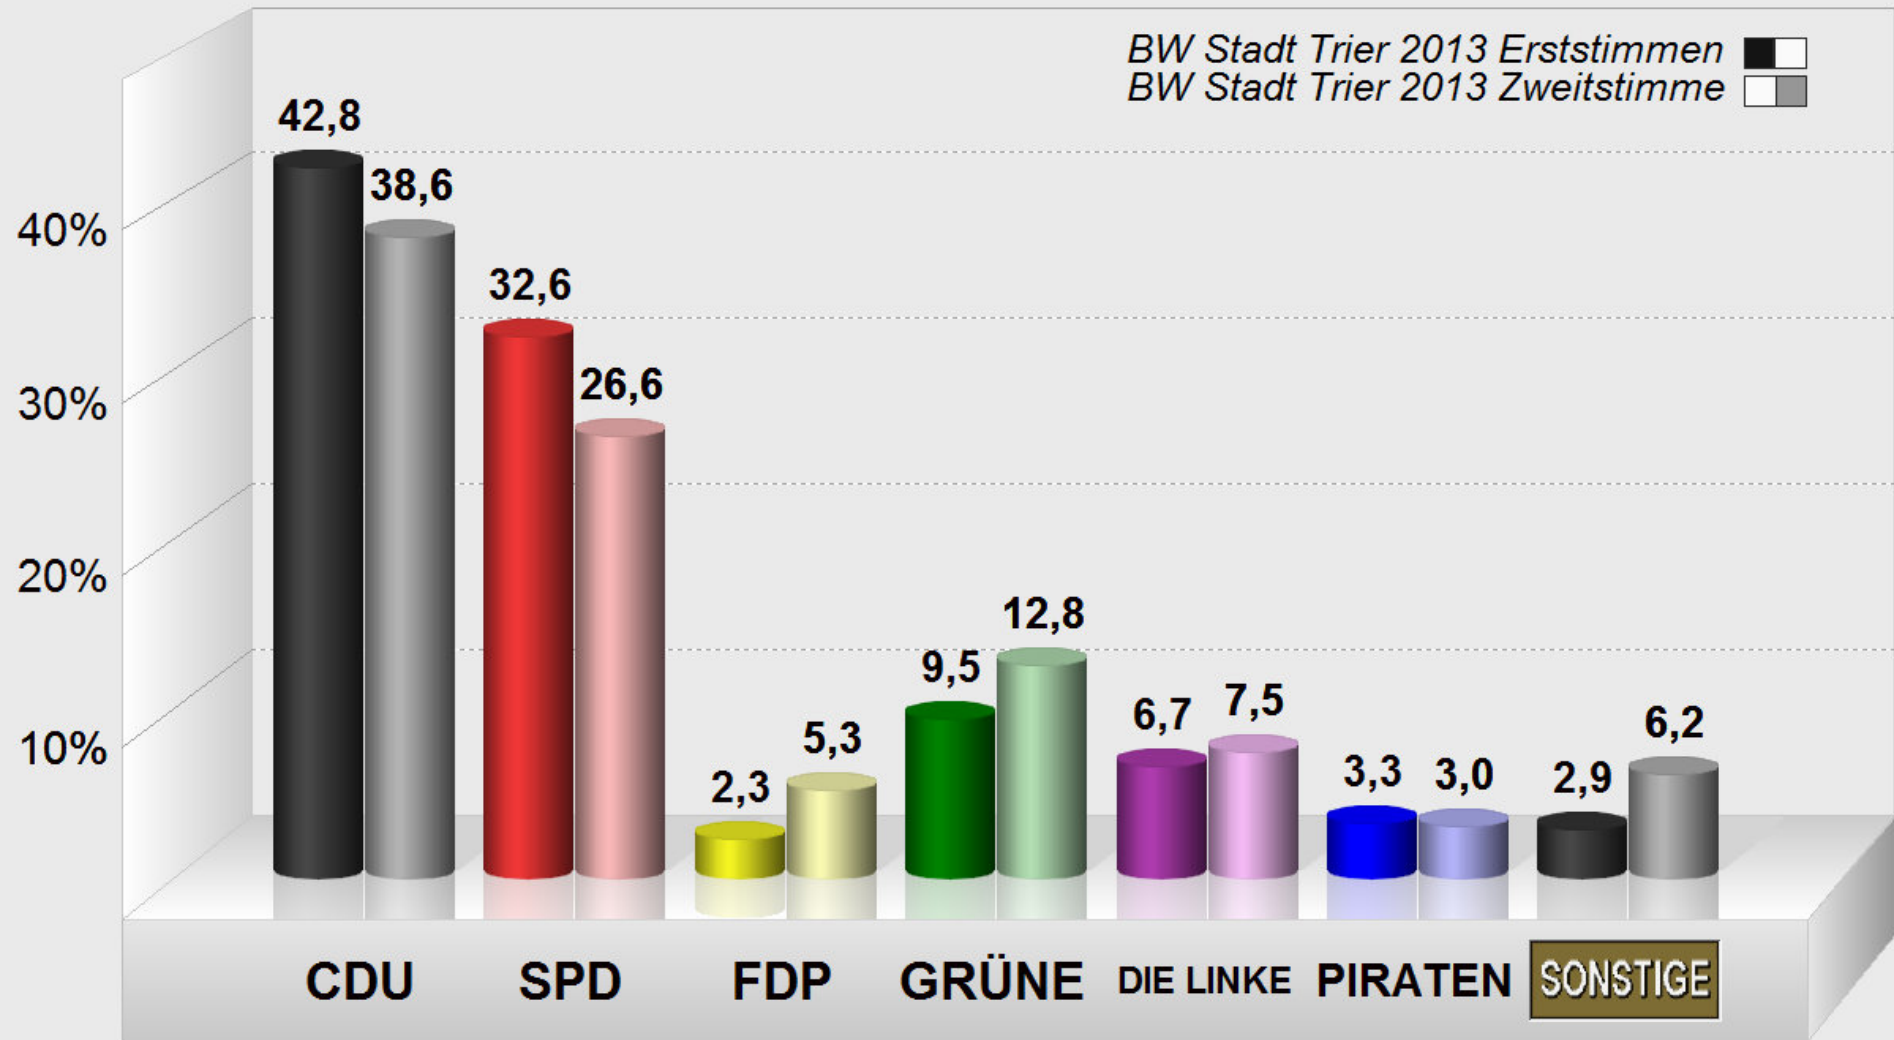

# BW Stadt Trier 2013 Erststimmen im Vergleich mit BW Stadt Trier 2013 Zweitstimme

Endergebnis

Stimmenanteile in Prozent (%)

Stadt Trier