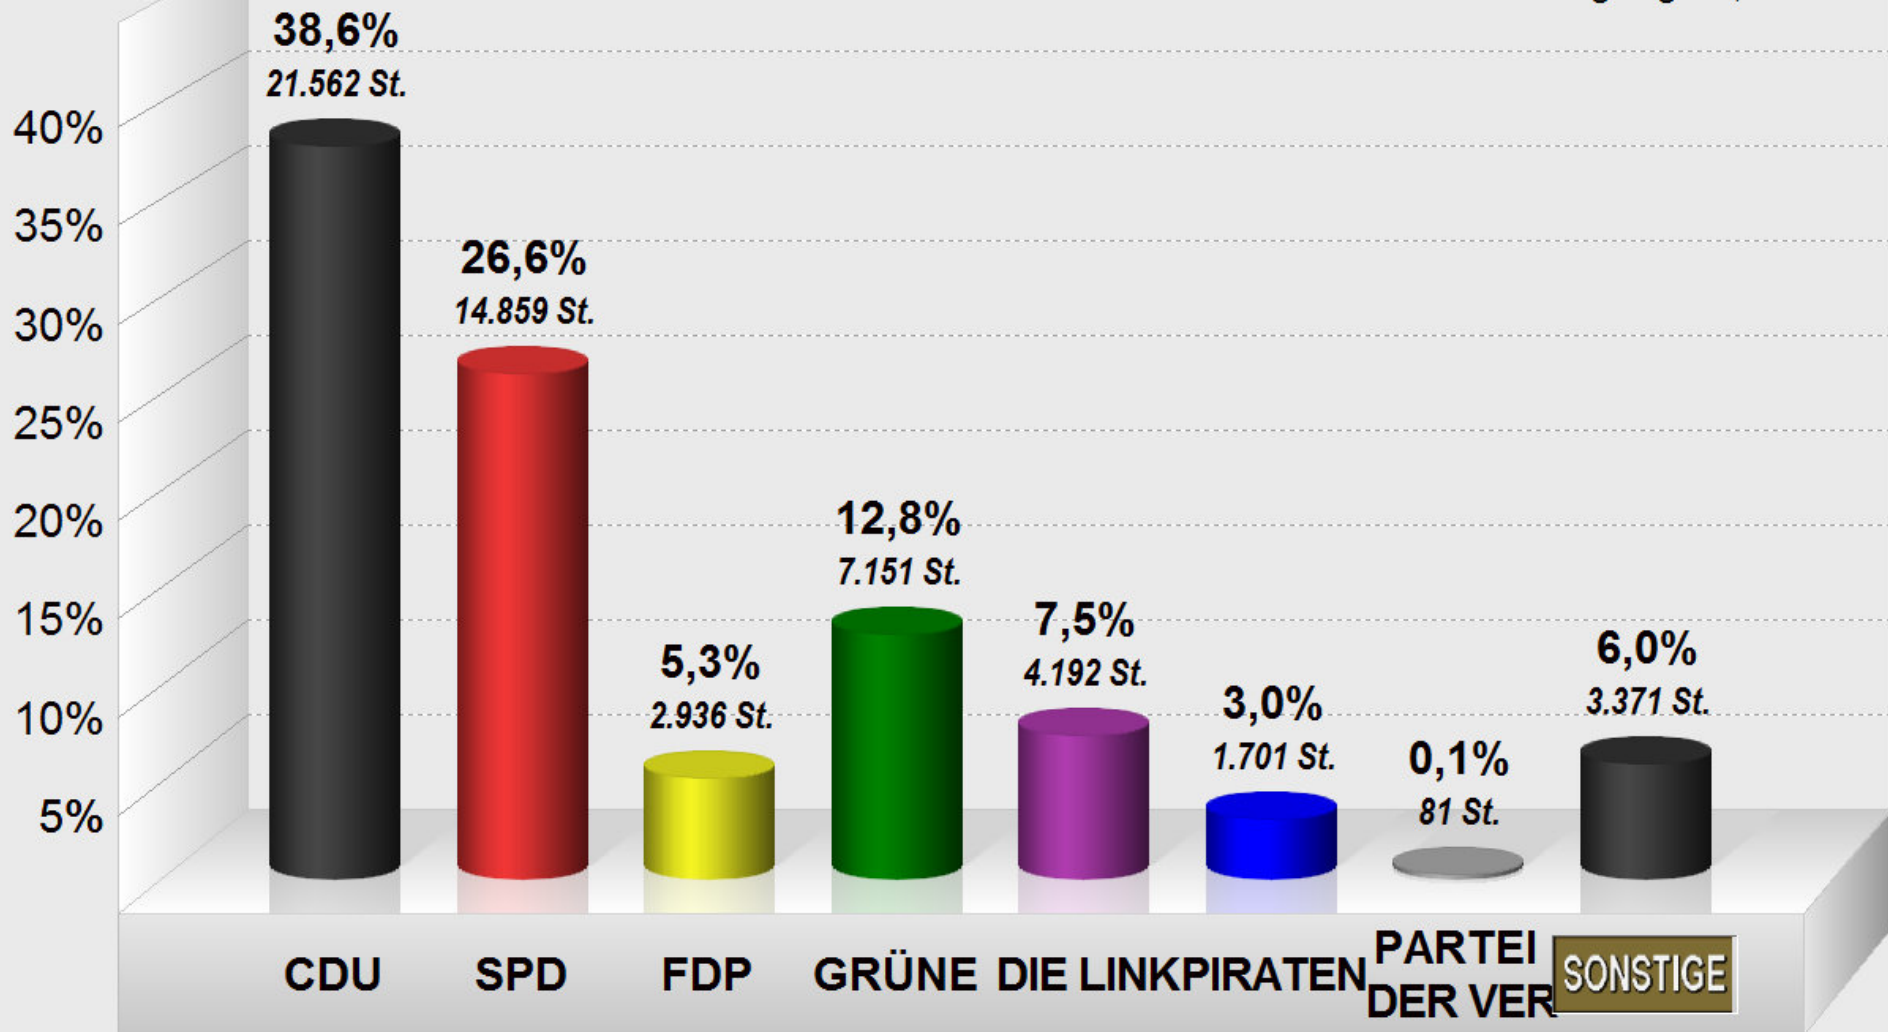

BW Stadt Trier 2013 Zweitstimme Endergebnis

Stimmenanteile in Prozent (%)

Wahlbeteiligung 69,2%

Stadt Trier