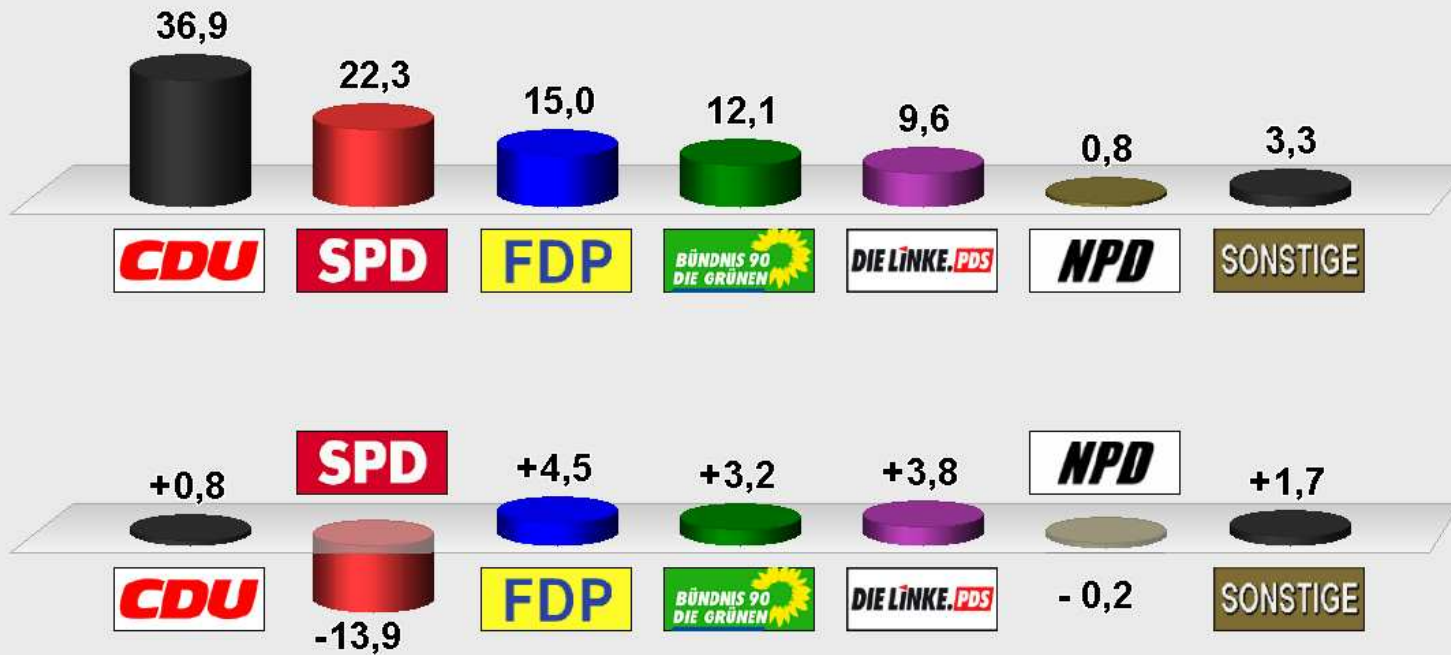

**2 BW 2009 Wahlkreis 204 Zweitstimmen  
im Vergleich mit 6 BW 2005 Wahlkreis 204 Zweitstimmen  
Endergebnis**

Stimmenanteile in Prozent (%), Gewinne/Verluste in Prozentpunkten

Stadt Trier / Amt für Stadtentwicklung und Statistik - Wahlbüro