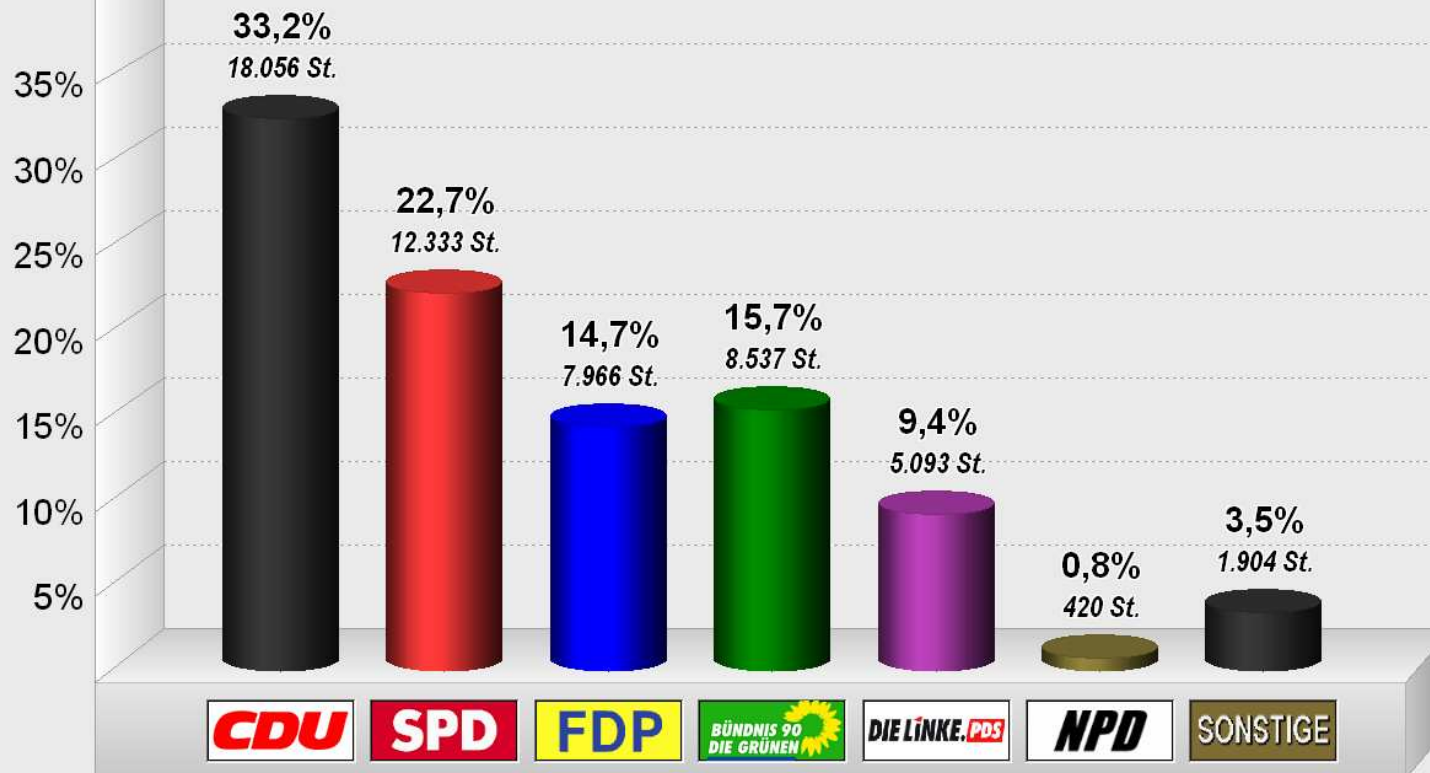

# 1 BW Stadt Trier 2009 Zweitstimme

## Endergebnis

Stimmenanteile in Prozent (%)

Wahlbeteiligung 68,0%

Stadt Trier / Amt für Stadtentwicklung und Statistik - Wahlbüro