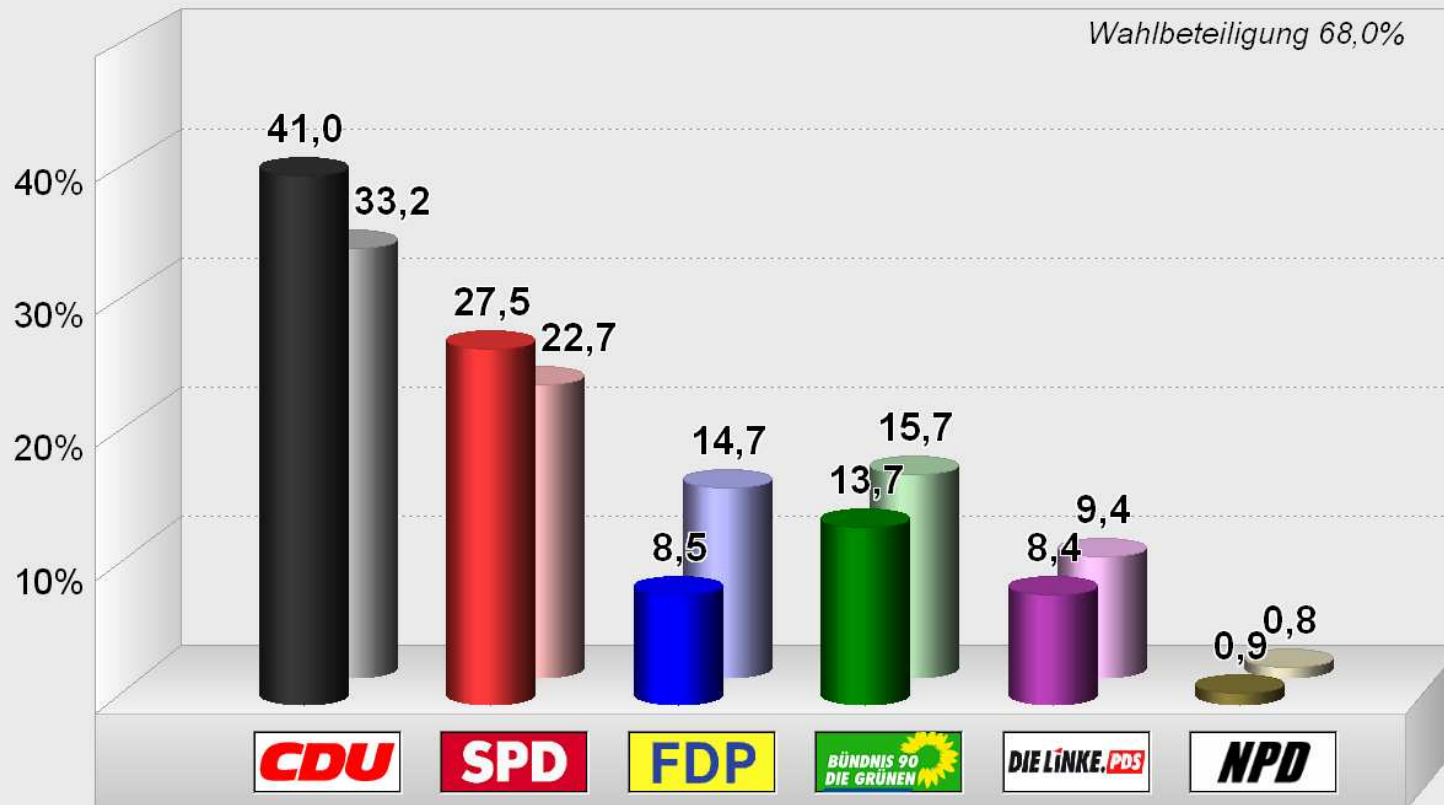

**1 BW Stadt Trier 2009 Erststimmen
im Vergleich mit 1 BW Stadt Trier 2009 Zweitstimme**
Endergebnis

Stimmenanteile in Prozent (%)

Wahlbeteiligung 68,0%

Stadt Trier / Amt für Stadtentwicklung und Statistik - Wahlbüro