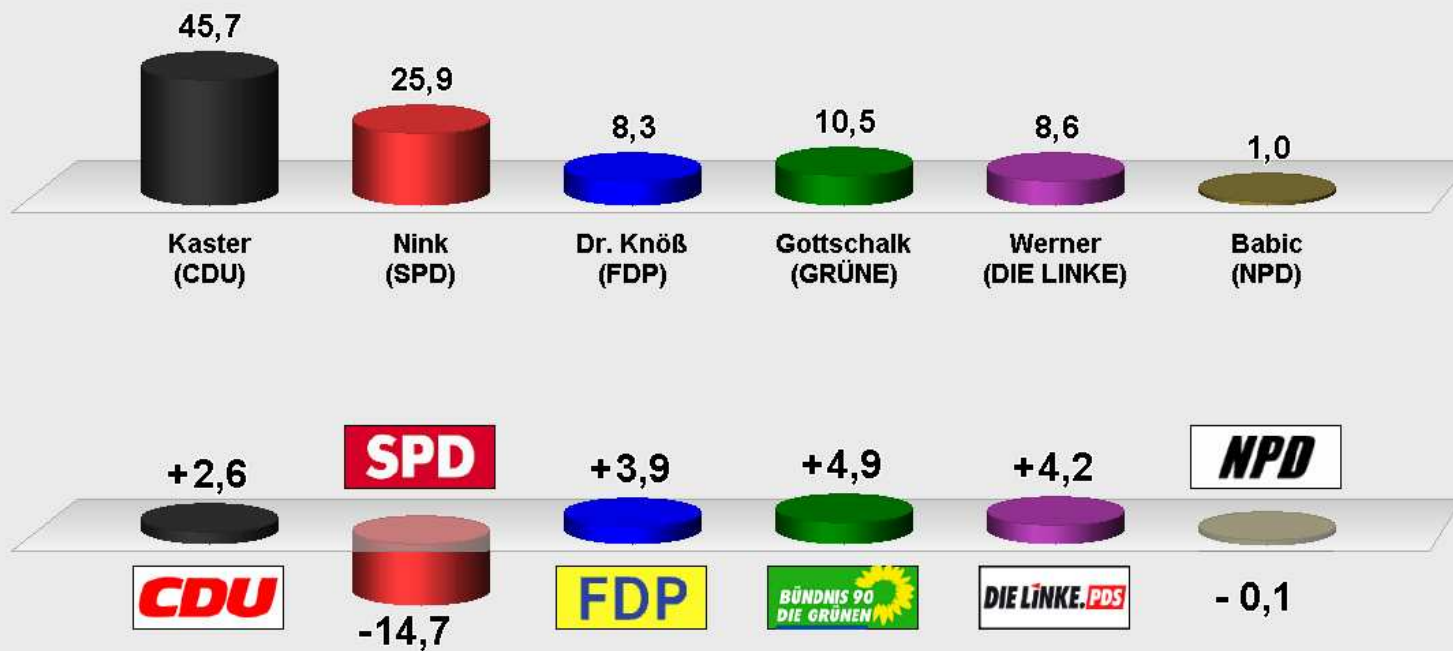

**2 BW 2009 Wahlkreis 204 Erststimmen
im Vergleich mit 6 BW 2005 Wahlkreis 204 Erststimmen**
Endergebnis
Stimmenanteile in Prozent (%), Gewinne/Verluste in Prozentpunkten

Stadt Trier / Amt für Stadtentwicklung und Statistik - Wahlbüro