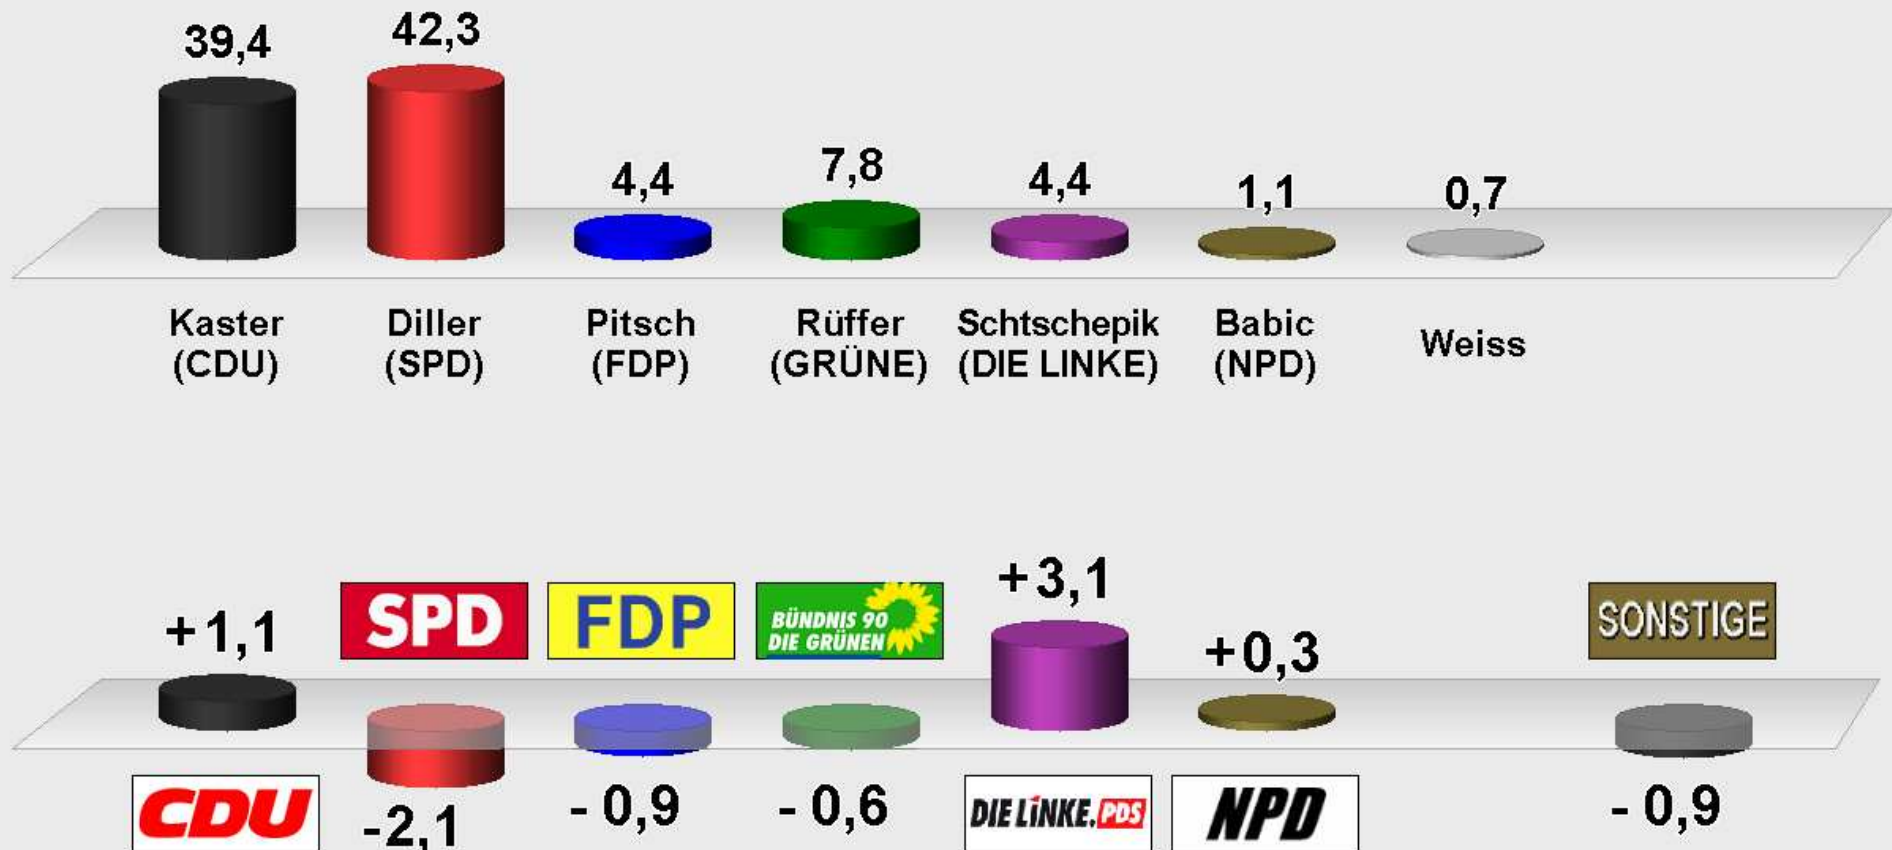

BW St.TR 2005 Erststimmen im Vergleich mit BW02 in der Stadt Trier - Erststimmen Endergebnis

Stimmenanteile in Prozent (%), Gewinne/Verluste in Prozentpunkten

Stadt Trier / Bürgeramt