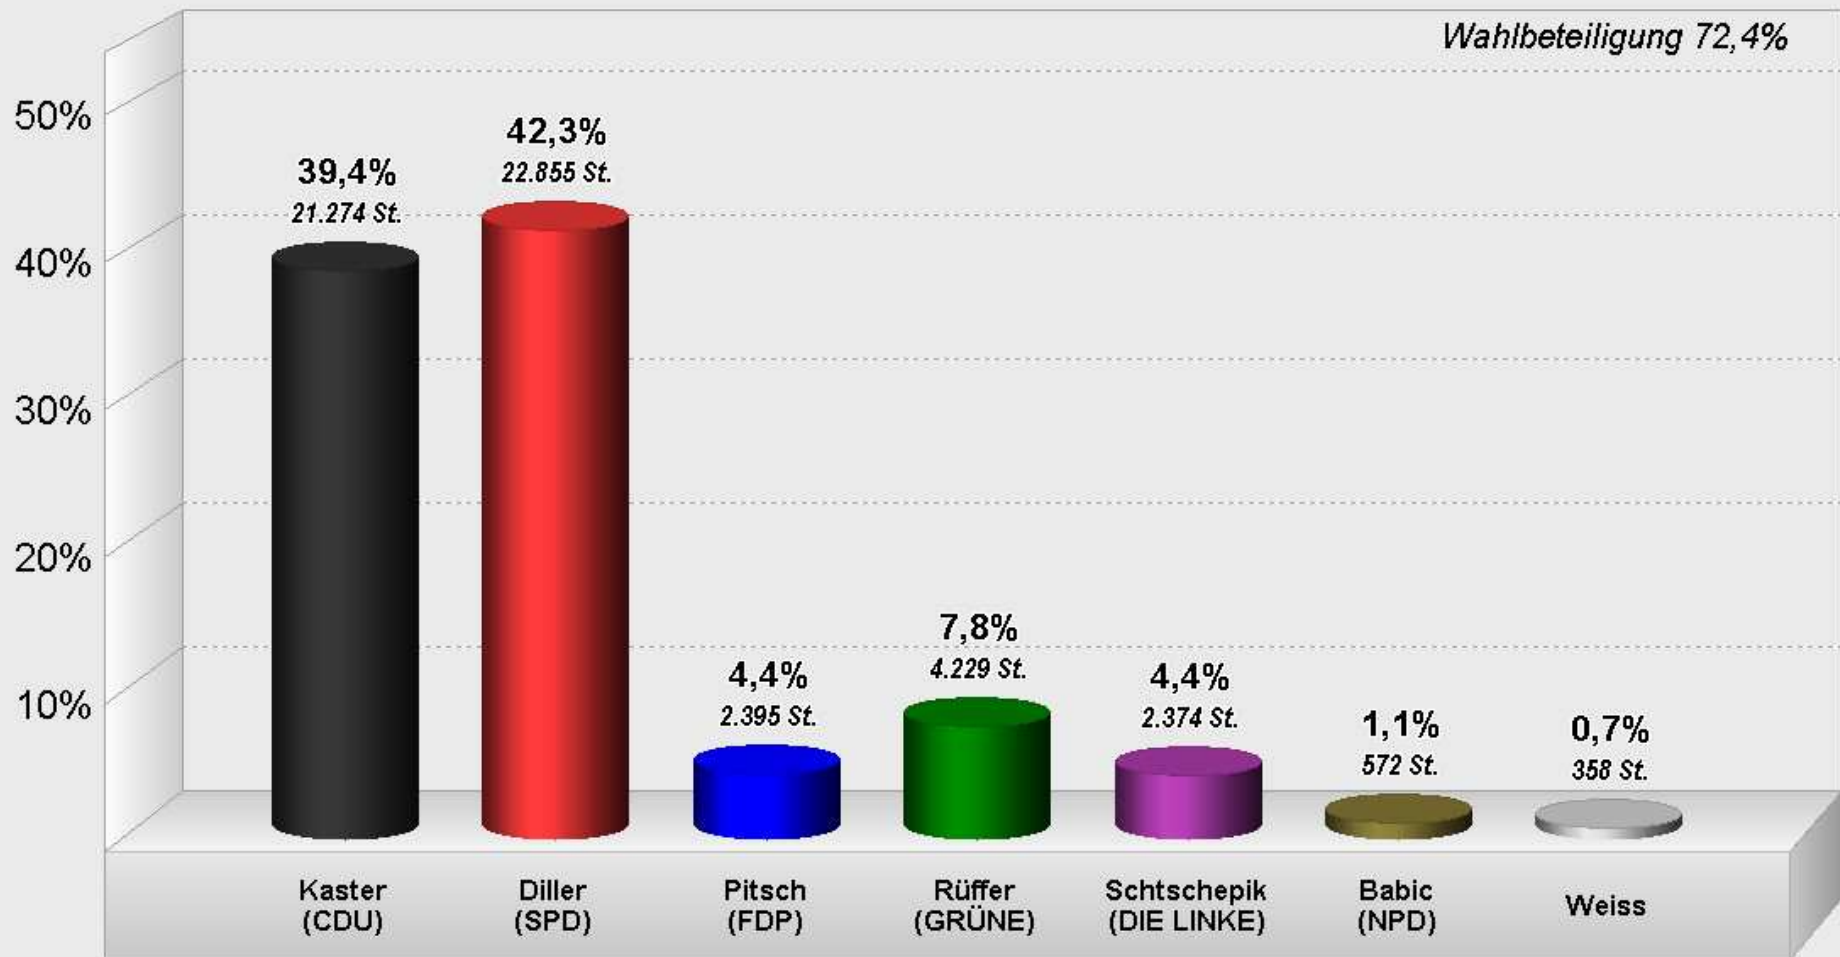

**BW St.TR 2005 Erststimmen**  
Endergebnis  
Stimmenanteile in Prozent (%)

Wahlbeteiligung 72,4%

Stadt Trier / Bürgeramt