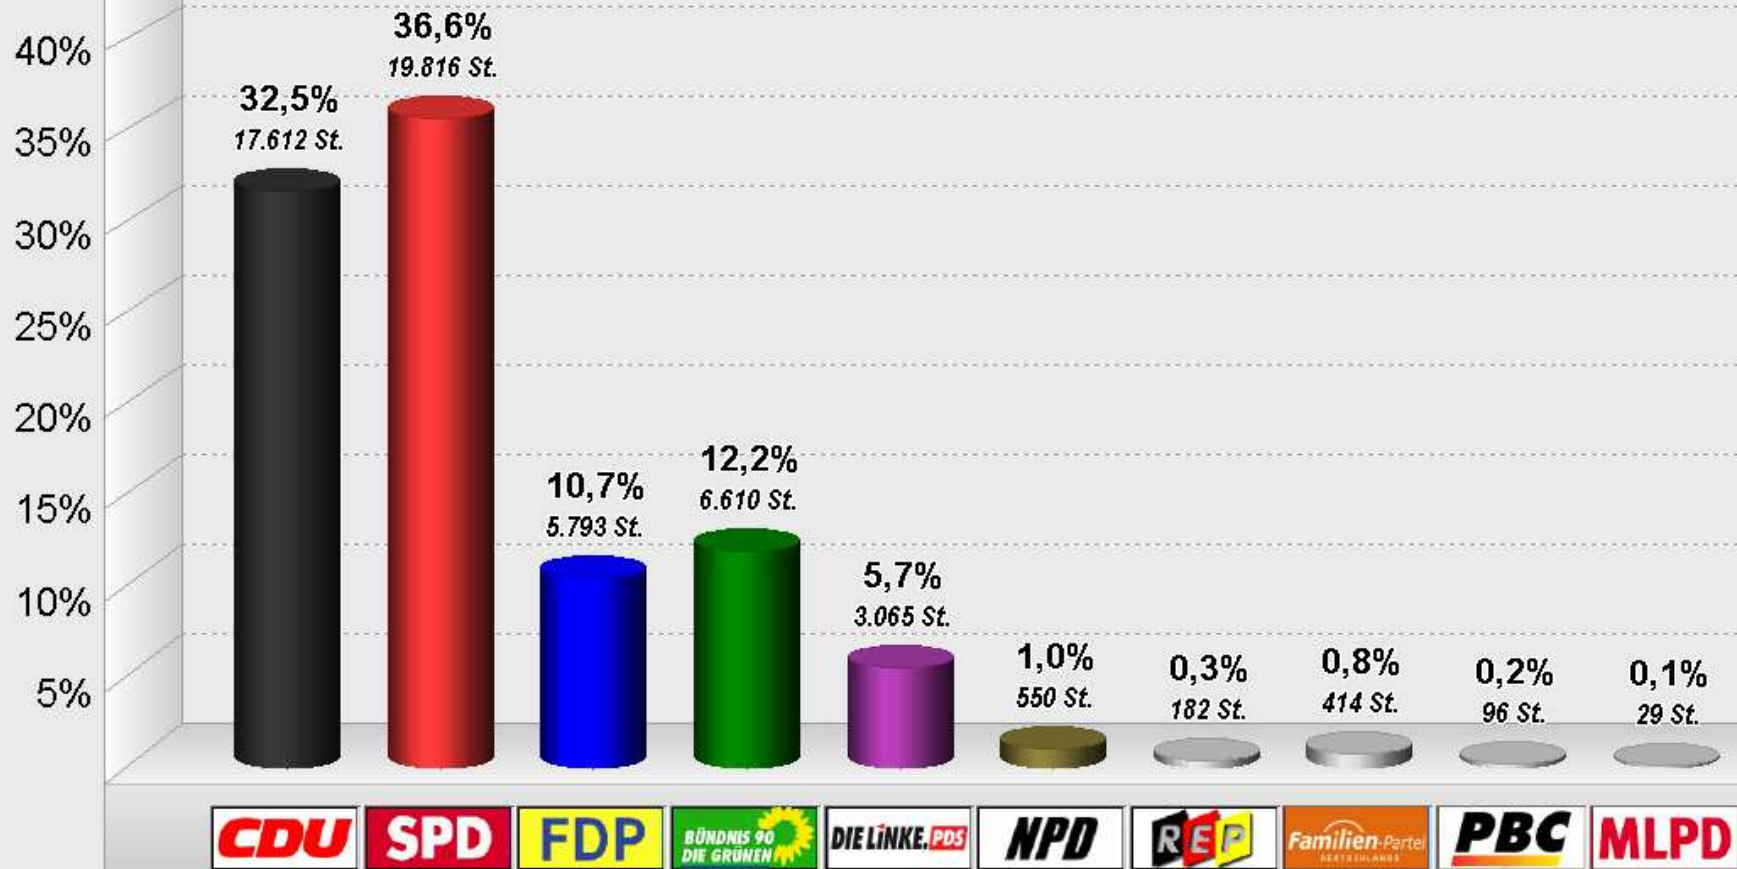

BW St.TR 2005 Zweitstimmen
Endergebnis
Stimmenanteile in Prozent (%)

Wahlbeteiligung 72,4%

Stadt Trier / Bürgeramt