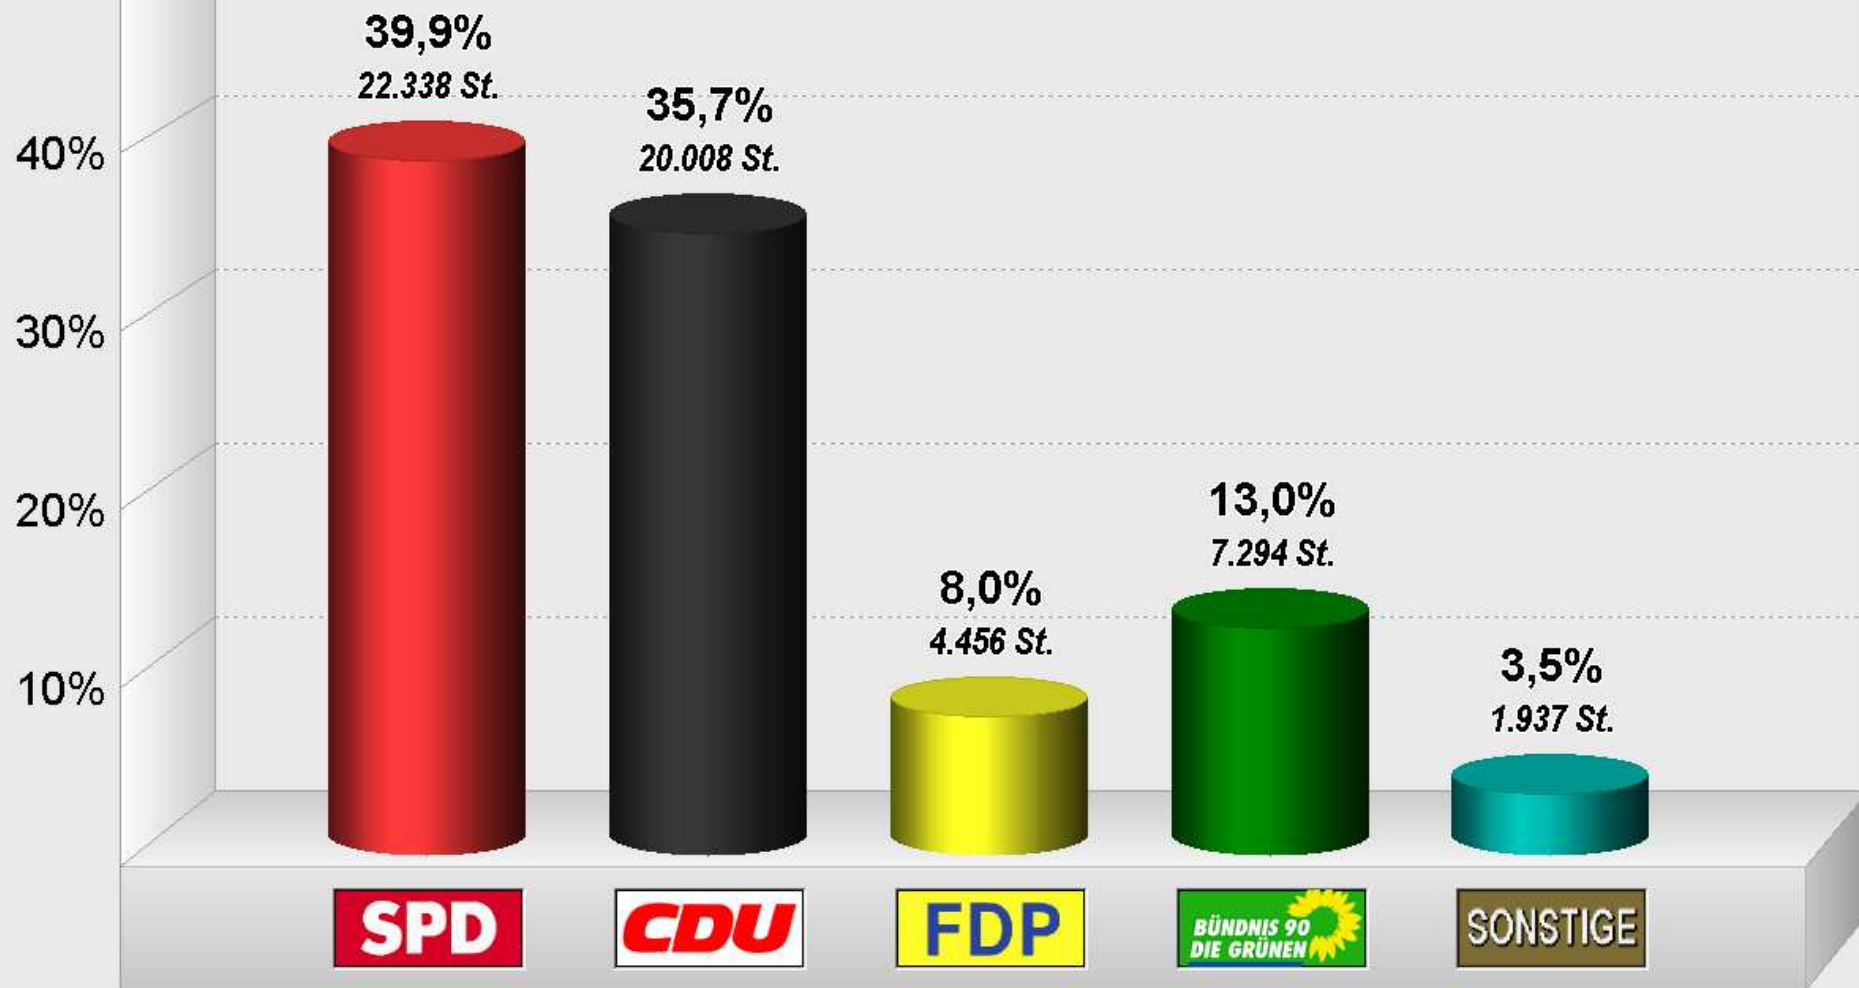

## BW02 in der Stadt Trier - Zweitstimmen Endergebnis

Stimmenanteile in Prozent (%)

Wahlbeteiligung 74,8%

Stadt Trier / Bürgeramt