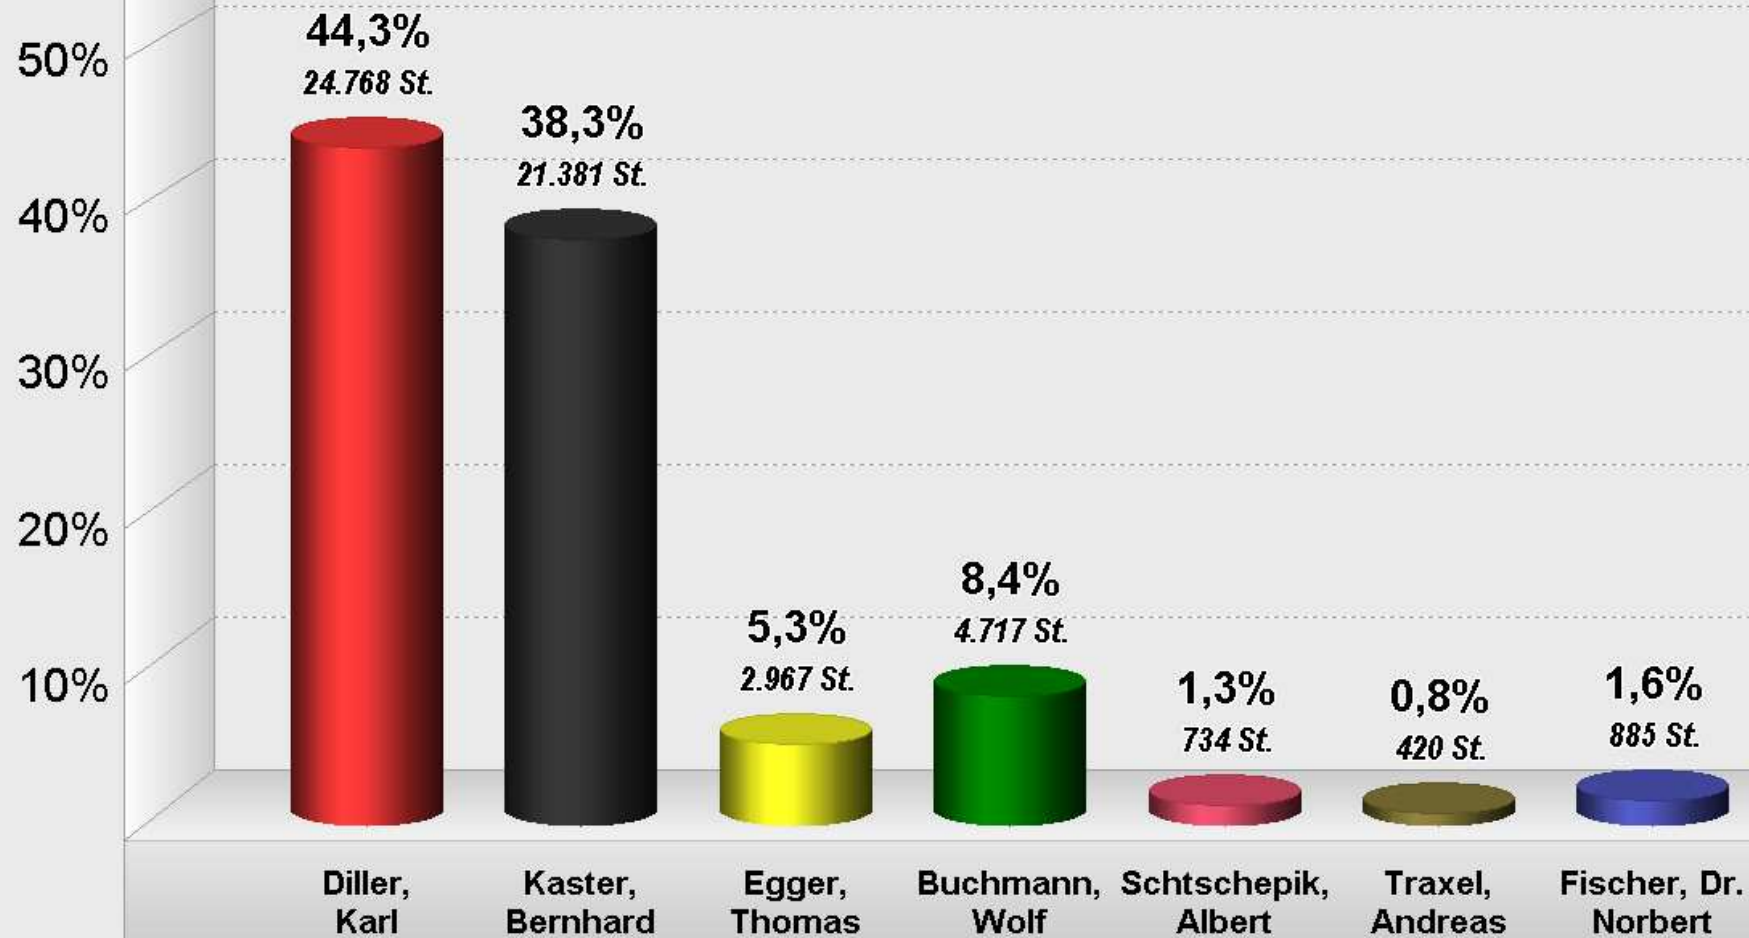

BW02 in der Stadt Trier - Erststimmen Endergebnis

Stimmenanteile in Prozent (%)

Wahlbeteiligung 74,8%

Stadt Trier / Bürgeramt