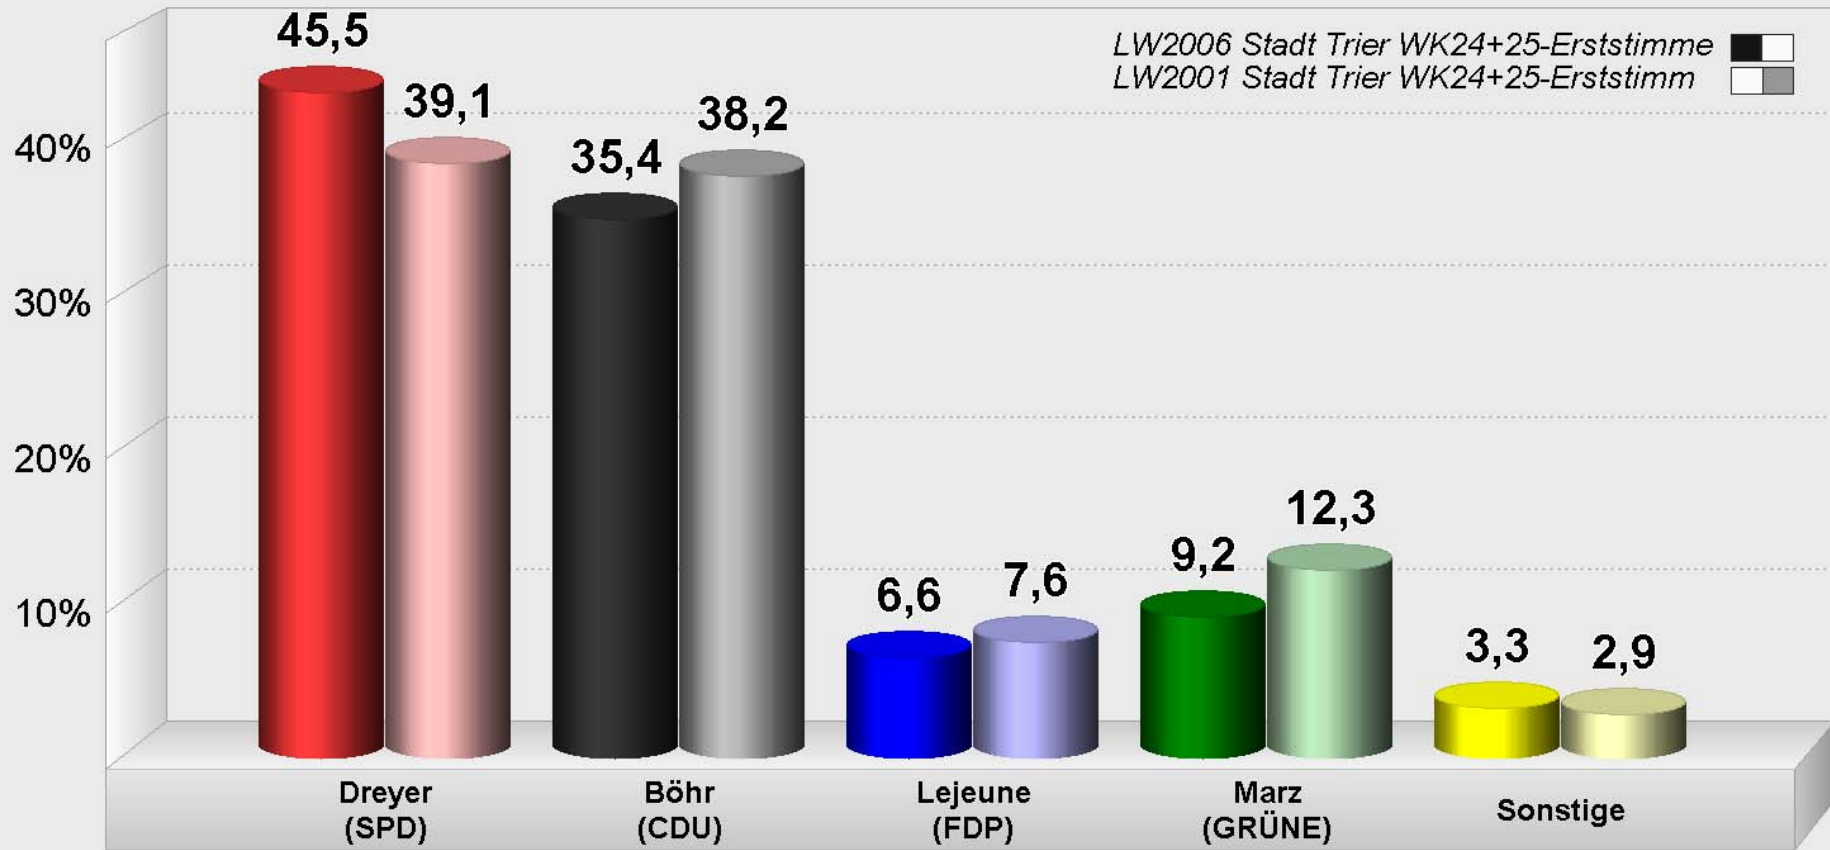

**LW2006 Stadt Trier WK24+25-Erststimme  
im Vergleich mit LW2001 Stadt Trier WK24+25-Erststimm  
WK 25**  
Vorläufiges Endergebnis  
Stimmenanteile in Prozent (%)

Stadt Trier / Amt für Stadtentwicklung und Statistik - Wahlbüro