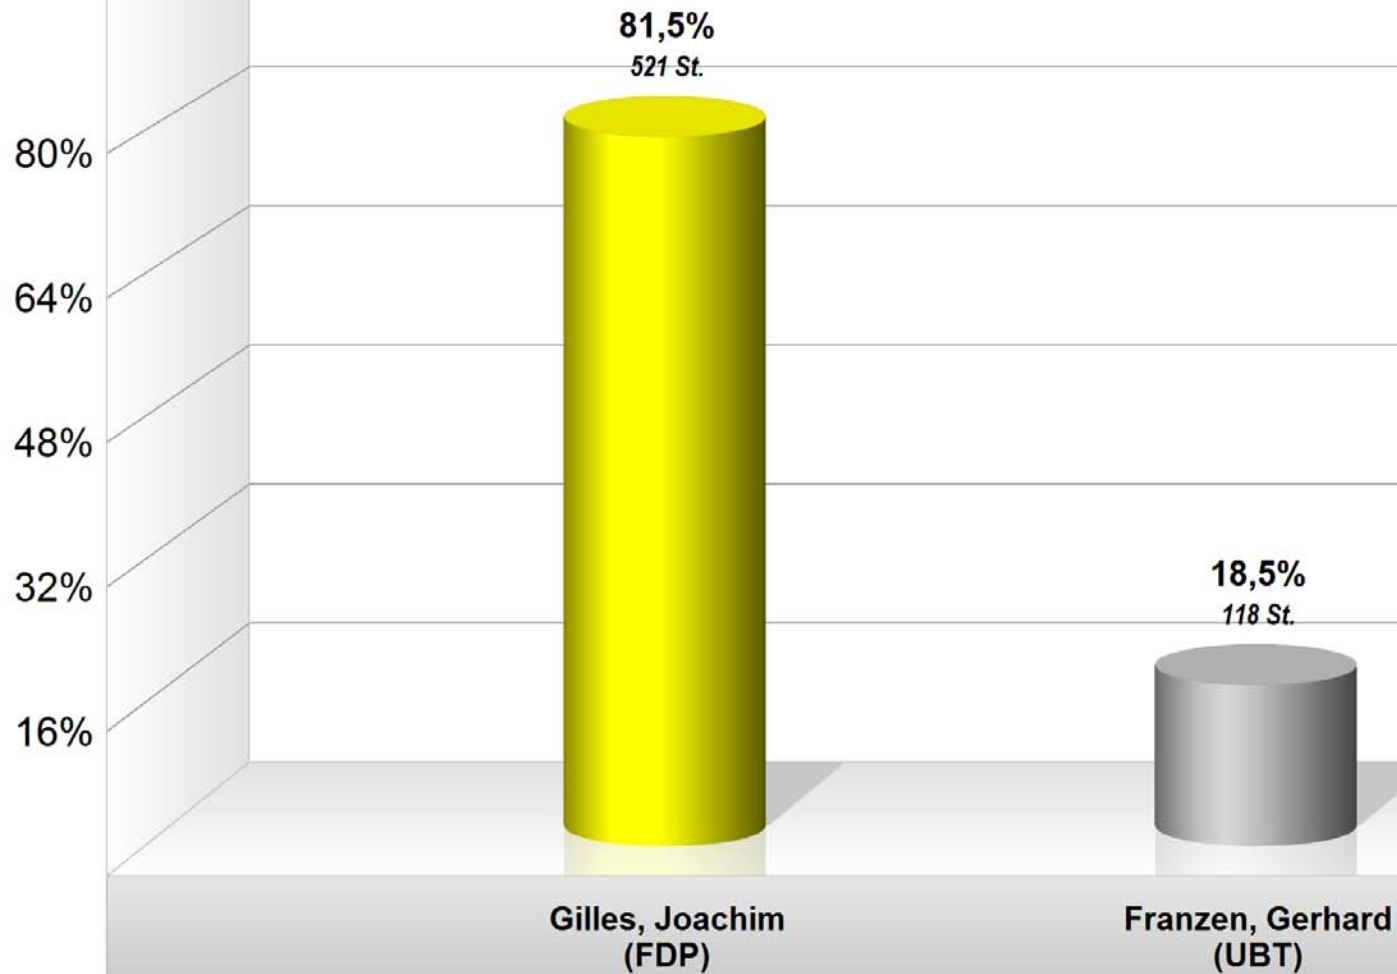

Ortsvorsteher Filsch 2019

Endergebnis

Stimmenanteile in Prozent (%)

Wahlbeteiligung 67,7%

Stadt Trier