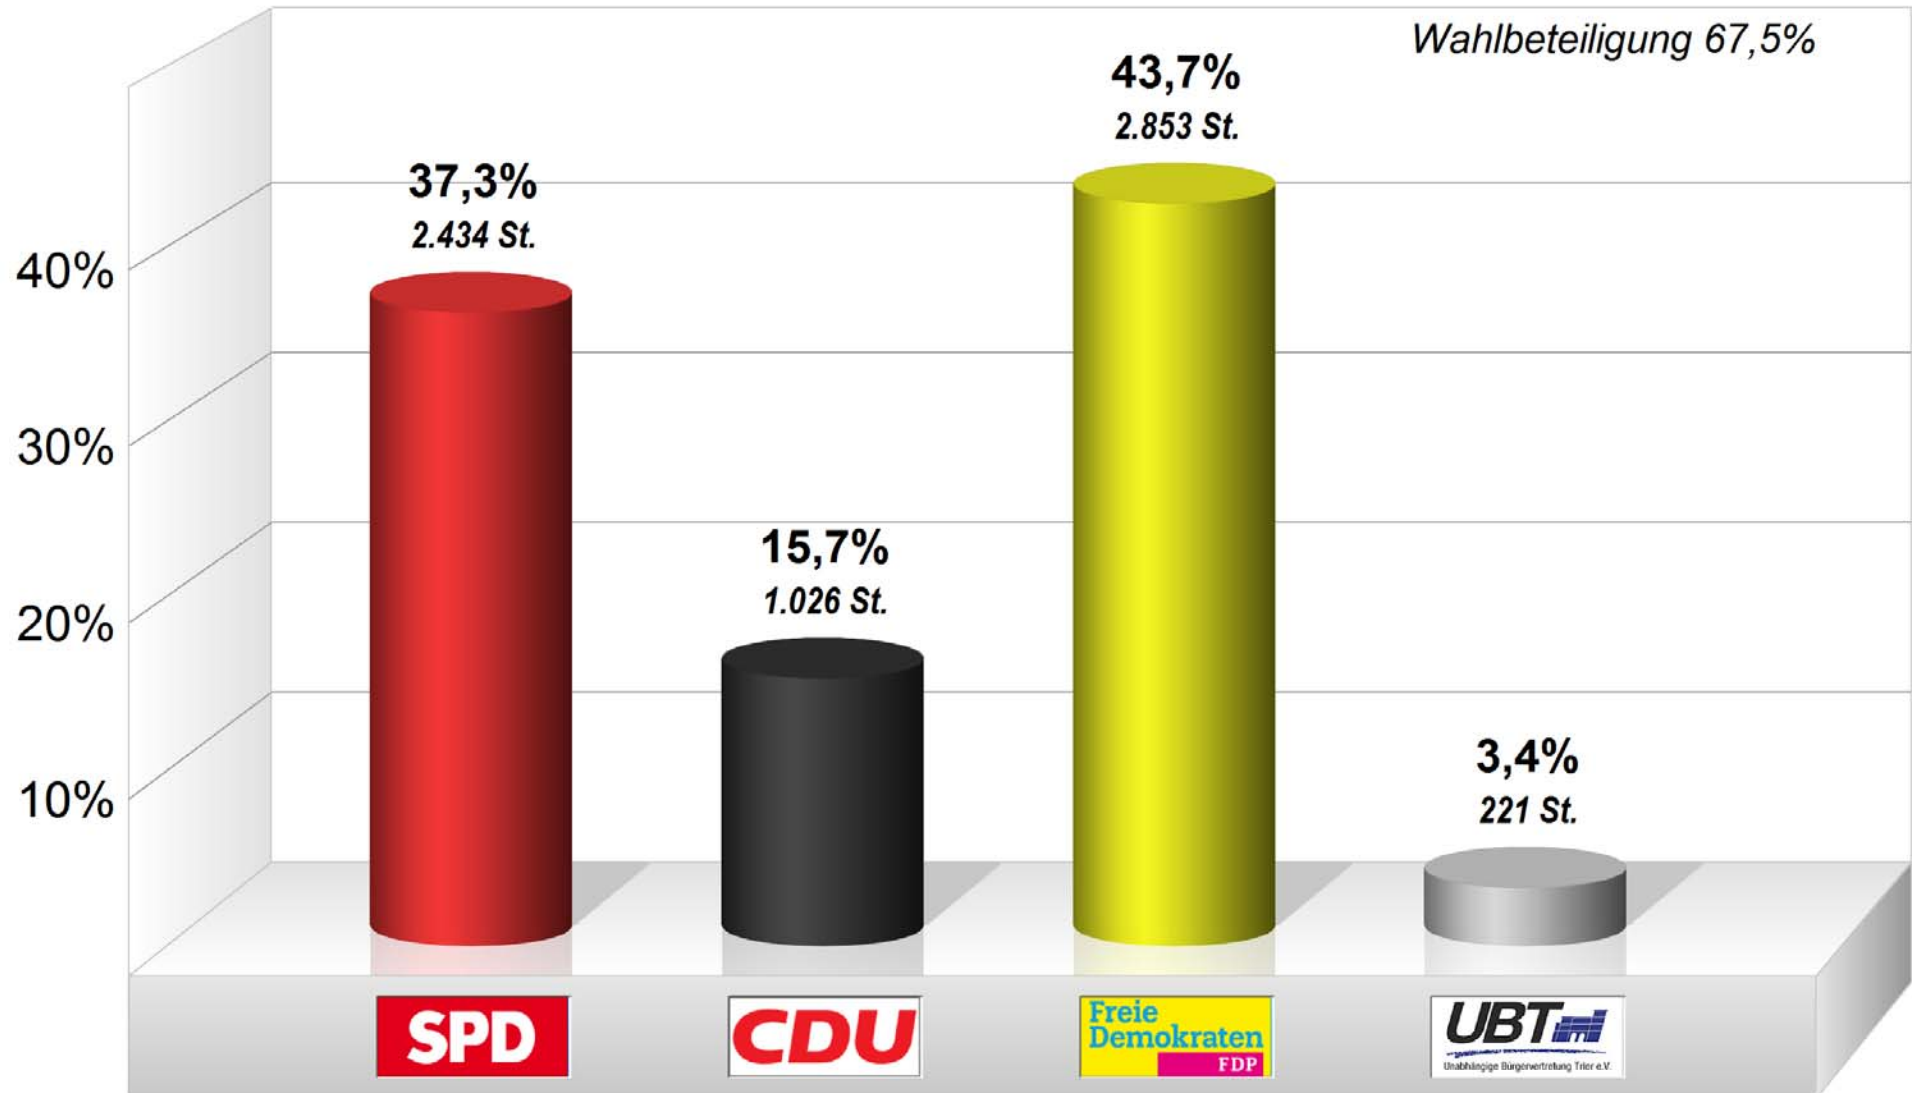

Ortsbeirat Filsch 2019

Endergebnis

Stimmenanteile in Prozent (%)

Wahlbeteiligung 67,5%

Stadt Trier