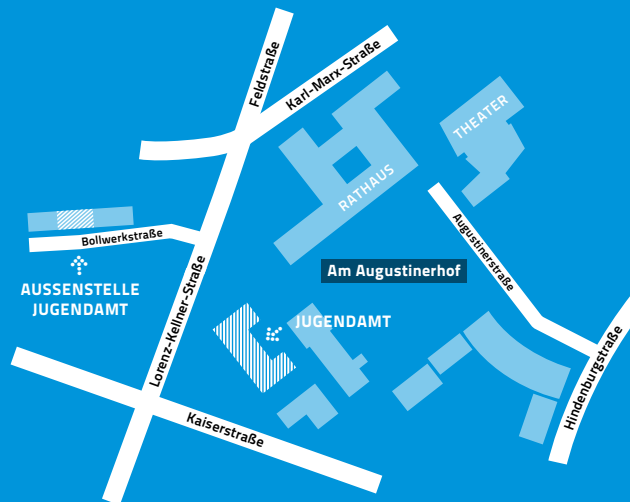

Das triki-büro – Informationsbüro für

Trierer Kinder und ihre Familien

- ✦ Welche Spielplätze gibt es in meiner Nähe?
- ✦ Wie soll ich den nächsten Kindergeburtstag gestalten?
- ✦ Was kann ich mit meinen Kindern in Trier unternehmen?
- ✦ Welche Betreuungsangebote gibt es nach Schulschluss und in den Ferien?
- ✦ Welche Veranstaltungen für Familien sind kostenfrei?

Mit diesen und vielen anderen Fragen sind Sie im triki-büro richtig.

Das triki-büro bietet außerdem:

- ✦ Einen kostenfreien Spieleverleih mit über hundert Brettspielen und Spielekoffern zu verschiedenen Themen wie Zaubern, Jonglieren, Natur und Experimente – Kinderstadtpläne
- ✦ Broschüren zu Angeboten sämtlicher Einrichtungen für Familien in Trier
- ✦ Veranstaltungstipps
- ✦ Spielideen

Rathaus Trier – Jugendamt
Hauptstelle: Verwaltungsgebäude II
Am Augustinerhof
Außenstelle: Bollwerkstraße 6
54290 Trier

Öffnungszeiten: Mo., Mi., Fr. 8.30 – 11.30 Uhr
oder nach Vereinbarung

www.trier.de

Telefonische Erreichbarkeit über die Telefonnummer des Servicecenters: **115**

Weitere Informationsblätter des Jugendamtes:

- ✦ Kinder- und Jugendhilfe in Trier
- ✦ Klipp und klar: Hilfe für Kinder und Familien
- ✦ Support for children, parents, families
- ✦ Was steht Ihnen und Ihrem Kind zu?
- ✦ Kindertagesbetreuung
- ✦ Familienbildung
- ✦ Kinder- und Jugendzentren
- ✦ Allgemeiner Sozialer Dienst
- ✦ Beratungsstellen helfen Ihnen
- ✦ Frühe Hilfen
- ✦ Kinder- und Jugendsozialarbeit

Gefördert im Rahmen des Programms „Familienbildung im Netzwerk“ durch das Ministerium für Integration, Familie, Kinder, Jugend und Frauen des Landes Rheinland-Pfalz.

SPIELEND NEUES ENTDECKEN

Trierer Kinderbüro – triki, Spiel- und Bolzplätze, Spielaktionen und Spielraumleitplanung