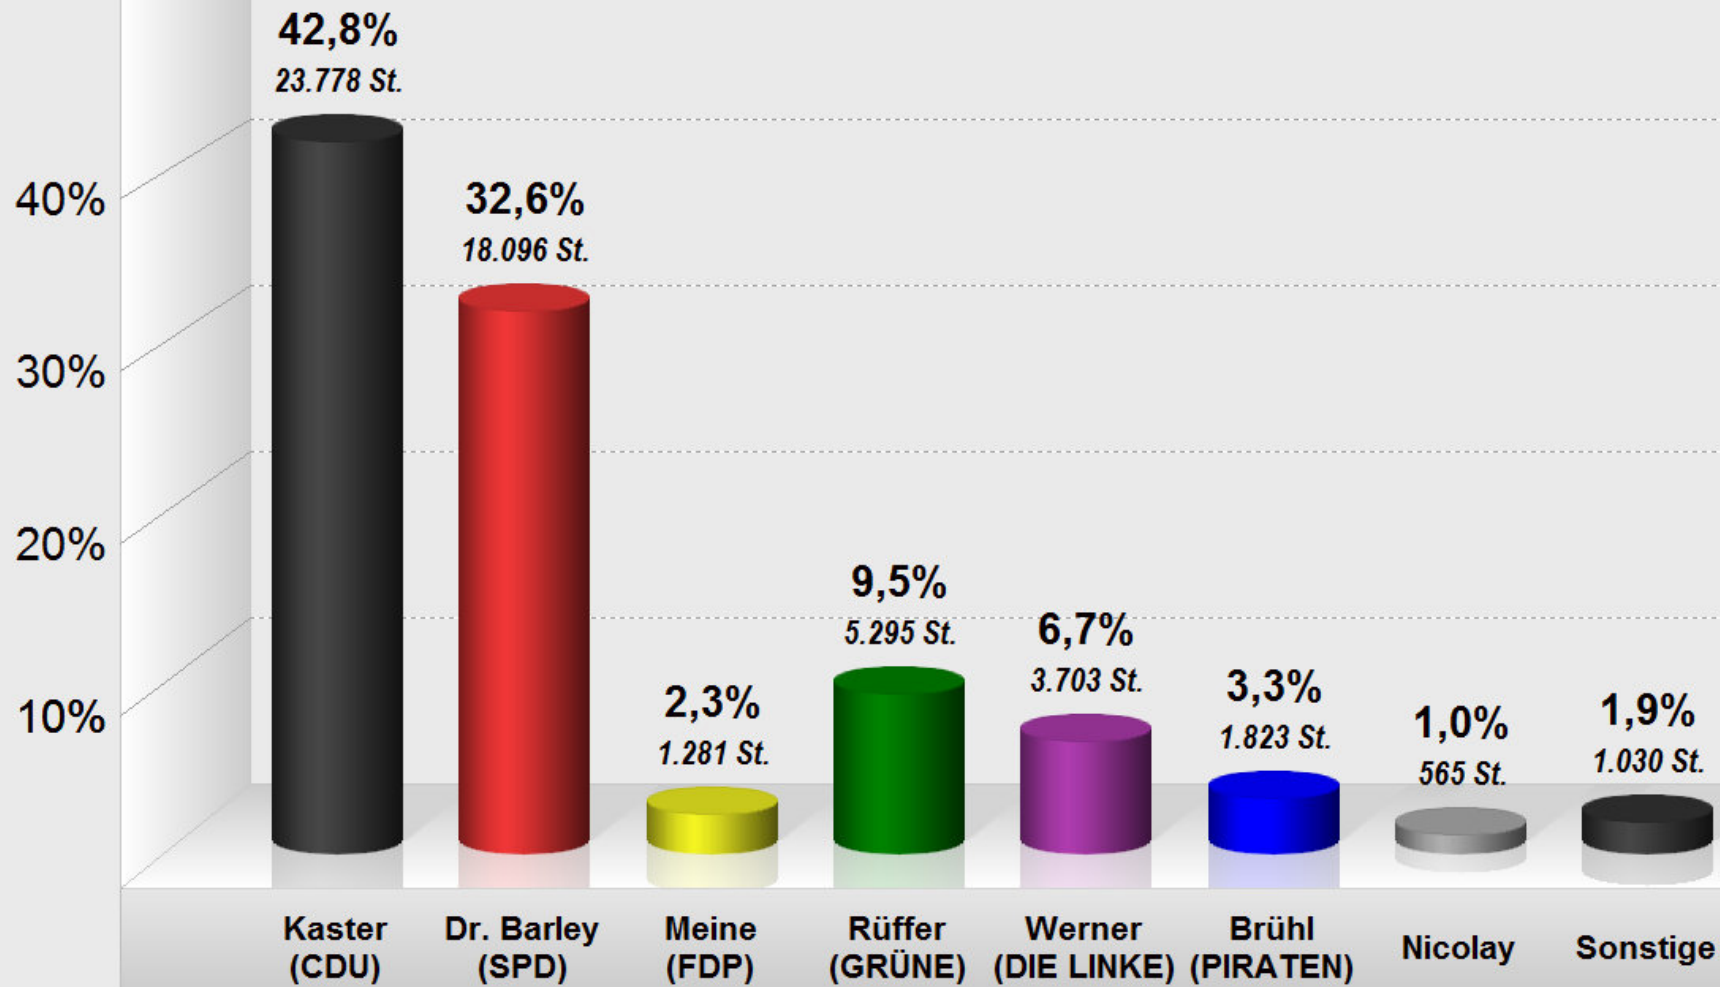

BW Stadt Trier 2013 Erststimmen Endergebnis

Stimmenanteile in Prozent (%)

Wahlbeteiligung 69,2%

Stadt Trier