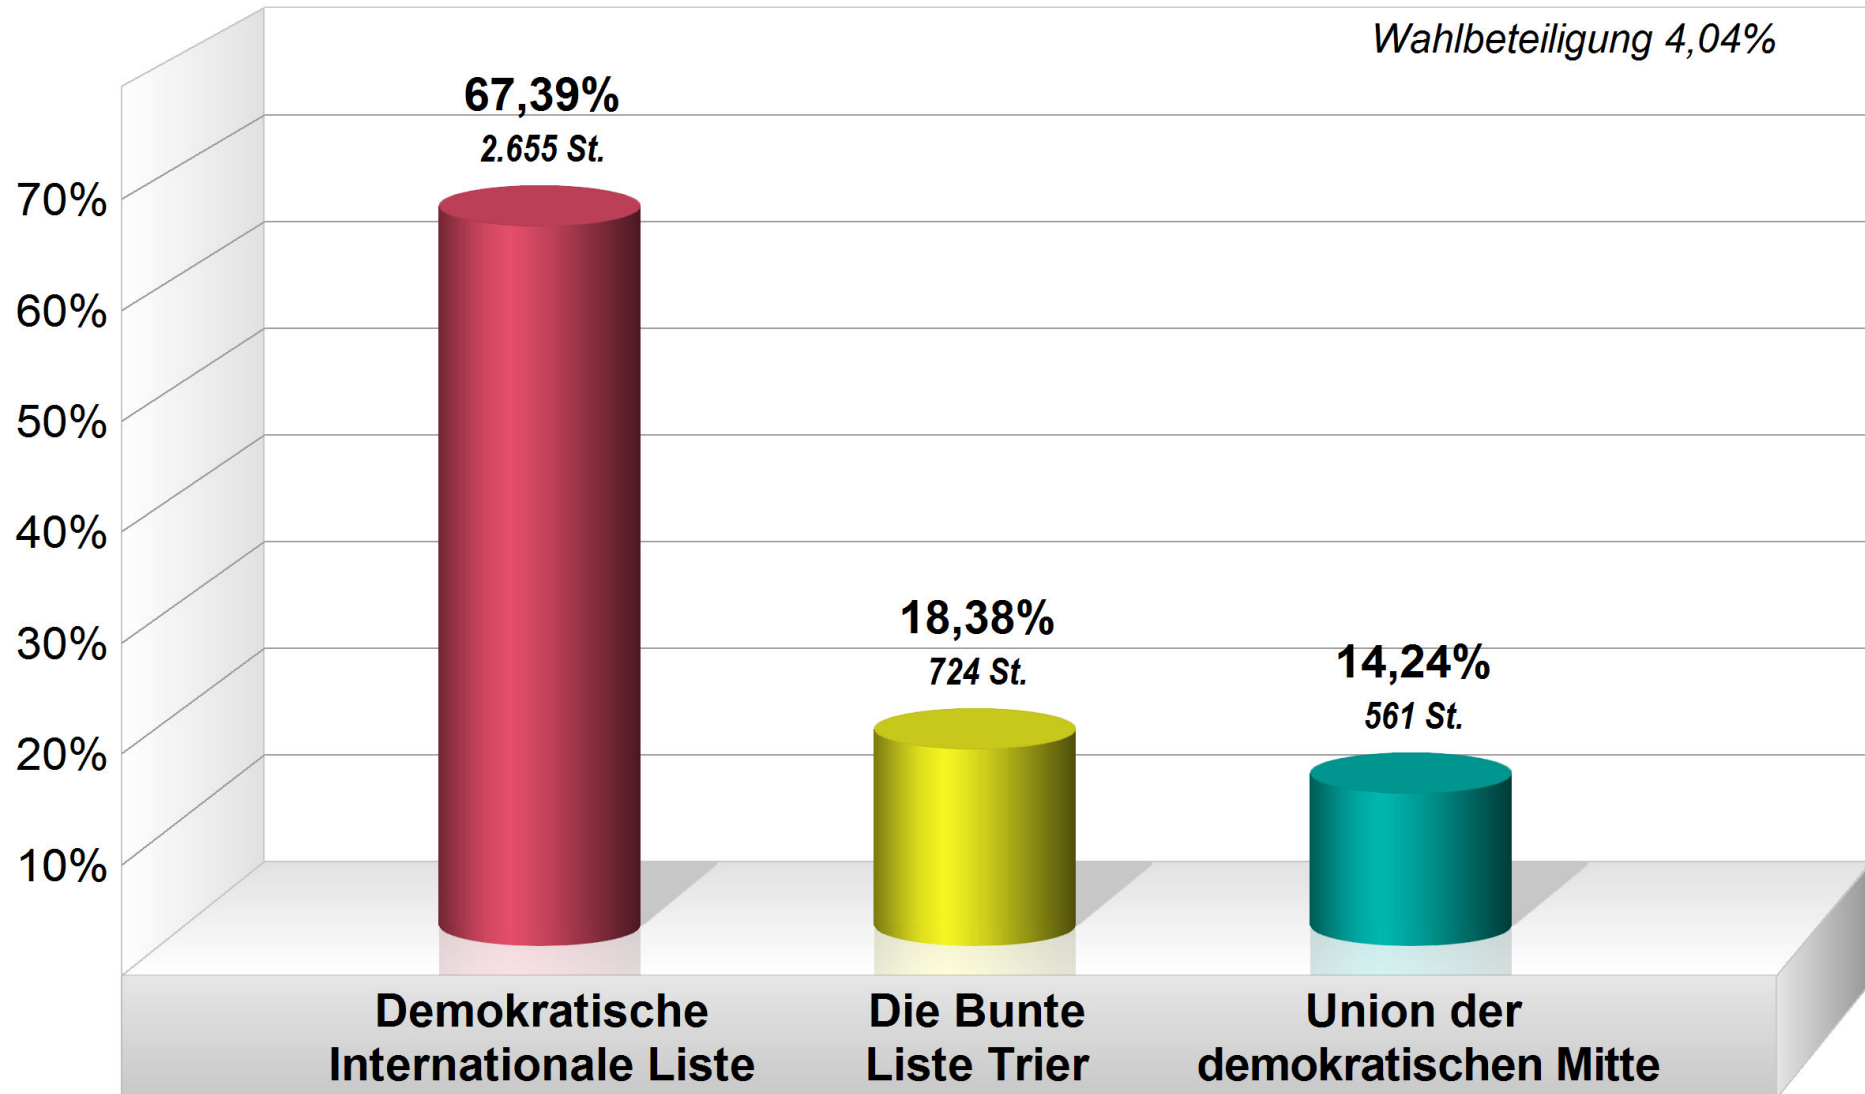

Beirat für Migration u. Integration 2014

Endergebnis

Stimmenanteile in Prozent (%)

Stadt Trier